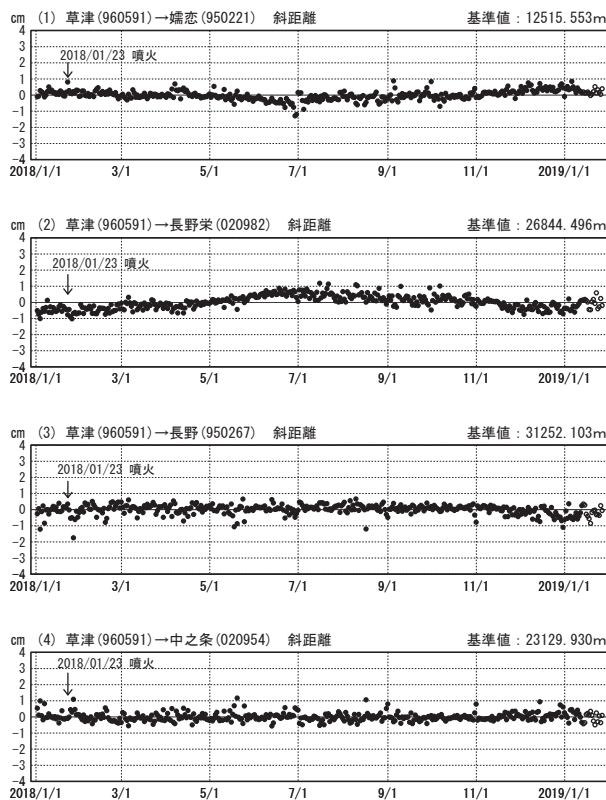

草津白根山周辺の地殻変動

—GEONET(電子基準点等)による連続観測結果—

顕著な地殻変動は観測されていません。

草津白根山周辺 GNSS連続観測基線図

基線変化グラフ

期間: 2016/01/01~2019/01/26 JST

基線変化グラフ

期間: 2018/01/01~2019/01/26 JST