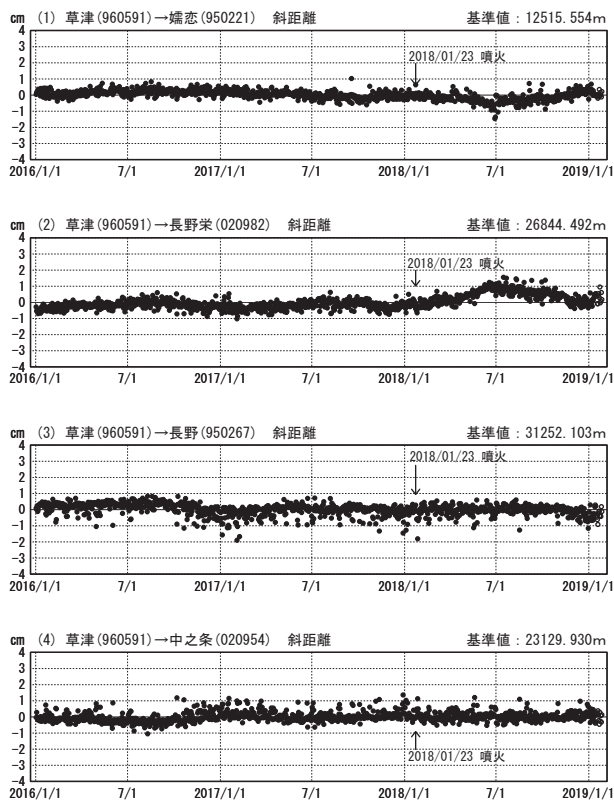

草津白根山周辺の地殻変動

—GEONET(電子基準点等)による連続観測結果—

顕著な地殻変動は観測されていません。

草津白根山周辺 GNSS連続観測基線図

基線変化グラフ

期間: 2016/01/01~2019/01/26 JST

基線変化グラフ

期間: 2018/01/01~2019/01/26 JST