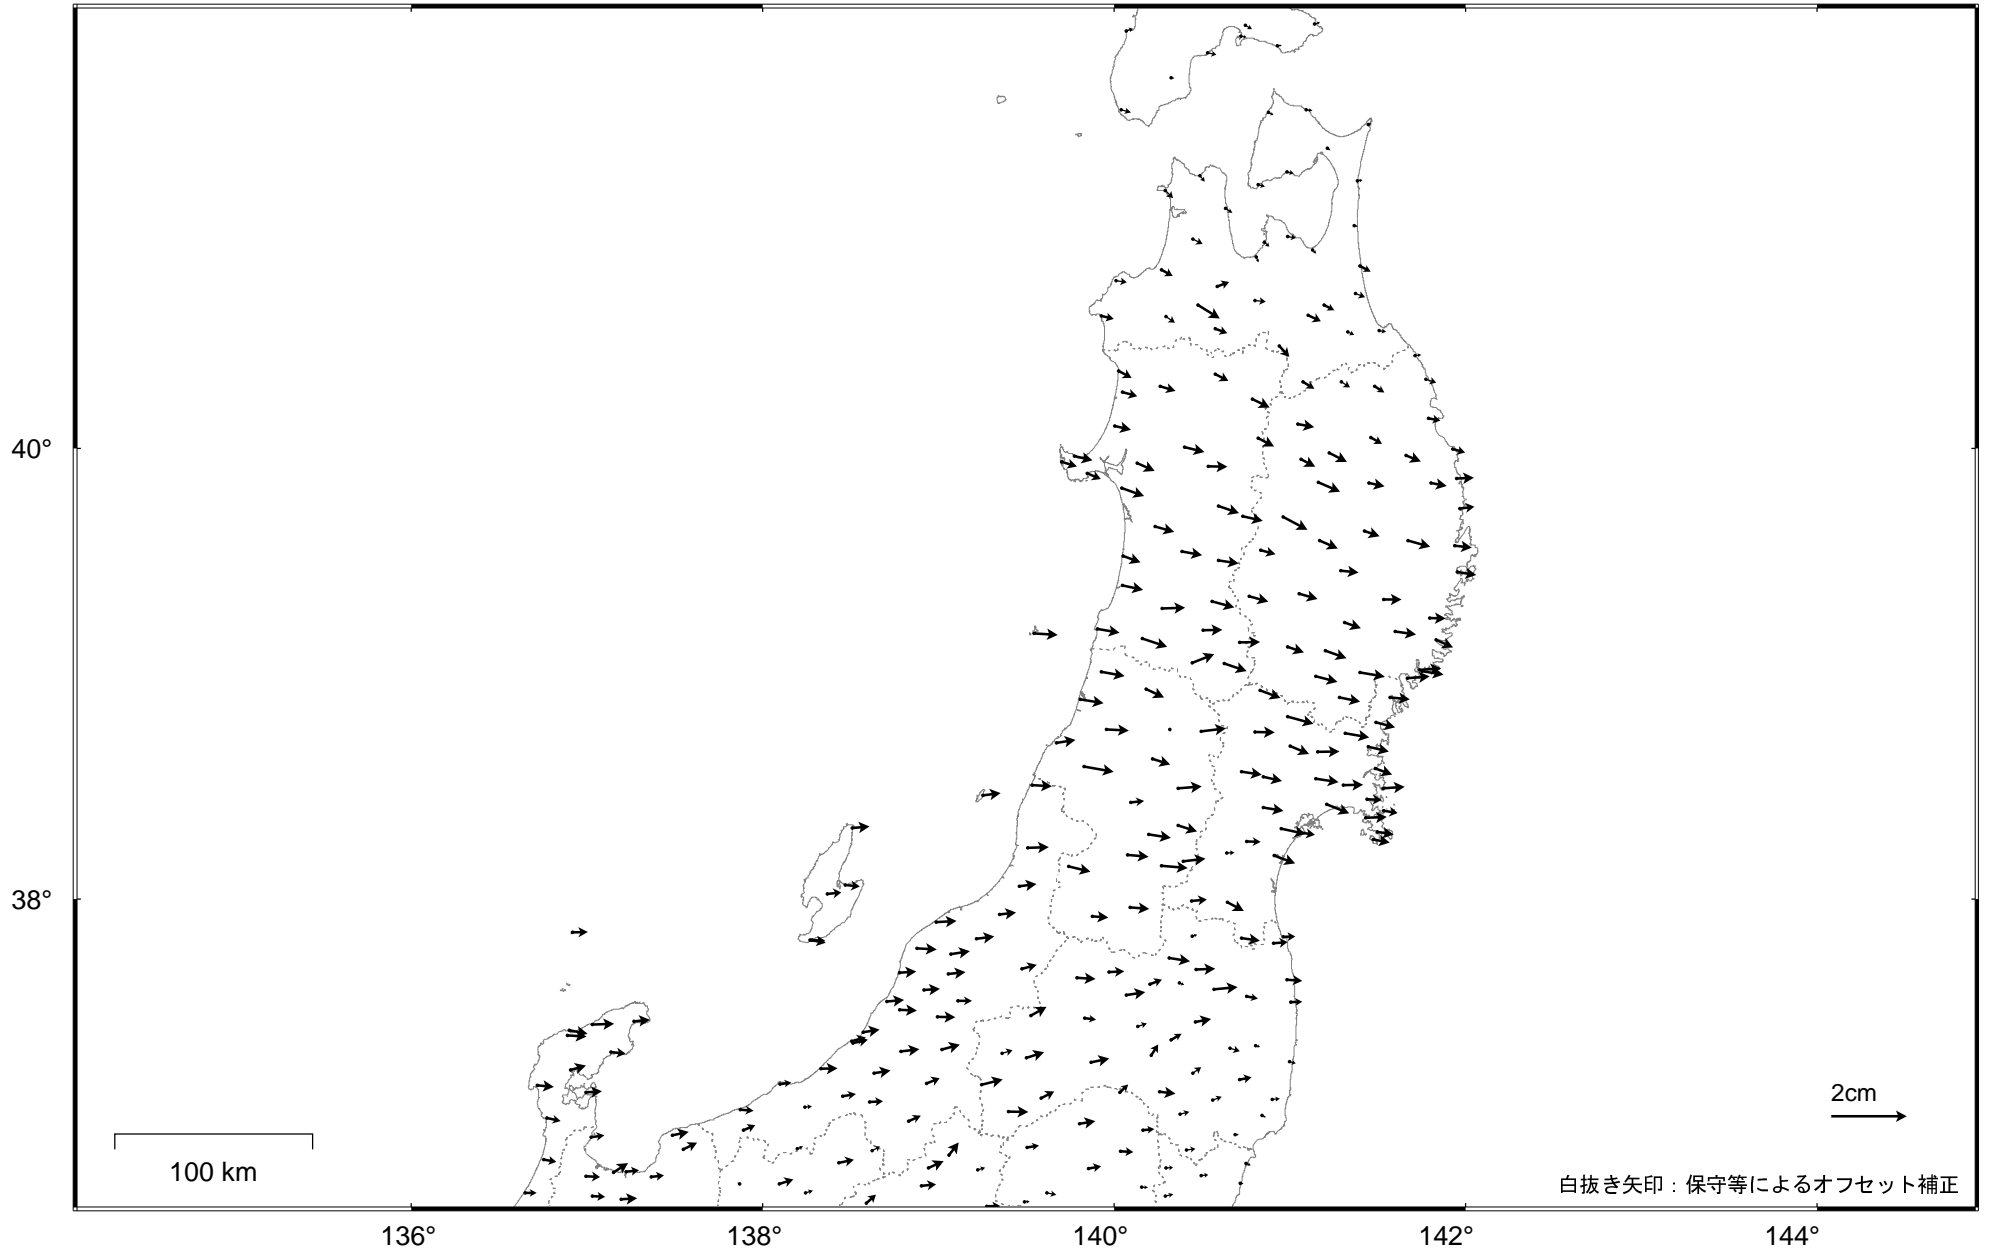

東北地方の地殻変動（水平）－1か月－

基準期間：2018/11/17 -- 2018/11/23 [F 3：最終解]

比較期間：2018/12/17 -- 2018/12/23 [R 3：速報解]

☆ 固定局：白鳥（岐阜県） ・平成23年(2011年)東北地方太平洋沖地震後の余効変動が見られる。