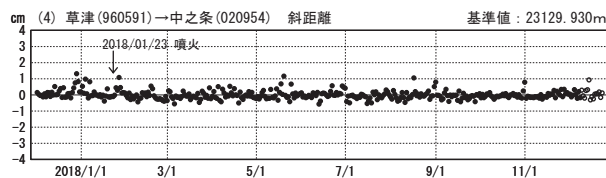

草津白根山周辺の地殻変動

—GEONET(電子基準点等)による連続観測結果—

顕著な地殻変動は観測されていません。

草津白根山周辺 GNSS連続観測基線図

基線変化グラフ

期間: 2015/12/01~2018/12/23 JST

基線変化グラフ

期間: 2017/12/01~2018/12/23 JST