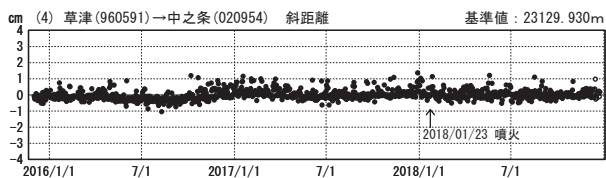

草津白根山周辺の地殻変動

—GEONET(電子基準点等)による連続観測結果—

顕著な地殻変動は観測されていません。

草津白根山周辺 GNSS連続観測基線図

基線変化グラフ

期間: 2015/12/01~2018/12/23 JST

基線変化グラフ

期間: 2017/12/01~2018/12/23 JST