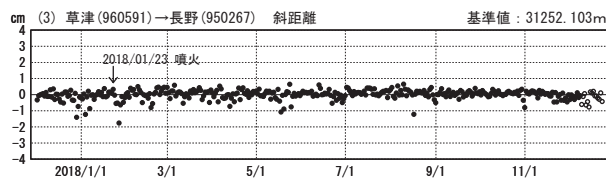

草津白根山周辺の地殻変動

—GEONET(電子基準点等)による連続観測結果—

顕著な地殻変動は観測されていません。

草津白根山周辺 GNSS連続観測基線図

基線変化グラフ

期間: 2015/12/01~2018/12/23 JST

基線変化グラフ

期間: 2017/12/01~2018/12/23 JST