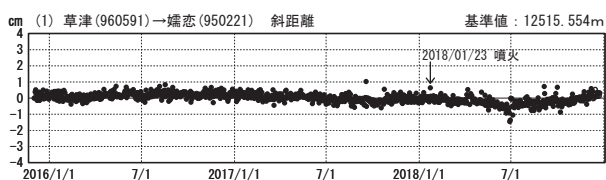

草津白根山周辺の地殻変動

—GEONET(電子基準点等)による連続観測結果—

顕著な地殻変動は観測されていません。

草津白根山周辺 GNSS連続観測基線図

基線変化グラフ

期間: 2015/12/01~2018/12/23 JST

基線変化グラフ

期間: 2017/12/01~2018/12/23 JST