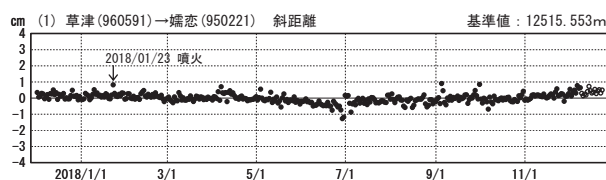

草津白根山周辺の地殻変動

—GEONET(電子基準点等)による連続観測結果—

顕著な地殻変動は観測されていません。

草津白根山周辺 GNSS連続観測基線図

基線変化グラフ

期間: 2015/12/01~2018/12/23 JST

基線変化グラフ

期間: 2017/12/01~2018/12/23 JST