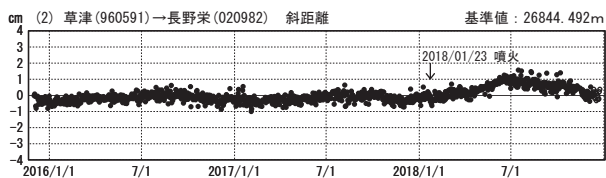

草津白根山周辺の地殻変動

—GEONET(電子基準点等)による連続観測結果—

顕著な地殻変動は観測されていません。

草津白根山周辺 GNSS連続観測基線図

基線変化グラフ

期間: 2015/12/01~2018/12/23 JST

基線変化グラフ

期間: 2017/12/01~2018/12/23 JST