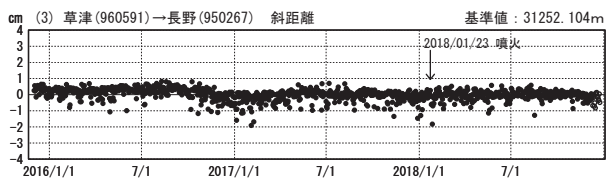

草津白根山周辺の地殻変動

—GEONET(電子基準点等)による連続観測結果—

顕著な地殻変動は観測されていません。

草津白根山周辺 GNSS連続観測基線図

基線変化グラフ

期間: 2015/12/01~2018/12/23 JST

基線変化グラフ

期間: 2017/12/01~2018/12/23 JST