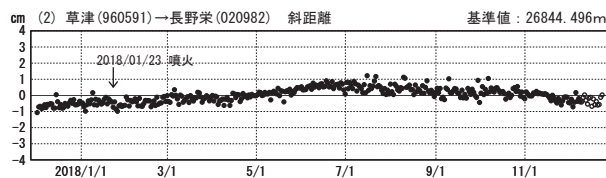

草津白根山周辺の地殻変動

—GEONET(電子基準点等)による連続観測結果—

顕著な地殻変動は観測されていません。

草津白根山周辺 GNSS連続観測基線図

基線変化グラフ

期間: 2015/12/01~2018/12/23 JST

基線変化グラフ

期間: 2017/12/01~2018/12/23 JST