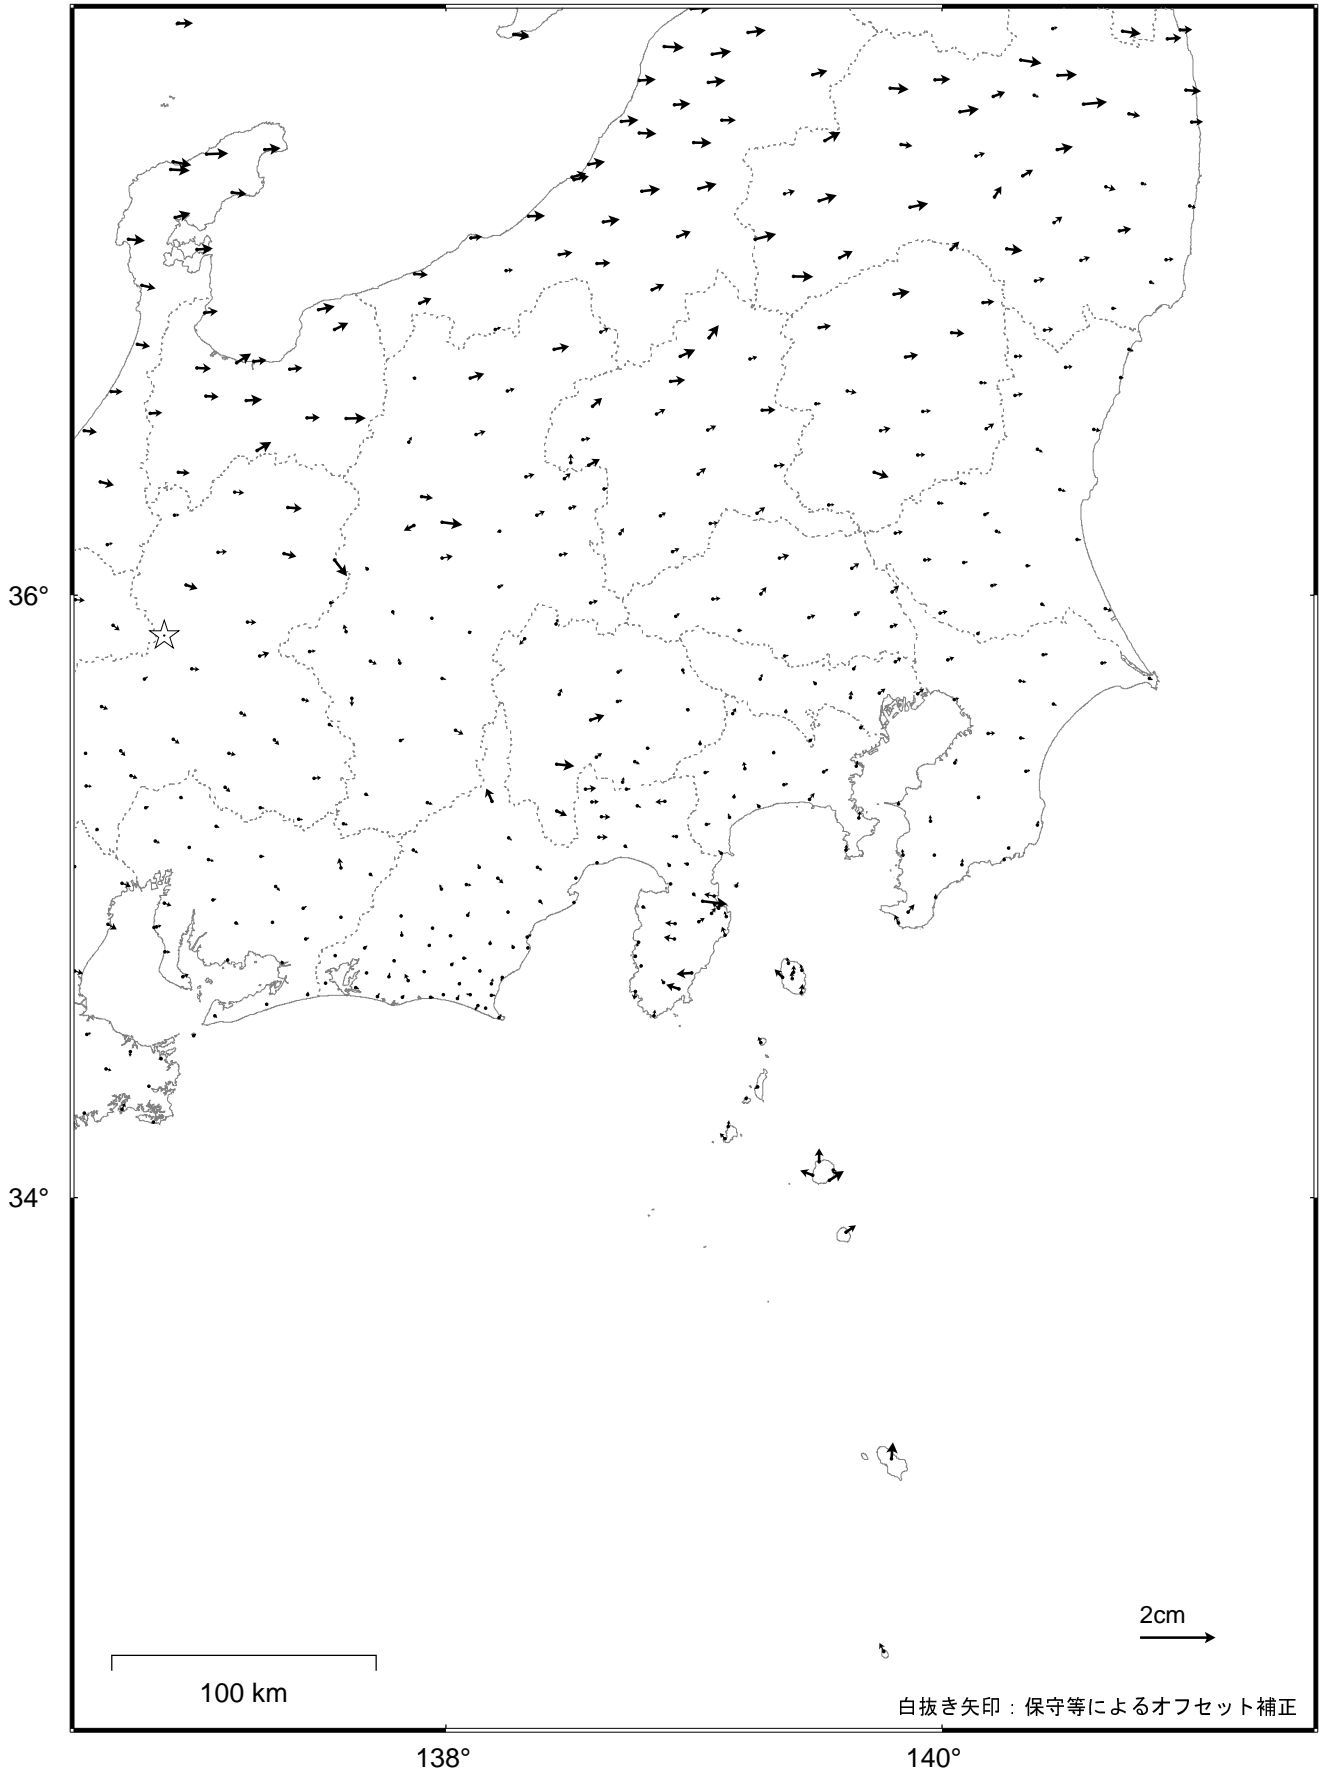

関東・中部地方の地殻変動（水平）－ 1 か月－

基準期間：2018/11/17 -- 2018/11/23 [F3：最終解]

比較期間：2018/12/17 -- 2018/12/23 [R3：速報解]

☆ 固定局：白鳥（岐阜県）

・平成23年(2011年)東北地方太平洋沖地震後の余効変動が見られる。