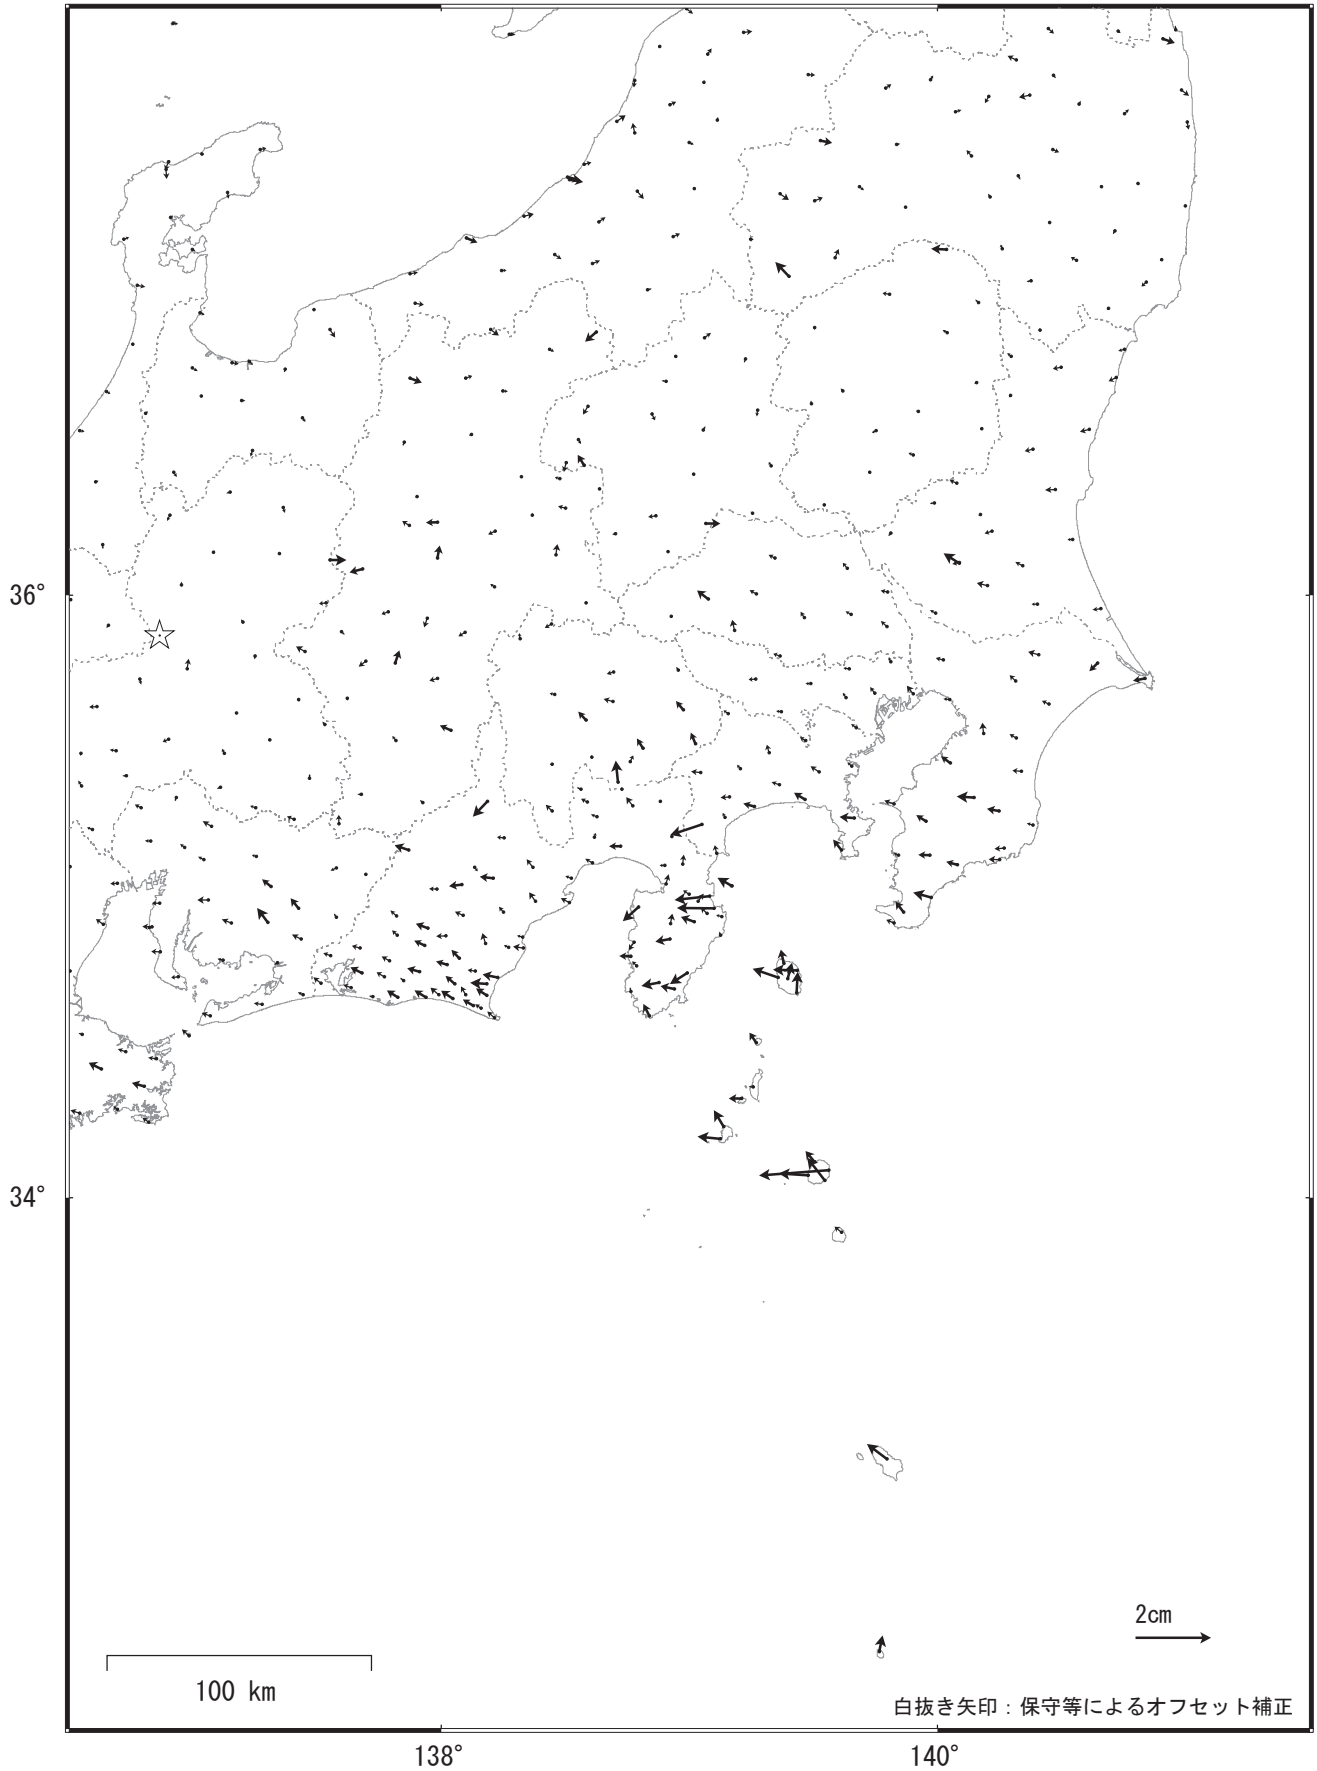

関東・中部地方の地殻変動（水平）－1か月－

基準期間：2018/07/26 -- 2018/08/01 [F3：最終解]

比較期間：2018/08/26 -- 2018/09/01 [R3：速報解]

☆ 固定局：白鳥（岐阜県）

・ 特段の変化は見られない。