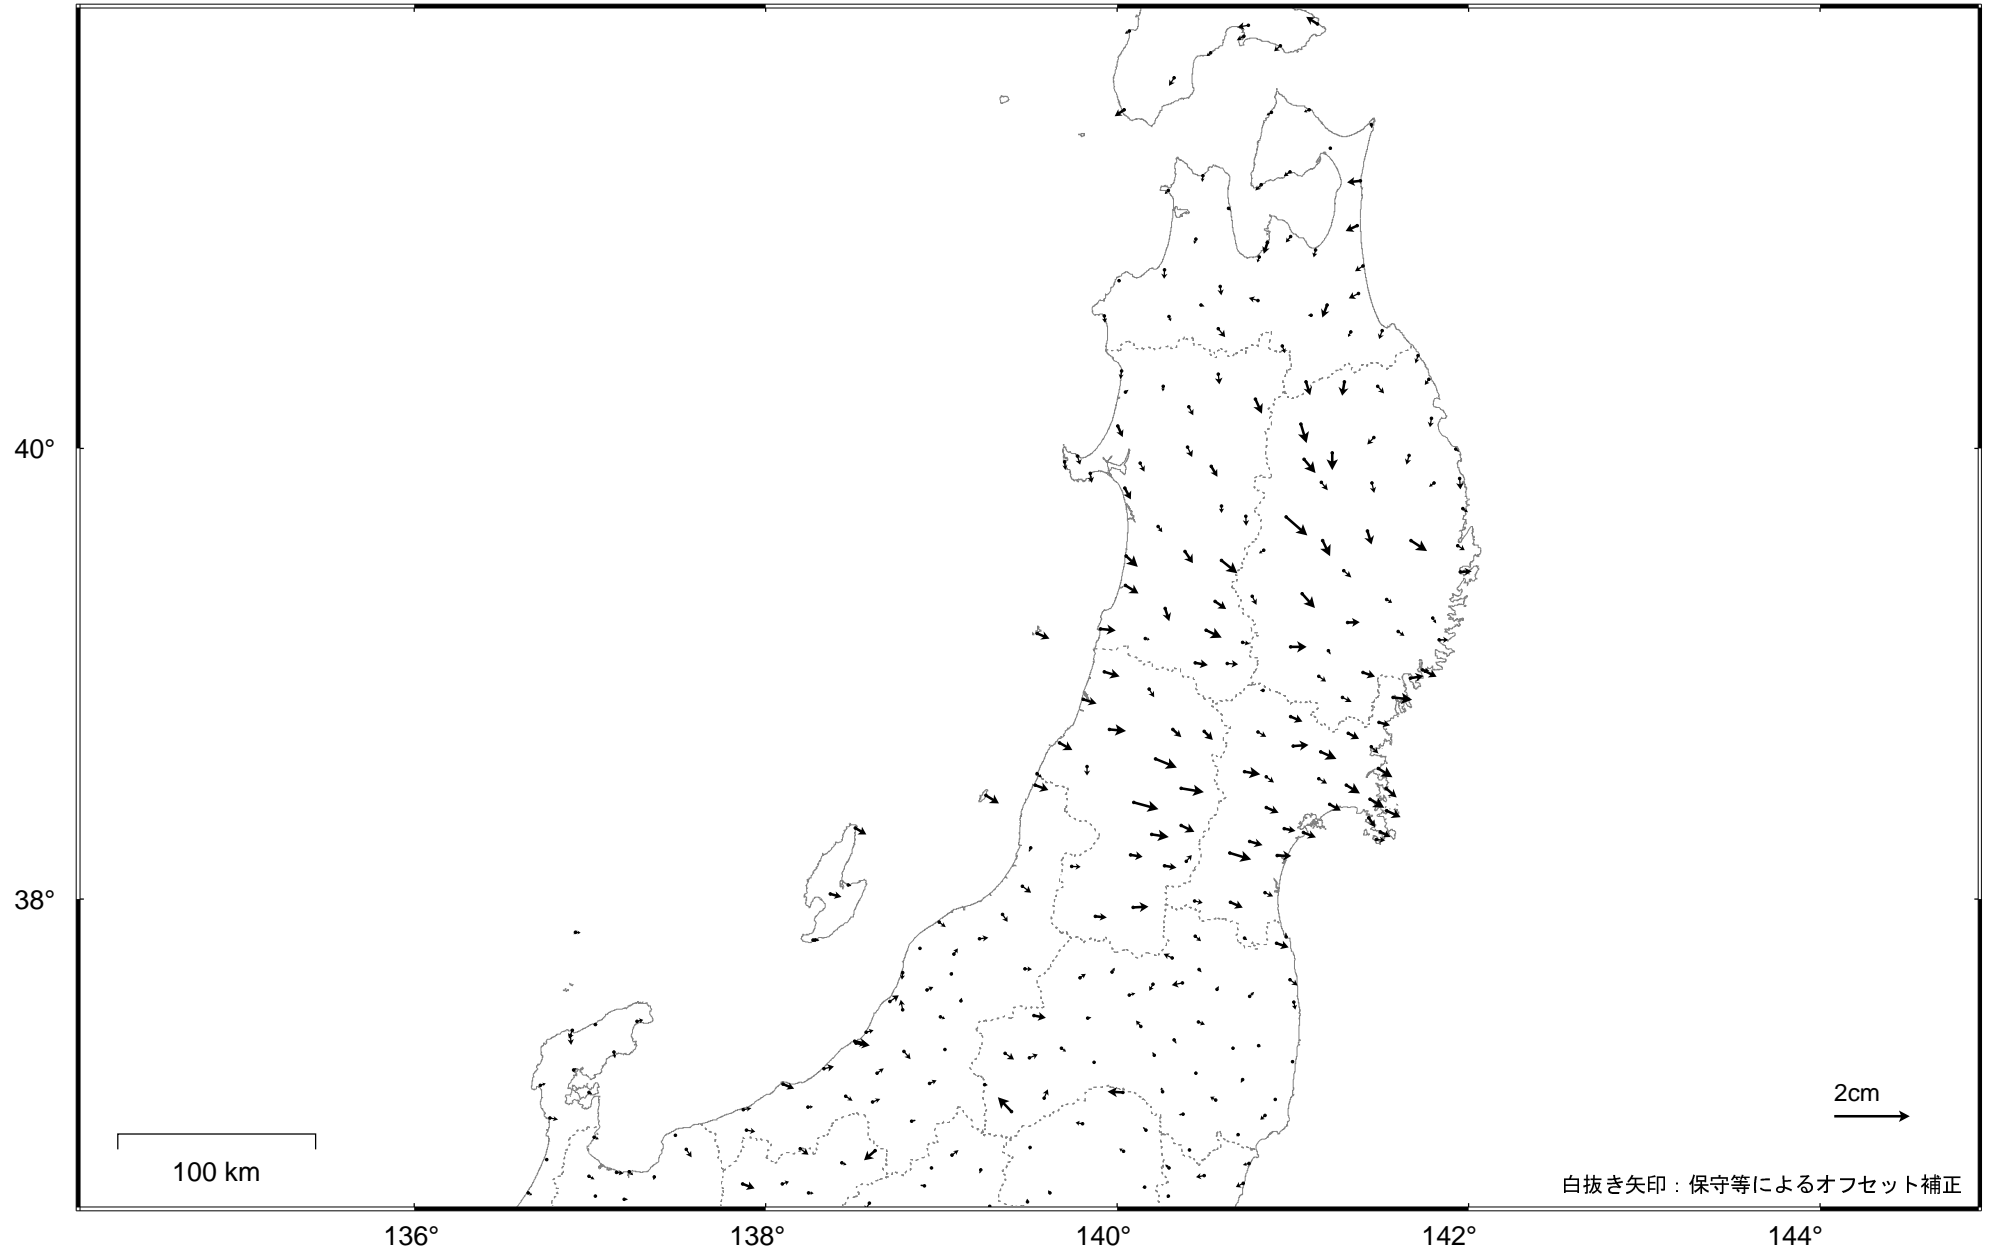

東北地方の地殻変動（水平）－1か月－

基準期間：2018/07/26 -- 2018/08/01 [F 3：最終解]

比較期間：2018/08/26 -- 2018/09/01 [R 3：速報解]

☆ 固定局：白鳥（岐阜県） ・平成23年(2011年)東北地方太平洋沖地震後の余効変動が見られる。