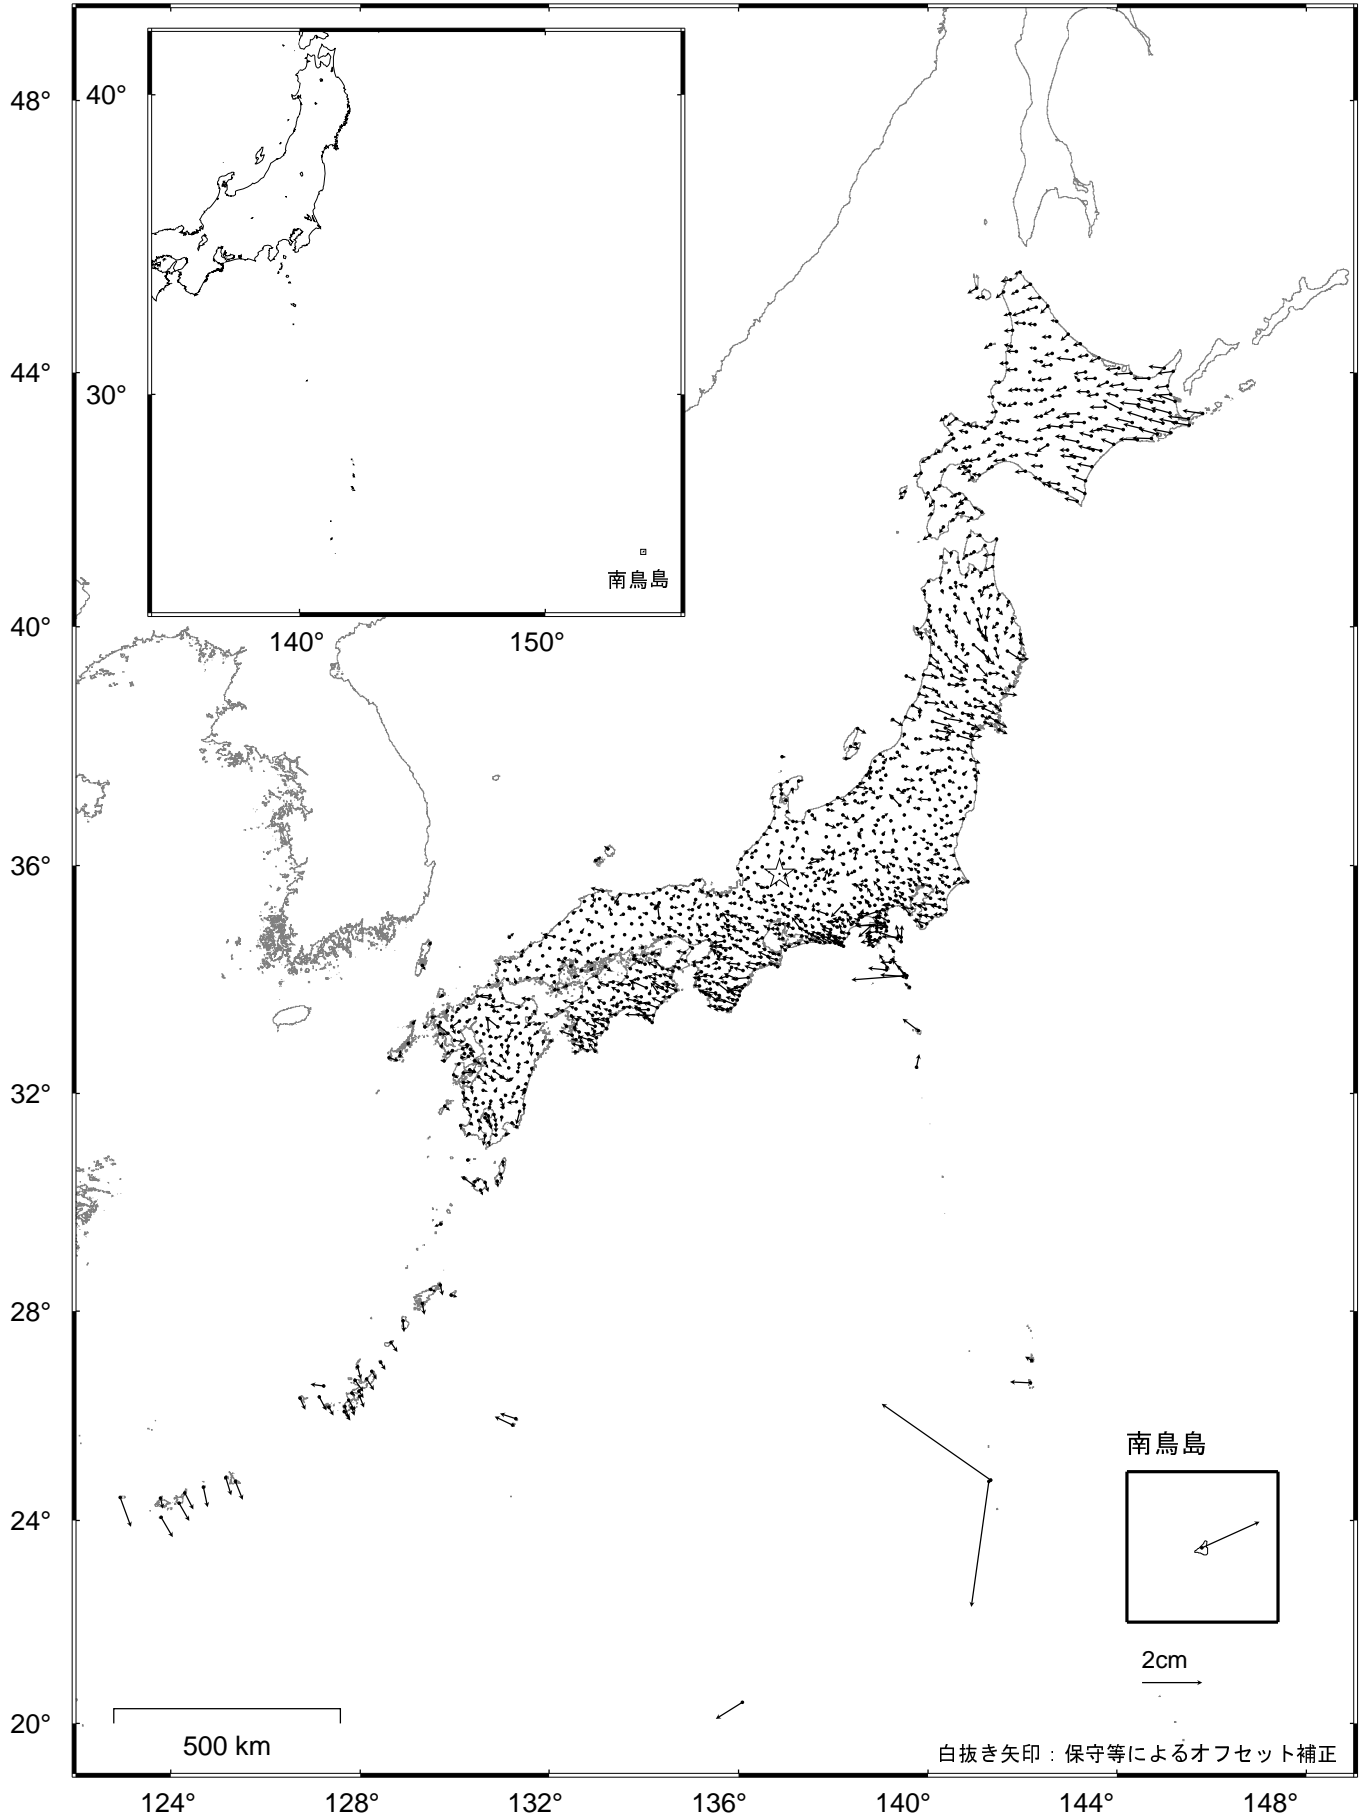

### 全国の地殻変動（水平）－ 1 か月－

基準期間：2018/07/26 -- 2018/08/01 [F3：最終解]

比較期間：2018/08/26 -- 2018/09/01 [R3：速報解]

☆ 固定局：白鳥（岐阜県）

- ・ 東日本の広い範囲で、平成23年(2011年)東北地方太平洋沖地震後の余効変動が見られる。
- ・ 硫黄島では、島内の地殻変動が見られる。