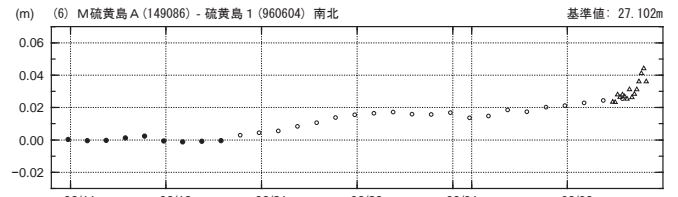

国土地理院

基線変化グラフ

期間:2018/08/10 00:00:00-2018/09/10 03:00:00 JST

● ---[F3:最終解] ○ ---[R3:速報解] △ ---[Q3:迅速解] 国土地理院

基線変化グラフ

期間:2018/08/10 00:00:00-2018/09/10 03:00:00 JST

● ---[F3:最終解] ○ ---[R3:速報解] △ ---[Q3:迅速解] 国土地理院

基線変化グラフ

期間:2018/08/10 00:00:00-2018/09/10 03:00:00 JST

● ---[F3:最終解] ○ ---[R3:速報解] △ ---[Q3:迅速解] 国土地理院

基線変化グラフ

期間:2018/08/10 00:00:00-2018/09/10 03:00:00 JST

● ---[F3:最終解] ○ ---[R3:速報解] △ ---[Q3:迅速解] 国土地理院