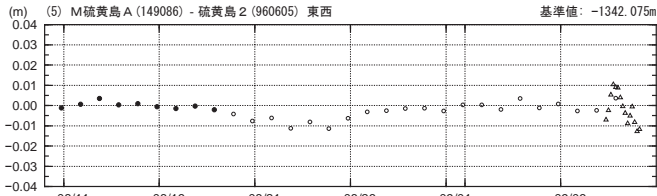

硫黄島周辺 GNSS連続観測基線図

基線変化グラフ

期間: 2018/08/10 00:00:00-2018/09/10 03:00:00 JST

● ---[F3:最終解] ○ ---[R3:速報解] △ ---[Q3:迅速解]

国土地理院

基線変化グラフ

期間: 2018/08/10 00:00:00-2018/09/10 03:00:00 JST

● ---[F3:最終解] ○ ---[R3:速報解] △ ---[Q3:迅速解]

国土地理院

基線変化グラフ

期間:2018/08/10 00:00:00-2018/09/10 03:00:00 JST

● ---[F3:最終解] ○ ---[R3:速報解] △ ---[Q3:迅速解] 国土地理院

基線変化グラフ

期間:2018/08/10 00:00:00-2018/09/10 03:00:00 JST

● ---[F3:最終解] ○ ---[R3:速報解] △ ---[Q3:迅速解] 国土地理院

基線変化グラフ

期間:2018/08/10 00:00:00-2018/09/10 03:00:00 JST

● ---[F3:最終解] ○ ---[R3:速報解] △ ---[Q3:迅速解] 国土地理院

基線変化グラフ

期間:2018/08/10 00:00:00-2018/09/10 03:00:00 JST

● ---[F3:最終解] ○ ---[R3:速報解] △ ---[Q3:迅速解] 国土地理院