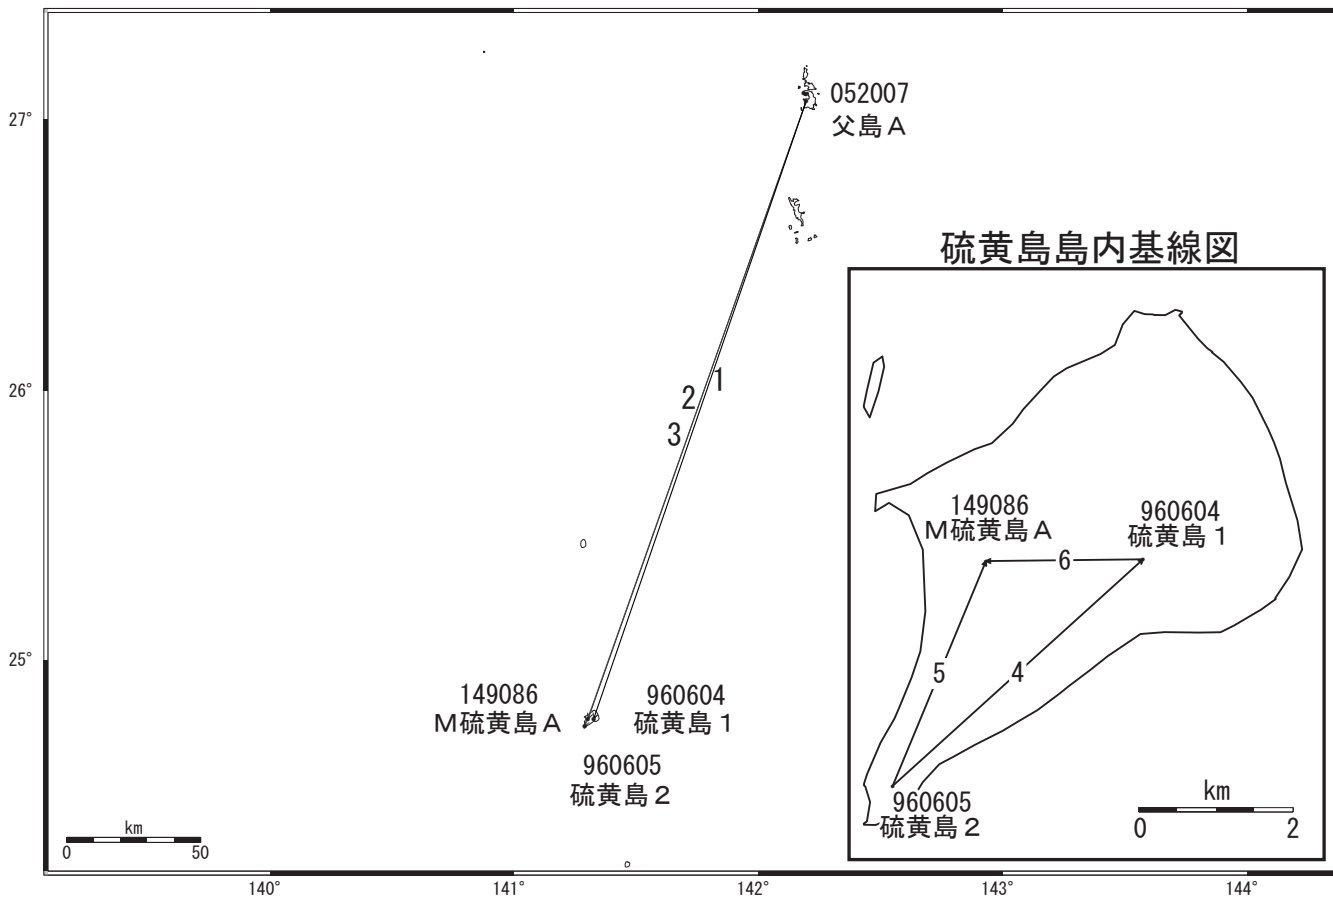

硫黄島周辺 GNSS連続観測基線図

基線変化グラフ

期間: 2018/08/10 00:00:00-2018/09/10 03:00:00 JST

● ---[F3:最終解] ○ ---[R3:速報解] △ ---[Q3:迅速解]

国土地理院

基線変化グラフ

期間: 2018/08/10 00:00:00-2018/09/10 03:00:00 JST

● ---[F3:最終解] ○ ---[R3:速報解] △ ---[Q3:迅速解]

国土地理院

基線変化グラフ

期間:2018/08/10 00:00:00-2018/09/10 03:00:00 JST

● ---[F3:最終解] ○ ---[R3:速報解] △ ---[Q3:迅速解] 国土地理院

基線変化グラフ

期間:2018/08/10 00:00:00-2018/09/10 03:00:00 JST

● ---[F3:最終解] ○ ---[R3:速報解] △ ---[Q3:迅速解] 国土地理院

基線変化グラフ

期間:2018/08/10 00:00:00-2018/09/10 03:00:00 JST

● ---[F3:最終解] ○ ---[R3:速報解] △ ---[Q3:迅速解] 国土地理院

基線変化グラフ

期間:2018/08/10 00:00:00-2018/09/10 03:00:00 JST

● ---[F3:最終解] ○ ---[R3:速報解] △ ---[Q3:迅速解] 国土地理院