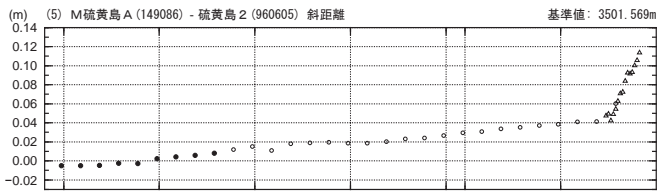

国土地理院

基線変化グラフ

期間:2018/08/10 00:00:00-2018/09/10 03:00:00 JST

● ---[F3:最終解] ○ ---[R3:速報解] △ ---[Q3:迅速解] 国土地理院

基線変化グラフ

期間:2018/08/10 00:00:00-2018/09/10 03:00:00 JST

● ---[F3:最終解] ○ ---[R3:速報解] △ ---[Q3:迅速解] 国土地理院

基線変化グラフ

期間:2018/08/10 00:00:00-2018/09/10 03:00:00 JST

● ---[F3:最終解] ○ ---[R3:速報解] △ ---[Q3:迅速解] 国土地理院

基線変化グラフ

期間:2018/08/10 00:00:00-2018/09/10 03:00:00 JST

● ---[F3:最終解] ○ ---[R3:速報解] △ ---[Q3:迅速解] 国土地理院