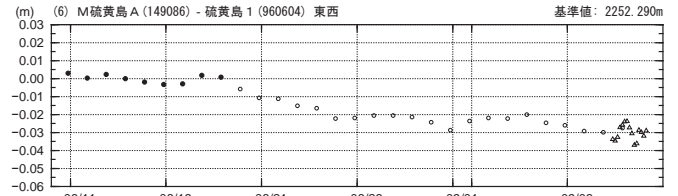

国土地理院

基線変化グラフ

期間:2018/08/10 00:00:00-2018/09/10 03:00:00 JST

● ---[F3:最終解] ○ ---[R3:速報解] △ ---[Q3:迅速解] 国土地理院

基線変化グラフ

期間:2018/08/10 00:00:00-2018/09/10 03:00:00 JST

● ---[F3:最終解] ○ ---[R3:速報解] △ ---[Q3:迅速解] 国土地理院

基線変化グラフ

期間:2018/08/10 00:00:00-2018/09/10 03:00:00 JST

● ---[F3:最終解] ○ ---[R3:速報解] △ ---[Q3:迅速解] 国土地理院

基線変化グラフ

期間:2018/08/10 00:00:00-2018/09/10 03:00:00 JST

● ---[F3:最終解] ○ ---[R3:速報解] △ ---[Q3:迅速解] 国土地理院