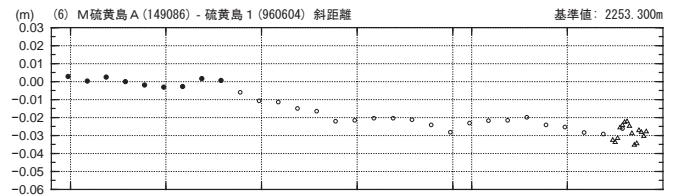

国土地理院

基線変化グラフ

期間:2018/08/10 00:00:00-2018/09/10 03:00:00 JST

● ---[F3:最終解] ○ ---[R3:速報解] △ ---[Q3:迅速解] 国土地理院

基線変化グラフ

期間:2018/08/10 00:00:00-2018/09/10 03:00:00 JST

● ---[F3:最終解] ○ ---[R3:速報解] △ ---[Q3:迅速解] 国土地理院

基線変化グラフ

期間:2018/08/10 00:00:00-2018/09/10 03:00:00 JST

● ---[F3:最終解] ○ ---[R3:速報解] △ ---[Q3:迅速解] 国土地理院

基線変化グラフ

期間:2018/08/10 00:00:00-2018/09/10 03:00:00 JST

● ---[F3:最終解] ○ ---[R3:速報解] △ ---[Q3:迅速解] 国土地理院