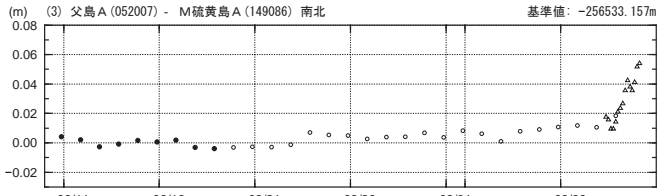

硫黄島周辺 GNSS連続観測基線図

基線変化グラフ

期間: 2018/08/10 00:00:00-2018/09/10 03:00:00 JST

● ---[F3:最終解] ○ ---[R3:速報解] △ ---[Q3:迅速解]

国土地理院

基線変化グラフ

期間: 2018/08/10 00:00:00-2018/09/10 03:00:00 JST

● ---[F3:最終解] ○ ---[R3:速報解] △ ---[Q3:迅速解]

国土地理院

基線変化グラフ

期間:2018/08/10 00:00:00-2018/09/10 03:00:00 JST

● ---[F3:最終解] ○ ---[R3:速報解] △ ---[Q3:迅速解] 国土地理院

基線変化グラフ

期間:2018/08/10 00:00:00-2018/09/10 03:00:00 JST

● ---[F3:最終解] ○ ---[R3:速報解] △ ---[Q3:迅速解] 国土地理院

基線変化グラフ

期間:2018/08/10 00:00:00-2018/09/10 03:00:00 JST

● ---[F3:最終解] ○ ---[R3:速報解] △ ---[Q3:迅速解] 国土地理院

基線変化グラフ

期間:2018/08/10 00:00:00-2018/09/10 03:00:00 JST

● ---[F3:最終解] ○ ---[R3:速報解] △ ---[Q3:迅速解] 国土地理院