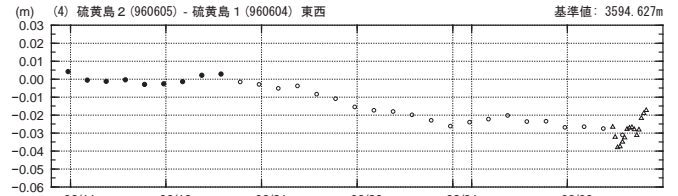

国土地理院

基線変化グラフ

期間:2018/08/10 00:00:00-2018/09/10 03:00:00 JST

● ---[F3:最終解] ○ ---[R3:速報解] △ ---[Q3:迅速解] 国土地理院

基線変化グラフ

期間:2018/08/10 00:00:00-2018/09/10 03:00:00 JST

● ---[F3:最終解] ○ ---[R3:速報解] △ ---[Q3:迅速解] 国土地理院

基線変化グラフ

期間:2018/08/10 00:00:00-2018/09/10 03:00:00 JST

● ---[F3:最終解] ○ ---[R3:速報解] △ ---[Q3:迅速解] 国土地理院

基線変化グラフ

期間:2018/08/10 00:00:00-2018/09/10 03:00:00 JST

● ---[F3:最終解] ○ ---[R3:速報解] △ ---[Q3:迅速解] 国土地理院