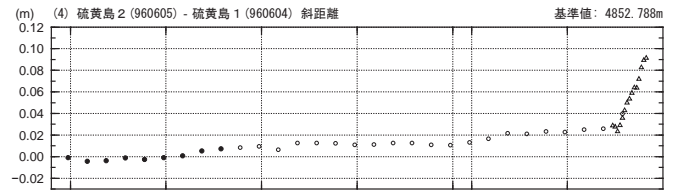

国土地理院

基線変化グラフ

期間:2018/08/10 00:00:00-2018/09/10 03:00:00 JST

● ---[F3:最終解] ○ ---[R3:速報解] △ ---[Q3:迅速解] 国土地理院

基線変化グラフ

期間:2018/08/10 00:00:00-2018/09/10 03:00:00 JST

● ---[F3:最終解] ○ ---[R3:速報解] △ ---[Q3:迅速解] 国土地理院

基線変化グラフ

期間:2018/08/10 00:00:00-2018/09/10 03:00:00 JST

● ---[F3:最終解] ○ ---[R3:速報解] △ ---[Q3:迅速解] 国土地理院

基線変化グラフ

期間:2018/08/10 00:00:00-2018/09/10 03:00:00 JST

● ---[F3:最終解] ○ ---[R3:速報解] △ ---[Q3:迅速解] 国土地理院