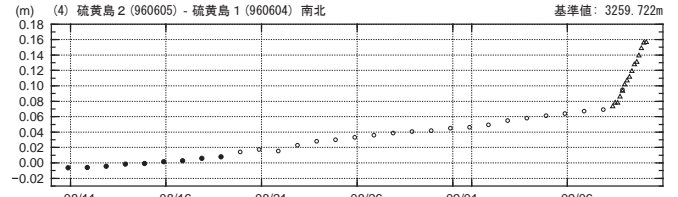

国土地理院

基線変化グラフ

期間:2018/08/10 00:00:00-2018/09/10 03:00:00 JST

● ---[F3:最終解] ○ ---[R3:速報解] △ ---[Q3:迅速解] 国土地理院

基線変化グラフ

期間:2018/08/10 00:00:00-2018/09/10 03:00:00 JST

● ---[F3:最終解] ○ ---[R3:速報解] △ ---[Q3:迅速解] 国土地理院

基線変化グラフ

期間:2018/08/10 00:00:00-2018/09/10 03:00:00 JST

● ---[F3:最終解] ○ ---[R3:速報解] △ ---[Q3:迅速解] 国土地理院

基線変化グラフ

期間:2018/08/10 00:00:00-2018/09/10 03:00:00 JST

● ---[F3:最終解] ○ ---[R3:速報解] △ ---[Q3:迅速解] 国土地理院