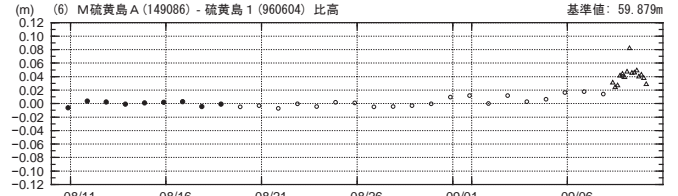

国土地理院

基線変化グラフ

期間:2018/08/10 00:00:00-2018/09/10 03:00:00 JST

● ---[F3:最終解] ○ ---[R3:速報解] △ ---[Q3:迅速解] 国土地理院

基線変化グラフ

期間:2018/08/10 00:00:00-2018/09/10 03:00:00 JST

● ---[F3:最終解] ○ ---[R3:速報解] △ ---[Q3:迅速解] 国土地理院

基線変化グラフ

期間:2018/08/10 00:00:00-2018/09/10 03:00:00 JST

● ---[F3:最終解] ○ ---[R3:速報解] △ ---[Q3:迅速解] 国土地理院

基線変化グラフ

期間:2018/08/10 00:00:00-2018/09/10 03:00:00 JST

● ---[F3:最終解] ○ ---[R3:速報解] △ ---[Q3:迅速解] 国土地理院