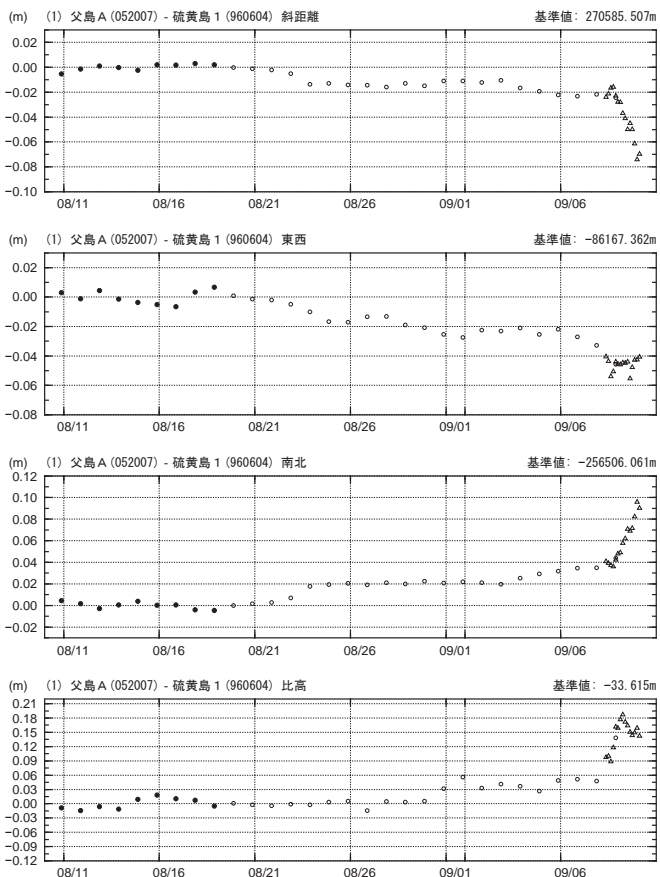

硫黄島周辺 GNSS連続観測基線図

基線変化グラフ

期間: 2018/08/10 00:00:00-2018/09/10 03:00:00 JST

● ---[F3:最終解] ○ ---[R3:速報解] △ ---[Q3:迅速解]

国土地理院

基線変化グラフ

期間: 2018/08/10 00:00:00-2018/09/10 03:00:00 JST

● ---[F3:最終解] ○ ---[R3:速報解] △ ---[Q3:迅速解]

国土地理院

基線変化グラフ

期間:2018/08/10 00:00:00-2018/09/10 03:00:00 JST

● ---[F3:最終解] ○ ---[R3:速報解] △ ---[Q3:迅速解] 国土地理院

基線変化グラフ

期間:2018/08/10 00:00:00-2018/09/10 03:00:00 JST

● ---[F3:最終解] ○ ---[R3:速報解] △ ---[Q3:迅速解] 国土地理院

基線変化グラフ

期間:2018/08/10 00:00:00-2018/09/10 03:00:00 JST

● ---[F3:最終解] ○ ---[R3:速報解] △ ---[Q3:迅速解] 国土地理院

基線変化グラフ

期間:2018/08/10 00:00:00-2018/09/10 03:00:00 JST

● ---[F3:最終解] ○ ---[R3:速報解] △ ---[Q3:迅速解] 国土地理院