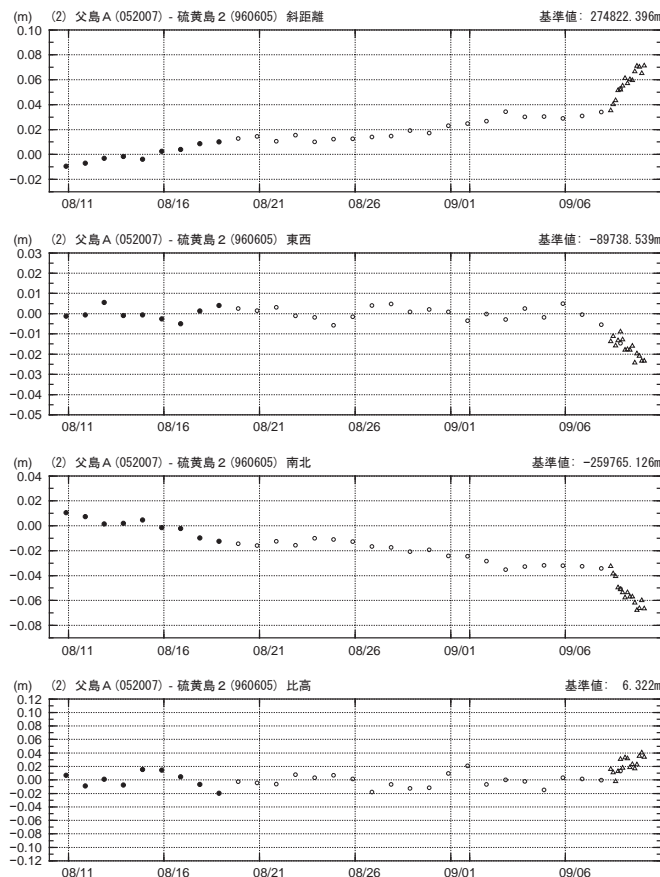

硫黄島周辺 GNSS連続観測基線図

基線変化グラフ

期間: 2018/08/10 00:00:00-2018/09/10 03:00:00 JST

● ---[F3:最終解] ○ ---[R3:速報解] △ ---[Q3:迅速解]

国土地理院

基線変化グラフ

期間: 2018/08/10 00:00:00-2018/09/10 03:00:00 JST

● ---[F3:最終解] ○ ---[R3:速報解] △ ---[Q3:迅速解]

国土地理院

基線変化グラフ

期間:2018/08/10 00:00:00-2018/09/10 03:00:00 JST

● ---[F3:最終解] ○ ---[R3:速報解] △ ---[Q3:迅速解] 国土地理院

基線変化グラフ

期間:2018/08/10 00:00:00-2018/09/10 03:00:00 JST

● ---[F3:最終解] ○ ---[R3:速報解] △ ---[Q3:迅速解] 国土地理院

基線変化グラフ

期間:2018/08/10 00:00:00-2018/09/10 03:00:00 JST

● ---[F3:最終解] ○ ---[R3:速報解] △ ---[Q3:迅速解] 国土地理院

基線変化グラフ

期間:2018/08/10 00:00:00-2018/09/10 03:00:00 JST

● ---[F3:最終解] ○ ---[R3:速報解] △ ---[Q3:迅速解] 国土地理院