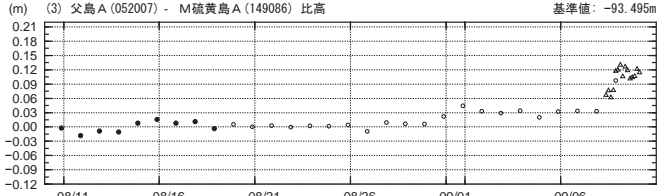

硫黄島周辺 GNSS連続観測基線図

基線変化グラフ

期間: 2018/08/10 00:00:00-2018/09/10 03:00:00 JST

● ---[F3:最終解] ○ ---[R3:速報解] △ ---[Q3:迅速解]

国土地理院

基線変化グラフ

期間: 2018/08/10 00:00:00-2018/09/10 03:00:00 JST

● ---[F3:最終解] ○ ---[R3:速報解] △ ---[Q3:迅速解]

国土地理院

基線変化グラフ

期間:2018/08/10 00:00:00-2018/09/10 03:00:00 JST

● ---[F3:最終解] ○ ---[R3:速報解] △ ---[Q3:迅速解] 国土地理院

基線変化グラフ

期間:2018/08/10 00:00:00-2018/09/10 03:00:00 JST

● ---[F3:最終解] ○ ---[R3:速報解] △ ---[Q3:迅速解] 国土地理院

基線変化グラフ

期間:2018/08/10 00:00:00-2018/09/10 03:00:00 JST

● ---[F3:最終解] ○ ---[R3:速報解] △ ---[Q3:迅速解] 国土地理院

基線変化グラフ

期間:2018/08/10 00:00:00-2018/09/10 03:00:00 JST

● ---[F3:最終解] ○ ---[R3:速報解] △ ---[Q3:迅速解] 国土地理院