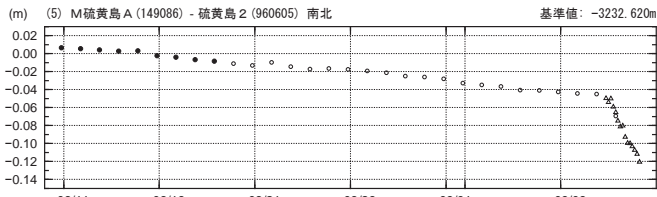

硫黄島周辺 GNSS連続観測基線図

基線変化グラフ

期間: 2018/08/10 00:00:00-2018/09/10 03:00:00 JST

● ---[F3:最終解] ○ ---[R3:速報解] △ ---[Q3:迅速解]

国土地理院

基線変化グラフ

期間: 2018/08/10 00:00:00-2018/09/10 03:00:00 JST

● ---[F3:最終解] ○ ---[R3:速報解] △ ---[Q3:迅速解]

国土地理院

基線変化グラフ

期間:2018/08/10 00:00:00-2018/09/10 03:00:00 JST

● ---[F3:最終解] ○ ---[R3:速報解] △ ---[Q3:迅速解] 国土地理院

基線変化グラフ

期間:2018/08/10 00:00:00-2018/09/10 03:00:00 JST

● ---[F3:最終解] ○ ---[R3:速報解] △ ---[Q3:迅速解] 国土地理院

基線変化グラフ

期間:2018/08/10 00:00:00-2018/09/10 03:00:00 JST

● ---[F3:最終解] ○ ---[R3:速報解] △ ---[Q3:迅速解] 国土地理院

基線変化グラフ

期間:2018/08/10 00:00:00-2018/09/10 03:00:00 JST

● ---[F3:最終解] ○ ---[R3:速報解] △ ---[Q3:迅速解] 国土地理院