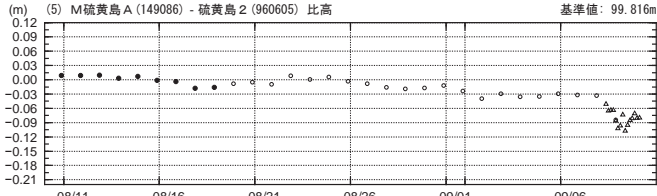

国土地理院

基線変化グラフ

期間:2018/08/10 00:00:00-2018/09/10 03:00:00 JST

● ---[F3:最終解] ○ ---[R3:速報解] △ ---[Q3:迅速解] 国土地理院

基線変化グラフ

期間:2018/08/10 00:00:00-2018/09/10 03:00:00 JST

● ---[F3:最終解] ○ ---[R3:速報解] △ ---[Q3:迅速解] 国土地理院

基線変化グラフ

期間:2018/08/10 00:00:00-2018/09/10 03:00:00 JST

● ---[F3:最終解] ○ ---[R3:速報解] △ ---[Q3:迅速解] 国土地理院

基線変化グラフ

期間:2018/08/10 00:00:00-2018/09/10 03:00:00 JST

● ---[F3:最終解] ○ ---[R3:速報解] △ ---[Q3:迅速解] 国土地理院