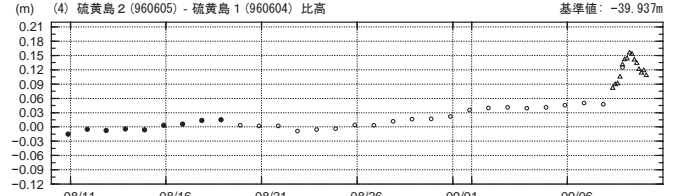

国土地理院

基線変化グラフ

期間:2018/08/10 00:00:00-2018/09/10 03:00:00 JST

● ---[F3:最終解] ○ ---[R3:速報解] △ ---[Q3:迅速解] 国土地理院

基線変化グラフ

期間:2018/08/10 00:00:00-2018/09/10 03:00:00 JST

● ---[F3:最終解] ○ ---[R3:速報解] △ ---[Q3:迅速解] 国土地理院

基線変化グラフ

期間:2018/08/10 00:00:00-2018/09/10 03:00:00 JST

● ---[F3:最終解] ○ ---[R3:速報解] △ ---[Q3:迅速解] 国土地理院

基線変化グラフ

期間:2018/08/10 00:00:00-2018/09/10 03:00:00 JST

● ---[F3:最終解] ○ ---[R3:速報解] △ ---[Q3:迅速解] 国土地理院