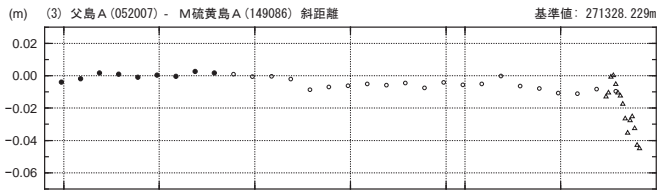

硫黄島周辺 GNSS連続観測基線図

基線変化グラフ

期間: 2018/08/10 00:00:00-2018/09/10 03:00:00 JST

● ---[F3:最終解] ○ ---[R3:速報解] △ ---[Q3:迅速解]

国土地理院

基線変化グラフ

期間: 2018/08/10 00:00:00-2018/09/10 03:00:00 JST

● ---[F3:最終解] ○ ---[R3:速報解] △ ---[Q3:迅速解]

国土地理院

基線変化グラフ

期間:2018/08/10 00:00:00-2018/09/10 03:00:00 JST

● ---[F3:最終解] ○ ---[R3:速報解] △ ---[Q3:迅速解] 国土地理院

基線変化グラフ

期間:2018/08/10 00:00:00-2018/09/10 03:00:00 JST

● ---[F3:最終解] ○ ---[R3:速報解] △ ---[Q3:迅速解] 国土地理院

基線変化グラフ

期間:2018/08/10 00:00:00-2018/09/10 03:00:00 JST

● ---[F3:最終解] ○ ---[R3:速報解] △ ---[Q3:迅速解] 国土地理院

基線変化グラフ

期間:2018/08/10 00:00:00-2018/09/10 03:00:00 JST

● ---[F3:最終解] ○ ---[R3:速報解] △ ---[Q3:迅速解] 国土地理院