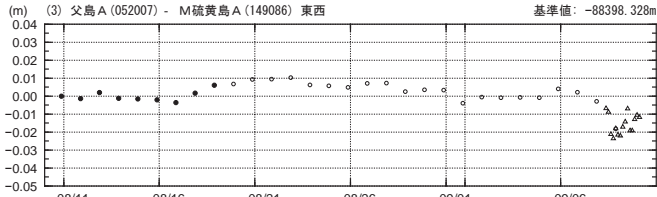

硫黄島周辺 GNSS連続観測基線図

基線変化グラフ

期間: 2018/08/10 00:00:00-2018/09/10 03:00:00 JST

● ---[F3:最終解] ○ ---[R3:速報解] △ ---[Q3:迅速解]

国土地理院

基線変化グラフ

期間: 2018/08/10 00:00:00-2018/09/10 03:00:00 JST

● ---[F3:最終解] ○ ---[R3:速報解] △ ---[Q3:迅速解]

国土地理院

基線変化グラフ

期間:2018/08/10 00:00:00-2018/09/10 03:00:00 JST

● ---[F3:最終解] ○ ---[R3:速報解] △ ---[Q3:迅速解] 国土地理院

基線変化グラフ

期間:2018/08/10 00:00:00-2018/09/10 03:00:00 JST

● ---[F3:最終解] ○ ---[R3:速報解] △ ---[Q3:迅速解] 国土地理院

基線変化グラフ

期間:2018/08/10 00:00:00-2018/09/10 03:00:00 JST

● ---[F3:最終解] ○ ---[R3:速報解] △ ---[Q3:迅速解] 国土地理院

基線変化グラフ

期間:2018/08/10 00:00:00-2018/09/10 03:00:00 JST

● ---[F3:最終解] ○ ---[R3:速報解] △ ---[Q3:迅速解] 国土地理院