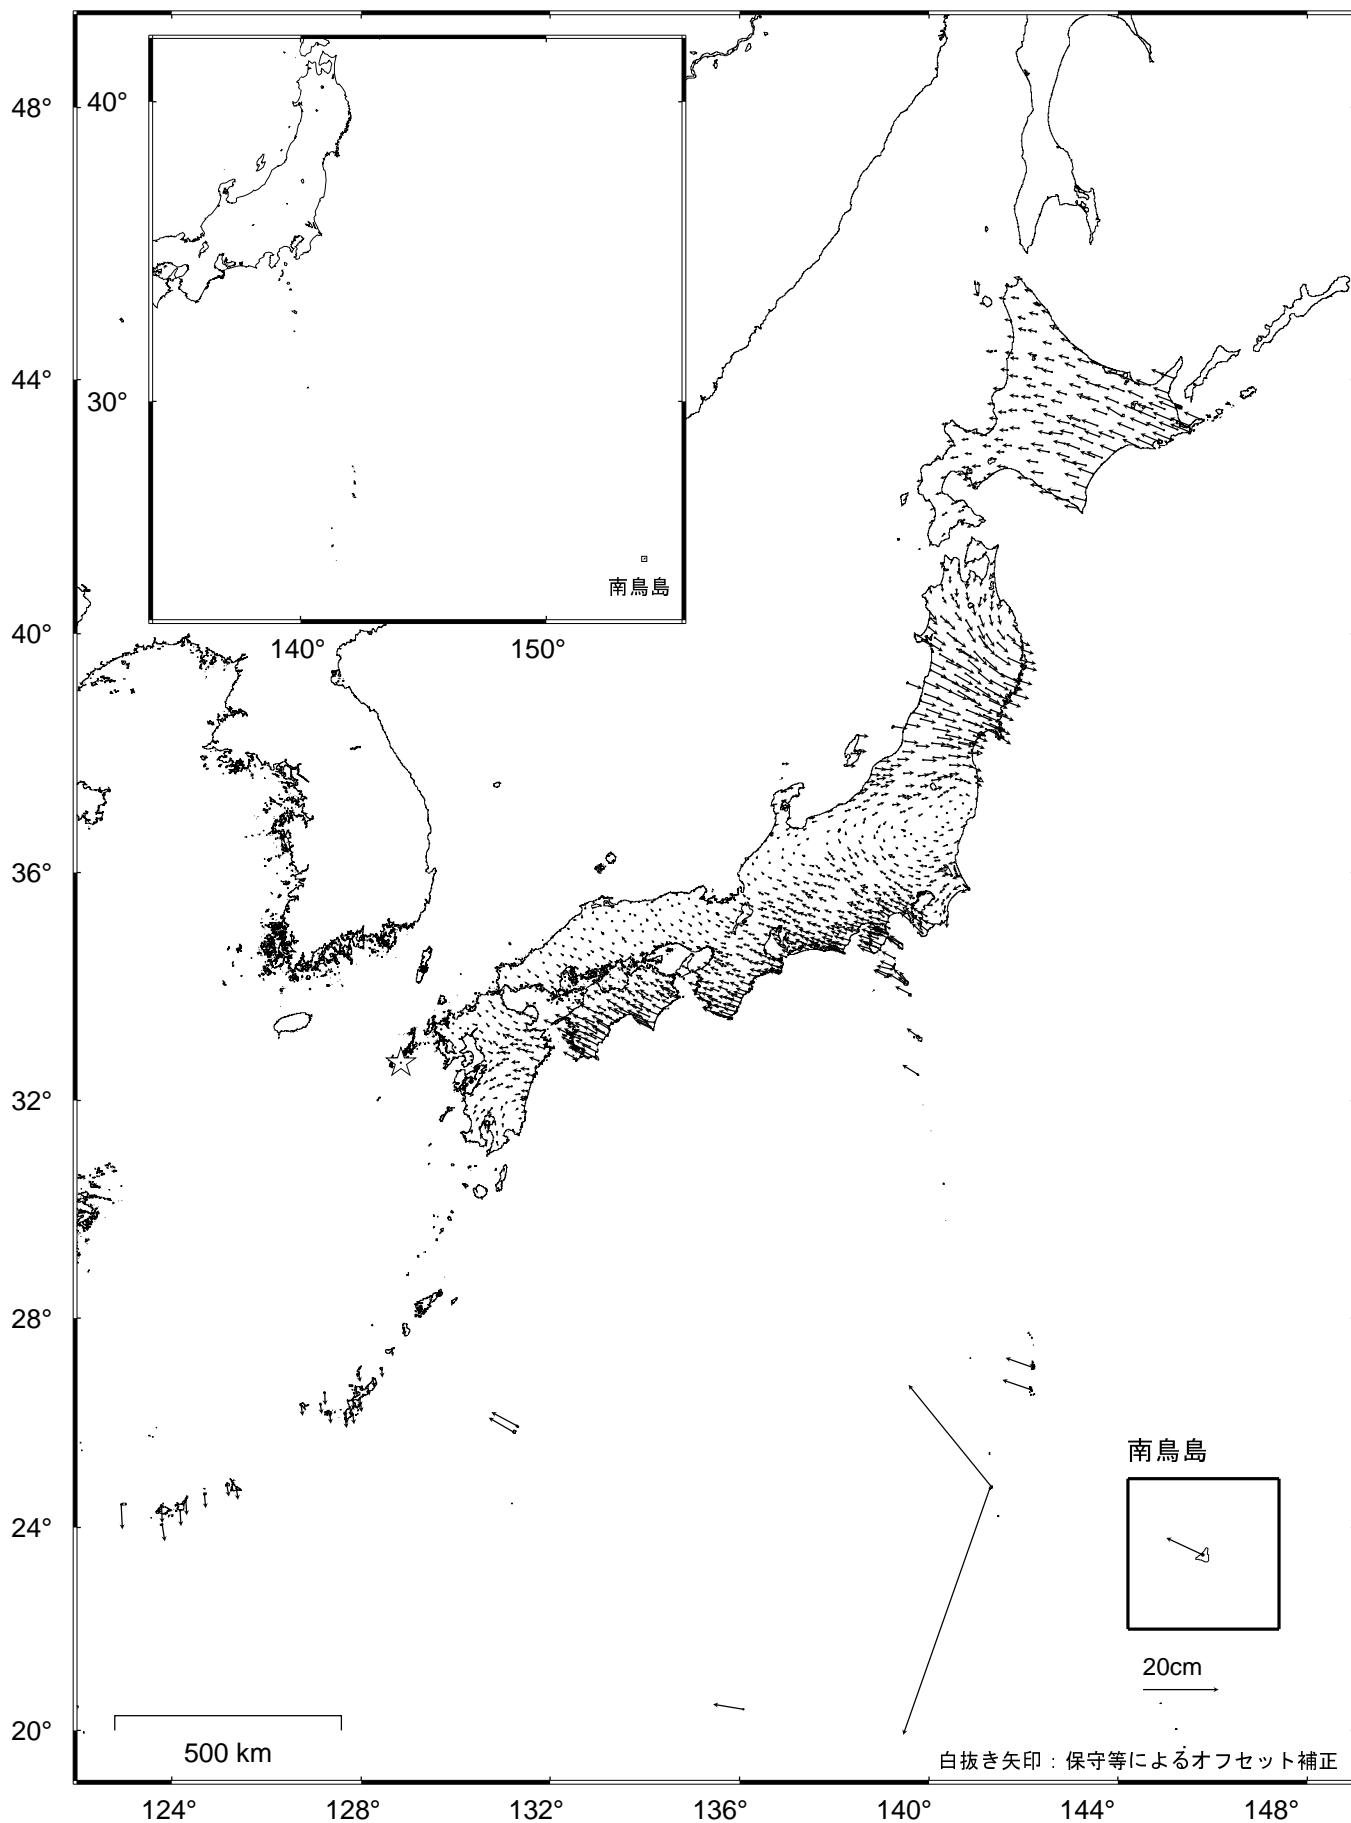

## 全国の地殻変動（水平） - 1年間 -

基準期間：2017/07/17 -- 2017/07/23 [F3：最終解]

比較期間：2018/07/17 -- 2018/07/23 [R3：速報解]

☆ 固定局：福江（長崎県）

- ・東北から関東・中部までの広い範囲で、平成23年(2011年)東北地方太平洋沖地震後の余効変動が見られる。
- ・硫黄島では、島内の地殻変動が見られる。
- ・その他の地方では、プレート運動による定常的な地殻変動が見られる。