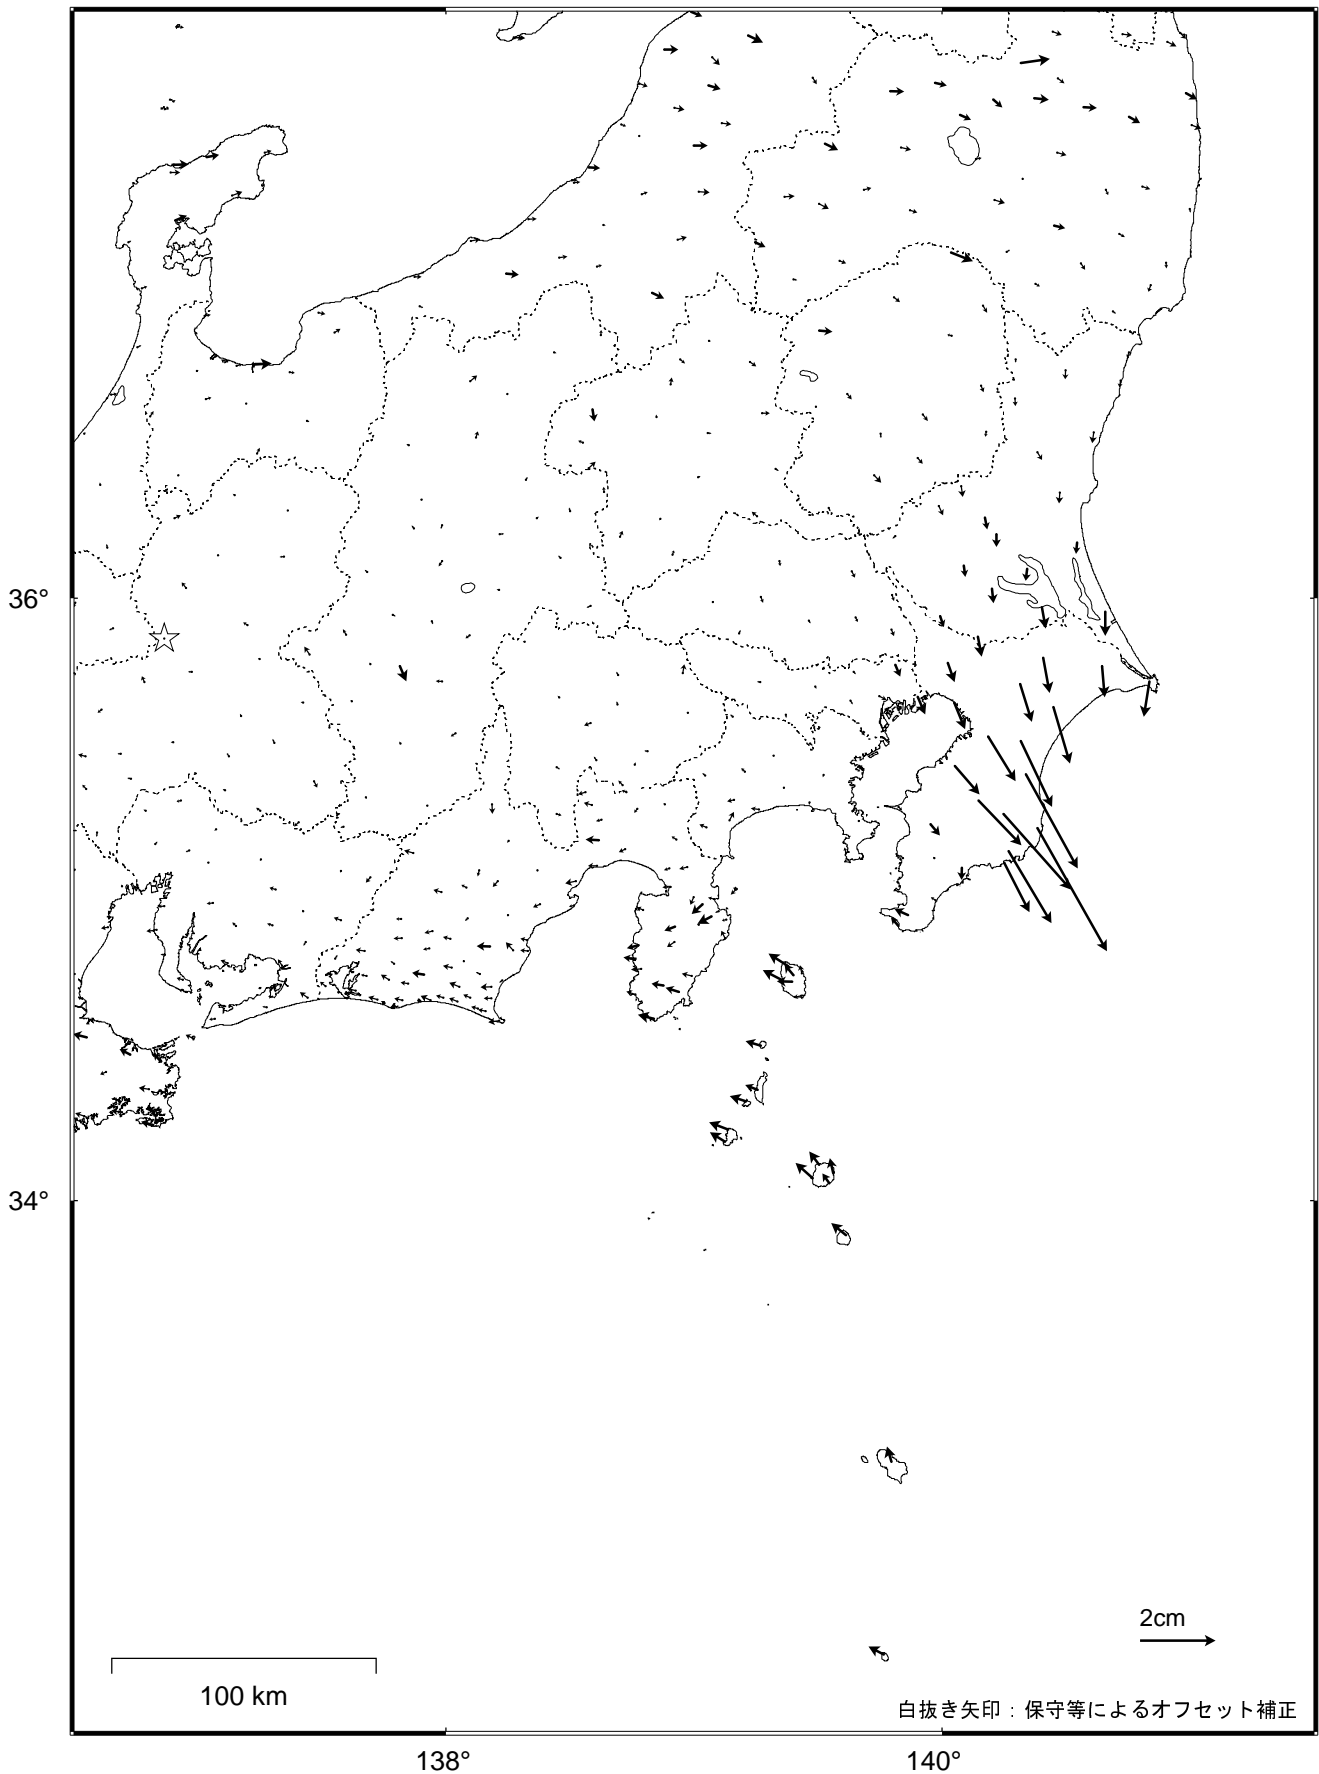

関東・中部地方の地殻変動（水平）－ 1 か月－

基準期間：2018/05/17 -- 2018/05/23 [F3：最終解]

比較期間：2018/06/17 -- 2018/06/23 [R3：速報解]

☆ 固定局：白鳥（岐阜県）

- ・平成23年(2011年)東北地方太平洋沖地震後の余効変動が見られる。
- ・房総半島では、平成30年(2018年)6月上旬頃から始まったプレート間のゆっくりすべり(スロースリップ)現象に伴う地殻変動が見られる。