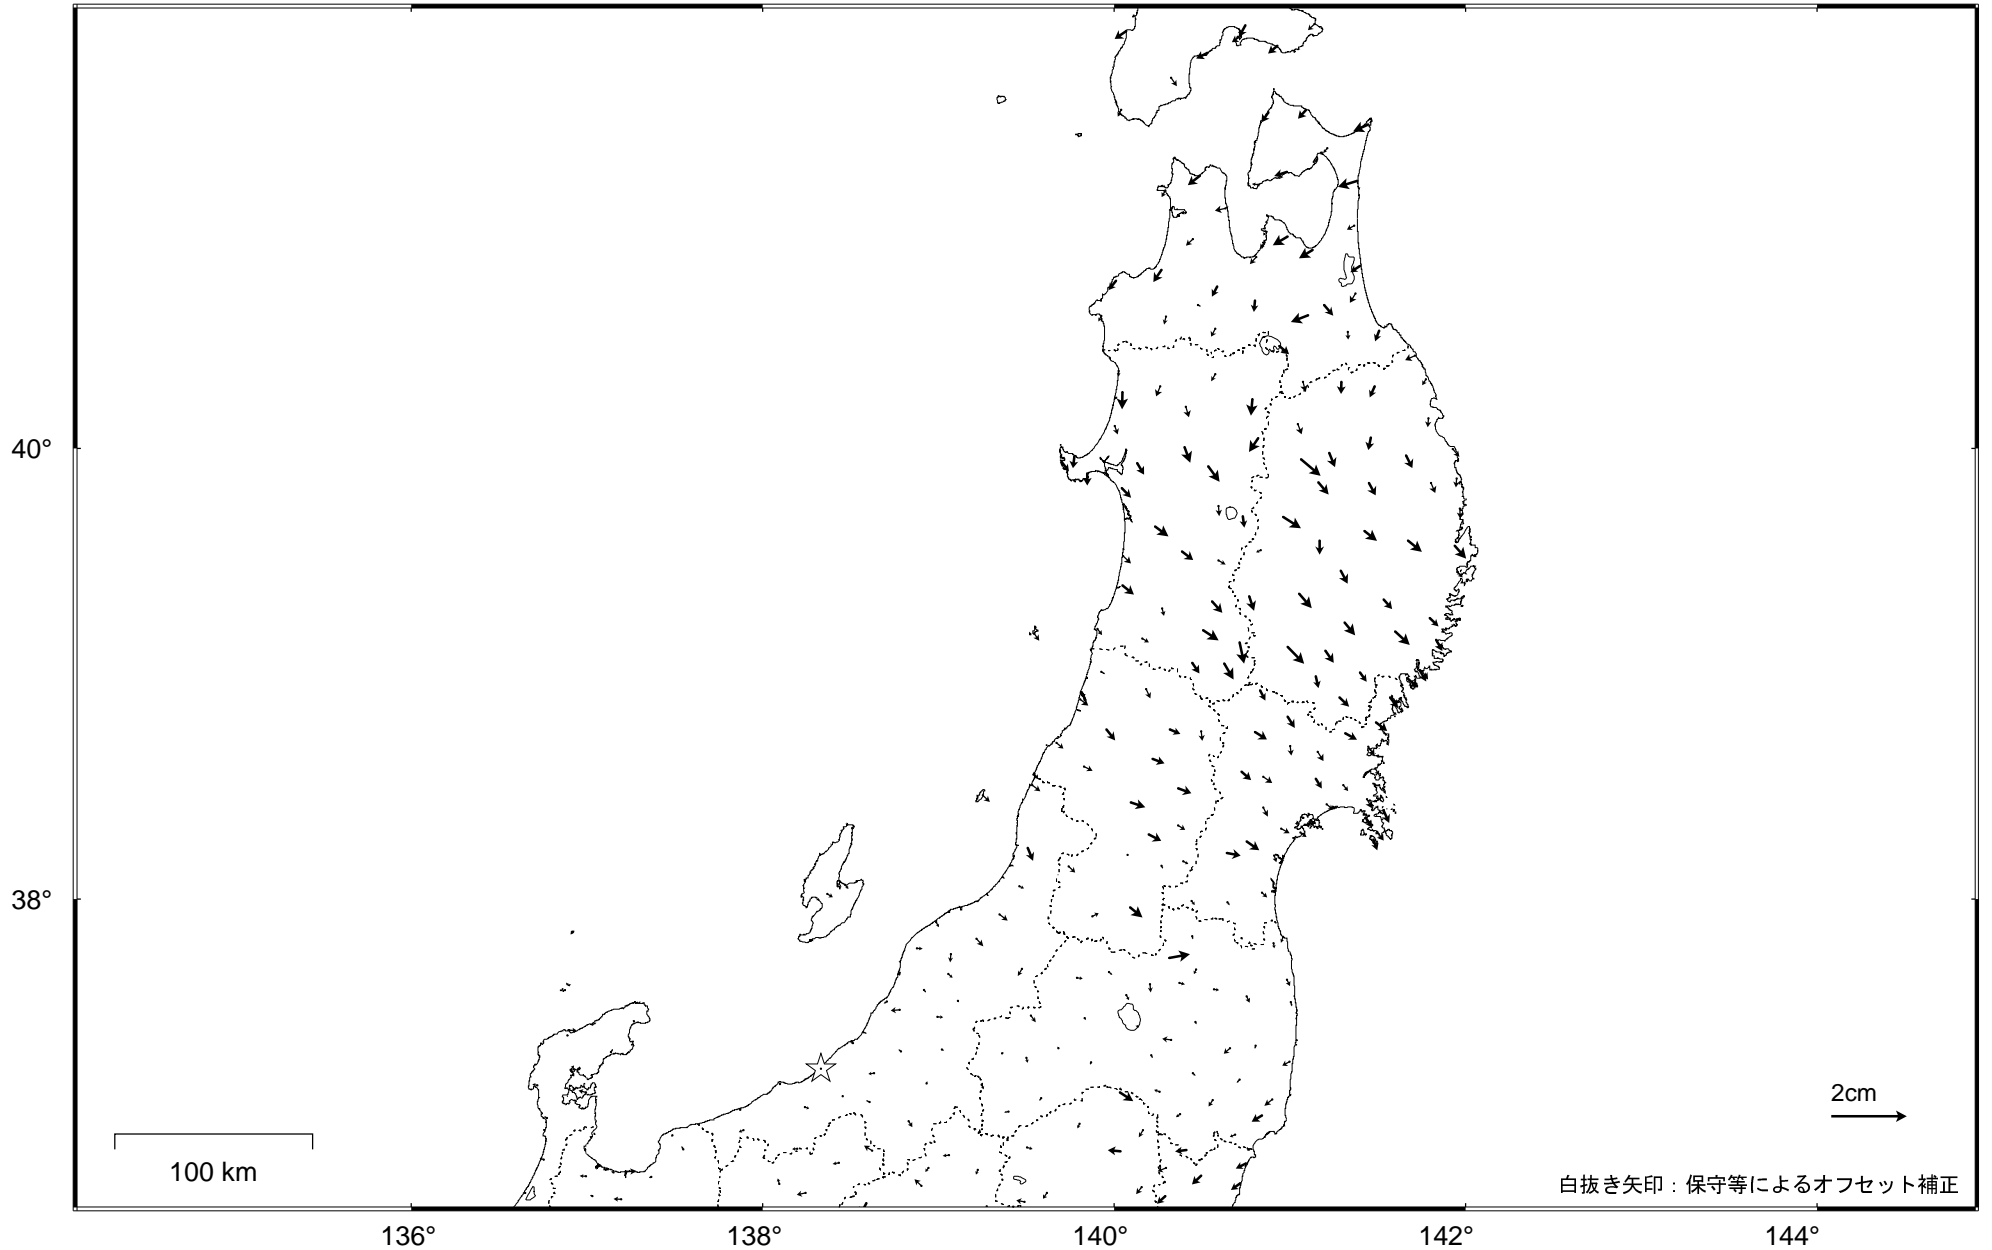

### 東北地方の地殻変動（水平）－1か月－

基準期間：2018/05/17 -- 2018/05/23 [F 3：最終解]

比較期間：2018/06/17 -- 2018/06/23 [R 3：速報解]

☆ 固定局：大湊（新潟県） ・平成23年(2011年)東北地方太平洋沖地震後の余効変動が見られる。