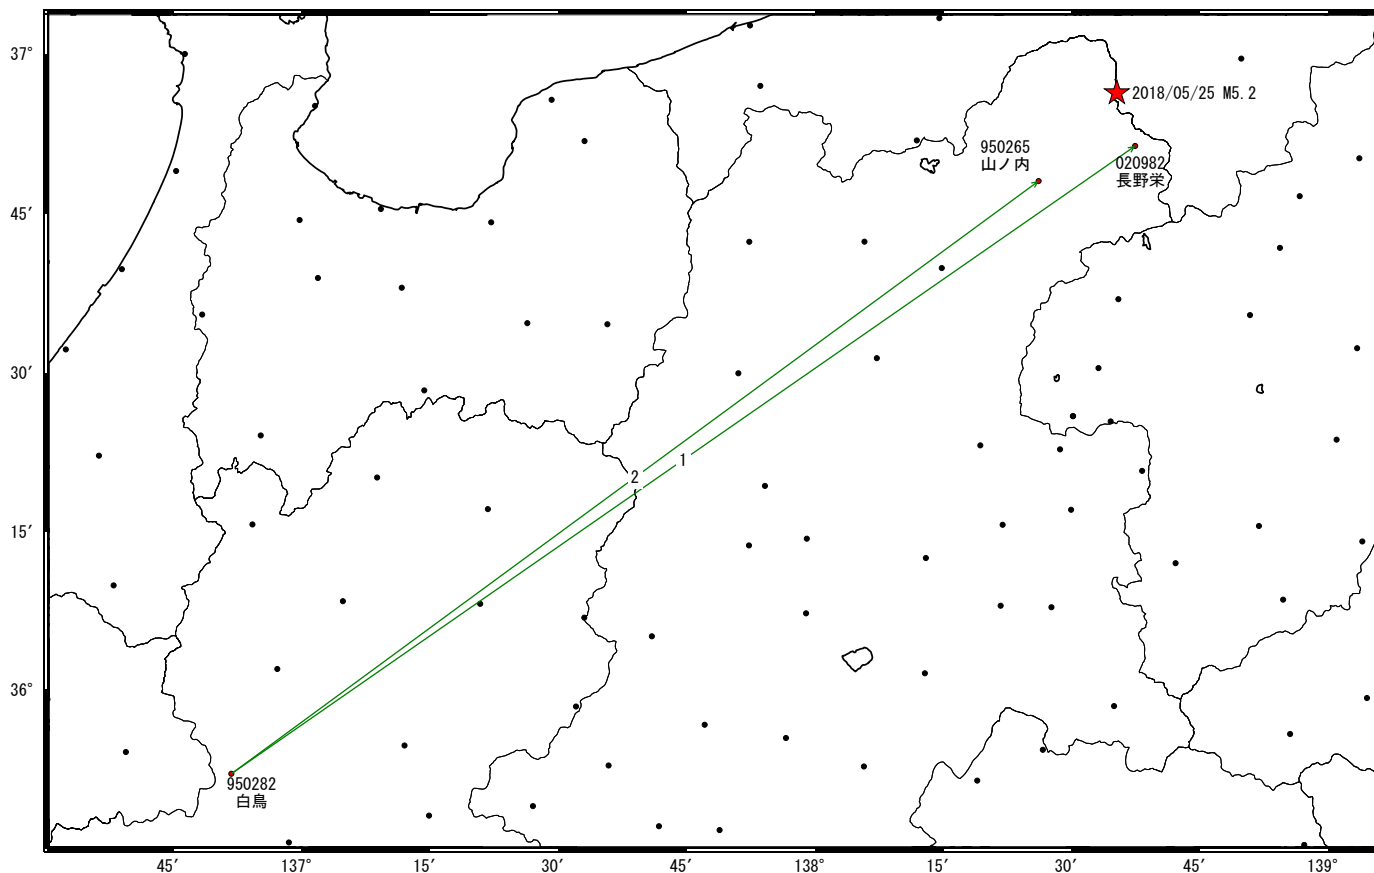

# 長野県北部の地震 (5月25日 M5.2) 前後の観測データ

この地震に伴う明瞭な地殻変動は見られない。

## 基線図

## 成分変化グラフ

期間: 2018/04/01~2018/05/29 JST

期間: 2018/04/01~2018/05/29 JST

●—[F3:最終解] ○—[R3:速報解]