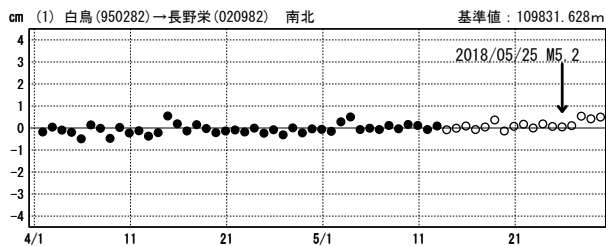

# 長野県北部の地震 (5月25日 M5.2) 前後の観測データ

この地震に伴う明瞭な地殻変動は見られない。

## 基線図

## 成分変化グラフ

期間: 2018/04/01~2018/05/29 JST

期間: 2018/04/01~2018/05/29 JST

●—[F3:最終解] ○—[R3:速報解]