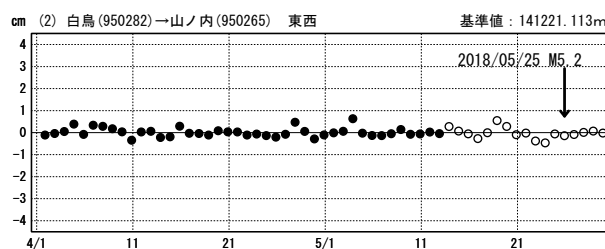

# 長野県北部の地震 (5月25日 M5.2) 前後の観測データ

この地震に伴う明瞭な地殻変動は見られない。

## 基線図

## 成分変化グラフ

期間: 2018/04/01~2018/05/29 JST

期間: 2018/04/01~2018/05/29 JST

●—[F3:最終解] ○—[R3:速報解]