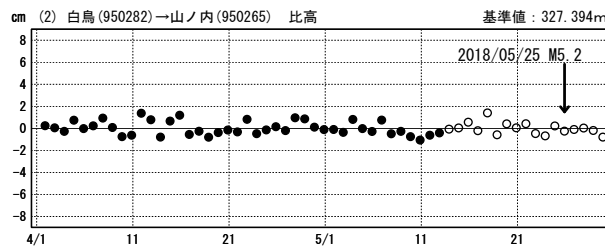

# 長野県北部の地震 (5月25日 M5.2) 前後の観測データ

この地震に伴う明瞭な地殻変動は見られない。

## 基線図

## 成分変化グラフ

期間: 2018/04/01~2018/05/29 JST

期間: 2018/04/01~2018/05/29 JST

●—[F3:最終解] ○—[R3:速報解]