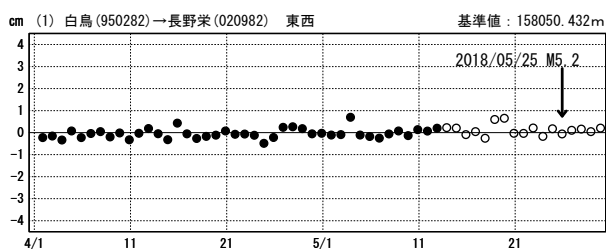

# 長野県北部の地震 (5月25日 M5.2) 前後の観測データ

この地震に伴う明瞭な地殻変動は見られない。

## 基線図

## 成分変化グラフ

期間: 2018/04/01~2018/05/29 JST

期間: 2018/04/01~2018/05/29 JST

●—[F3:最終解] ○—[R3:速報解]