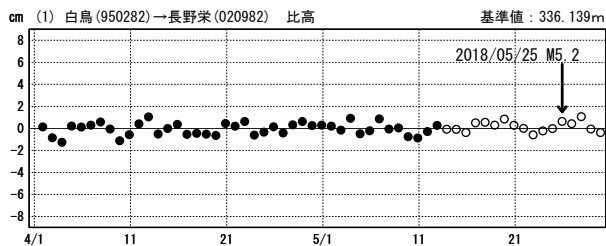

# 長野県北部の地震 (5月25日 M5.2) 前後の観測データ

この地震に伴う明瞭な地殻変動は見られない。

## 基線図

## 成分変化グラフ

期間: 2018/04/01~2018/05/29 JST

期間: 2018/04/01~2018/05/29 JST

●—[F3:最終解] ○—[R3:速報解]