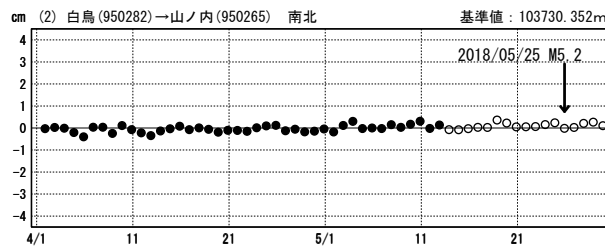

# 長野県北部の地震 (5月25日 M5.2) 前後の観測データ

この地震に伴う明瞭な地殻変動は見られない。

## 基線図

## 成分変化グラフ

期間: 2018/04/01~2018/05/29 JST

期間: 2018/04/01~2018/05/29 JST

●—[F3:最終解] ○—[R3:速報解]