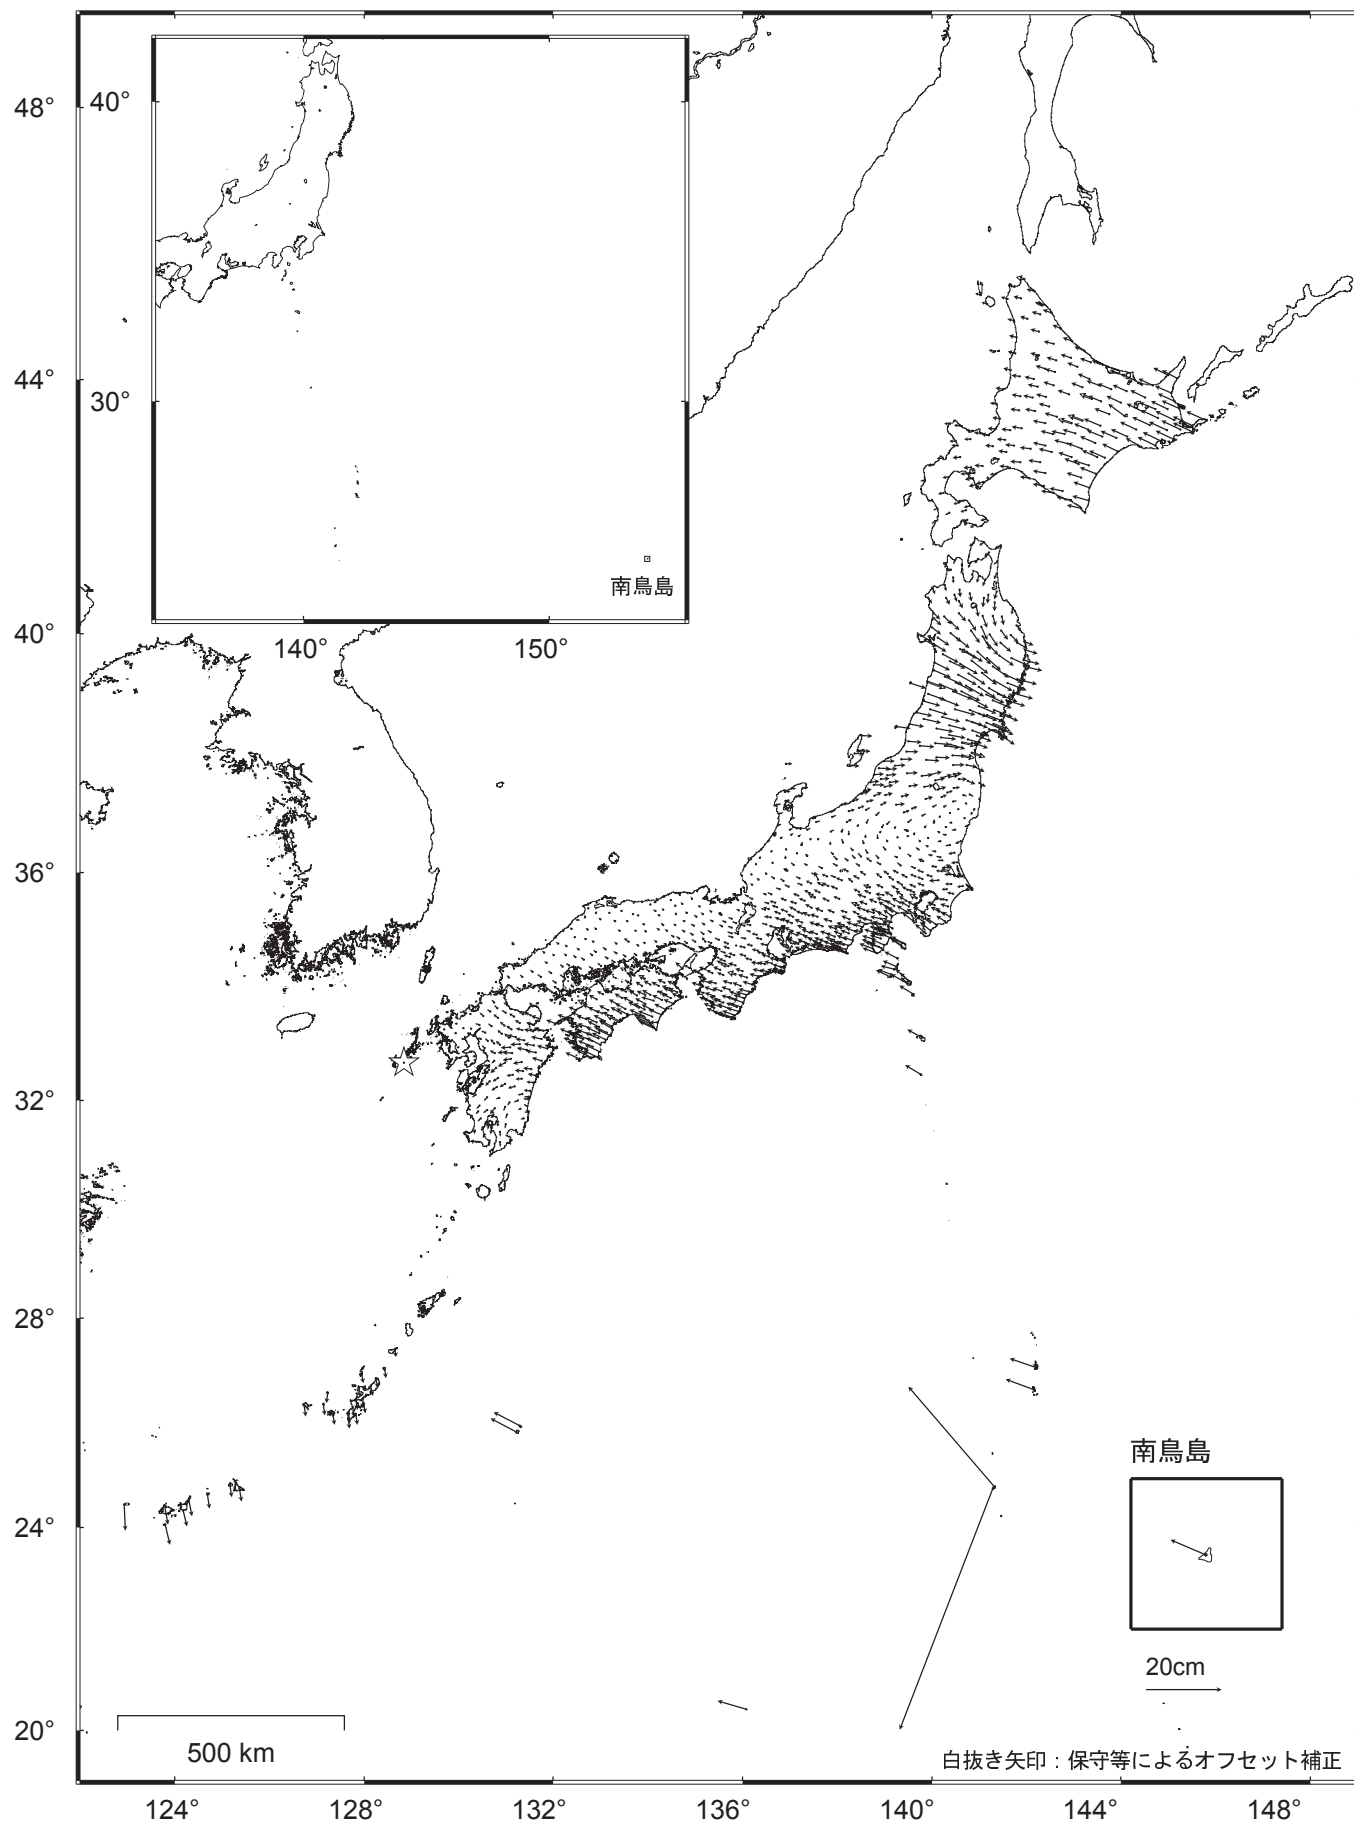

全国の地殻変動（水平）-1年間-

基準期間：2017/04/17 -- 2017/04/23 [F3：最終解]

比較期間：2018/04/17 -- 2018/04/23 [R3：速報解]

☆ 固定局：福江（長崎県）

- ・東北から関東・中部までの広い範囲で、平成23年(2011年)東北地方太平洋沖地震後の余効変動が見られる。
- ・硫黄島では、島内の地殻変動が見られる。
- ・その他の地方では、プレート運動による定常的な地殻変動が見られる。