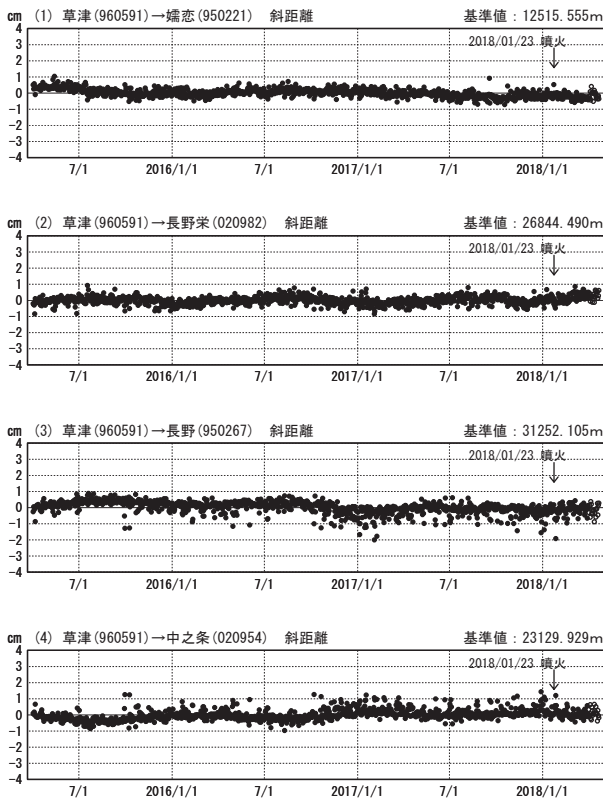

草津白根山周辺の地殻変動

—GEONET (電子基準点等) による連続観測結果—

顕著な地殻変動は観測されていません。

草津白根山周辺 GNSS連続観測基線図

基線変化グラフ

期間: 2015/04/01~2018/04/21 JST

基線変化グラフ

期間: 2017/04/01~2018/04/21 JST