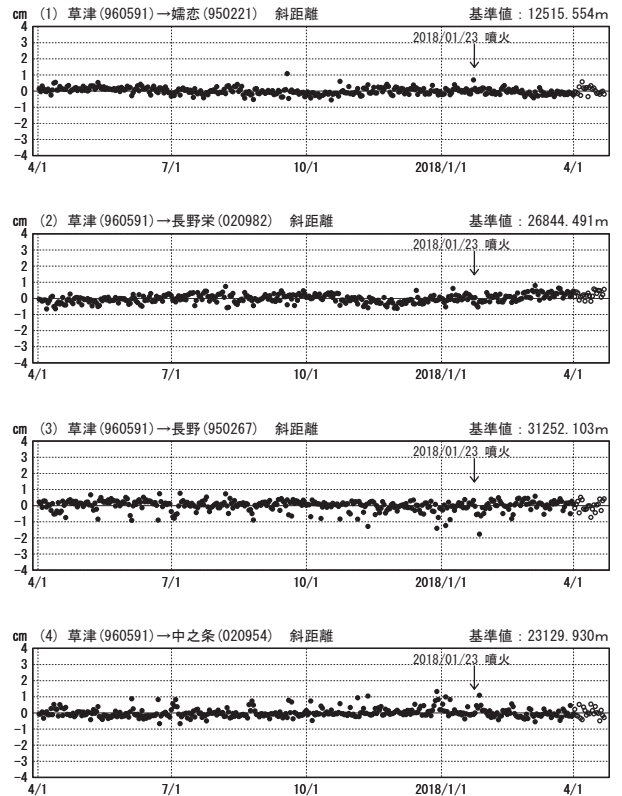

草津白根山周辺の地殻変動

—GEONET(電子基準点等)による連続観測結果—

顕著な地殻変動は観測されていません。

草津白根山周辺 GNSS連続観測基線図

基線変化グラフ

期間: 2015/04/01~2018/04/21 JST

基線変化グラフ

期間: 2017/04/01~2018/04/21 JST