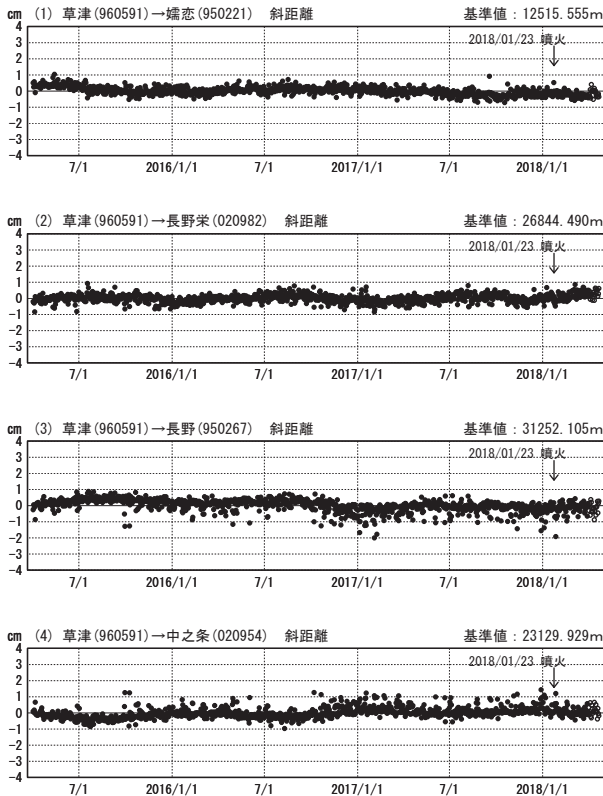

草津白根山周辺の地殻変動

—GEONET(電子基準点等)による連続観測結果—

顕著な地殻変動は観測されていません。

草津白根山周辺 GNSS連続観測基線図

基線変化グラフ

期間: 2015/04/01~2018/04/21 JST

基線変化グラフ

期間: 2017/04/01~2018/04/21 JST