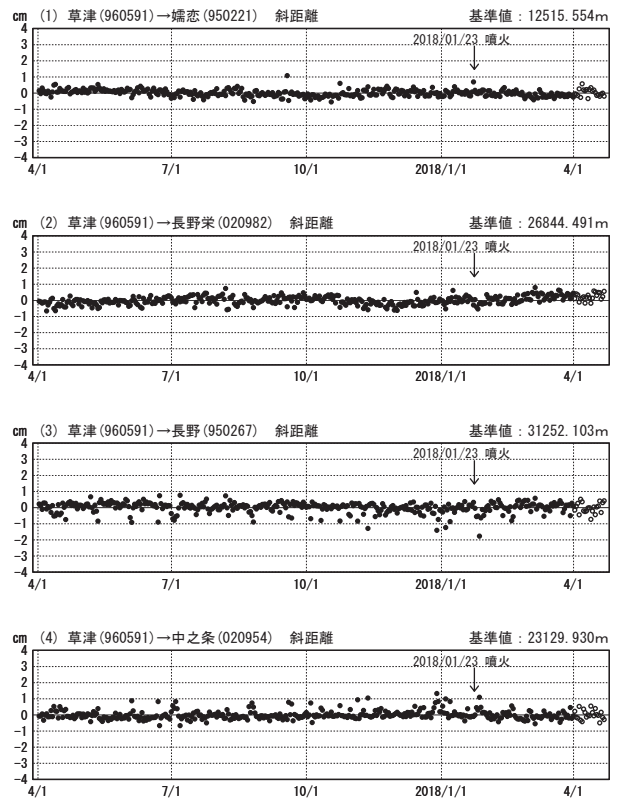

草津白根山周辺の地殻変動

—GEONET (電子基準点等) による連続観測結果—

顕著な地殻変動は観測されていません。

草津白根山周辺 GNSS連続観測基線図

基線変化グラフ

期間: 2015/04/01~2018/04/21 JST

基線変化グラフ

期間: 2017/04/01~2018/04/21 JST