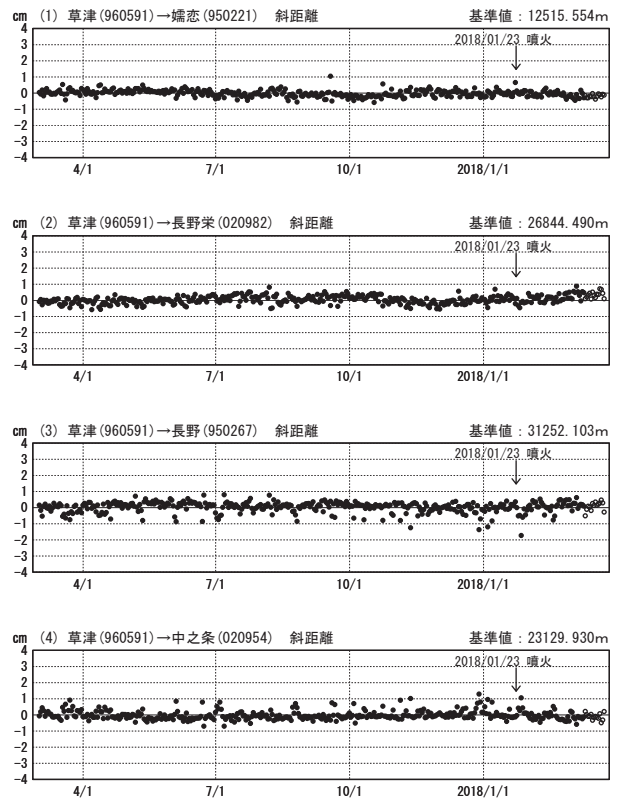

草津白根山周辺の地殻変動

—GEONET(電子基準点等)による連続観測結果—

顕著な地殻変動は観測されていません。

草津白根山周辺 GNSS連続観測基線図

基線変化グラフ

期間: 2015/03/01~2018/03/24 JST

基線変化グラフ

期間: 2017/03/01~2018/03/24 JST