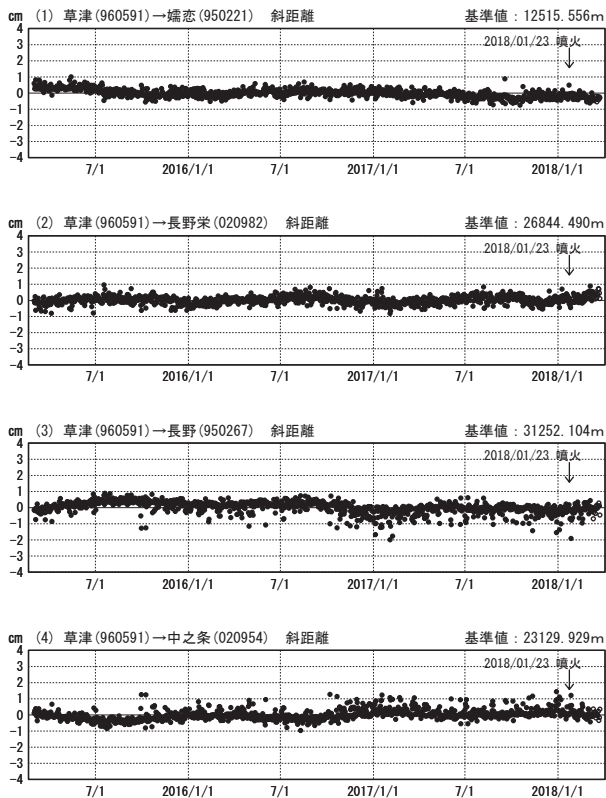

草津白根山周辺の地殻変動

—GEONET(電子基準点等)による連続観測結果—

顕著な地殻変動は観測されていません。

草津白根山周辺 GNSS連続観測基線図

基線変化グラフ

期間: 2015/03/01~2018/03/24 JST

基線変化グラフ

期間: 2017/03/01~2018/03/24 JST