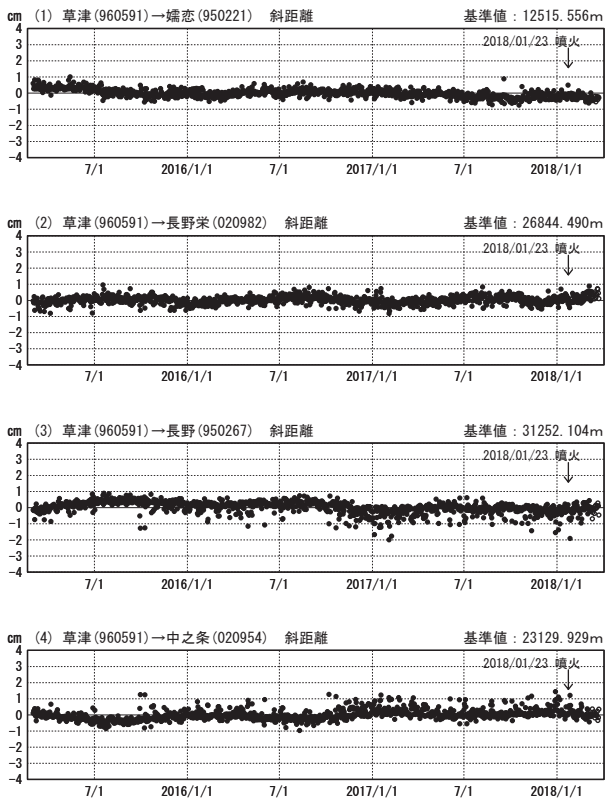

# 草津白根山周辺の地殻変動

—GEONET(電子基準点等)による連続観測結果—

顕著な地殻変動は観測されていません。

草津白根山周辺 GNSS連続観測基線図

基線変化グラフ

期間: 2015/03/01~2018/03/24 JST

基線変化グラフ

期間: 2017/03/01~2018/03/24 JST