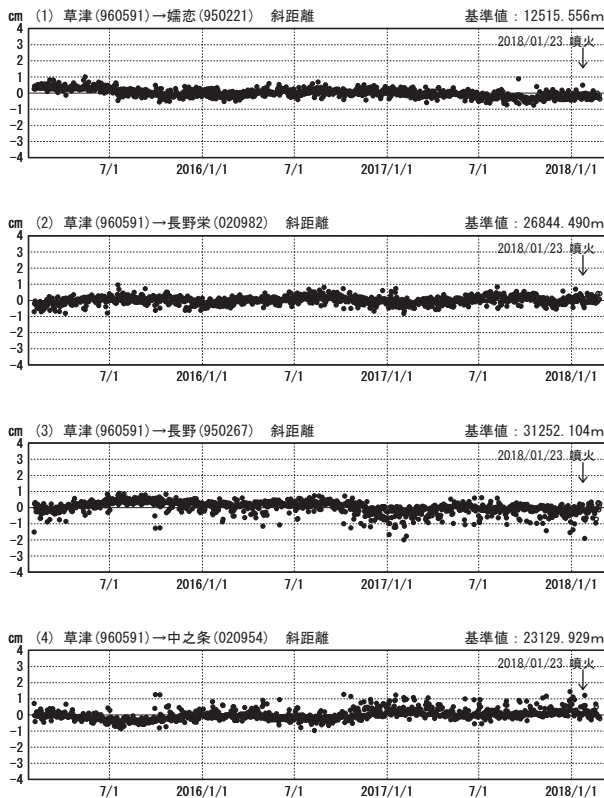

草津白根山周辺の地殻変動

—GEONET(電子基準点等)による連続観測結果—

顕著な地殻変動は観測されていません。

草津白根山周辺 GNSS連続観測基線図

基線変化グラフ

期間: 2015/02/01~2018/02/25 JST

基線変化グラフ

期間: 2017/02/01~2018/02/25 JST