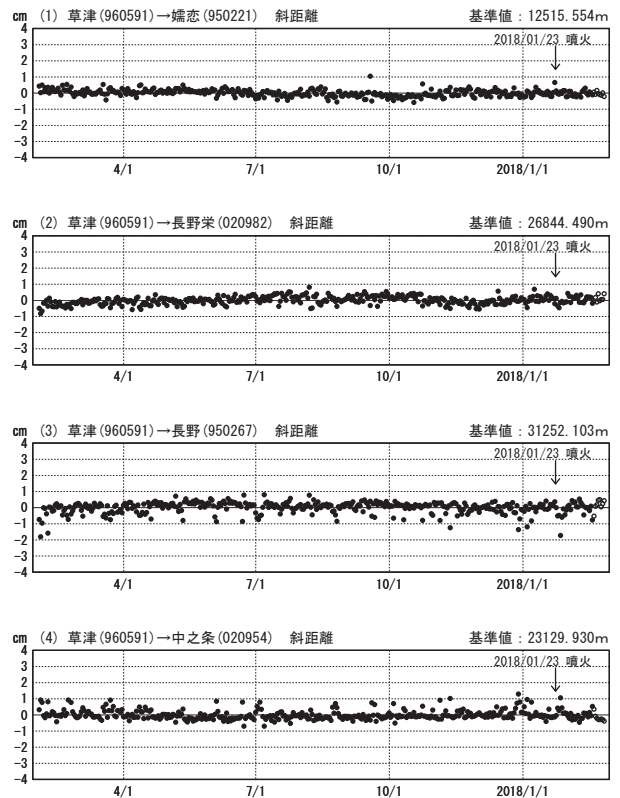

草津白根山周辺の地殻変動

—GEONET(電子基準点等)による連続観測結果—

顕著な地殻変動は観測されていません。

草津白根山周辺 GNSS連続観測基線図

基線変化グラフ

期間: 2015/02/01~2018/02/25 JST

基線変化グラフ

期間: 2017/02/01~2018/02/25 JST