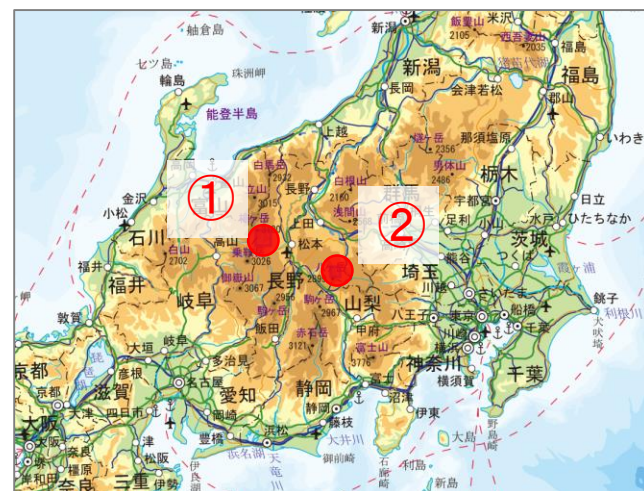

登山道修正範囲

今回登山道修正を実施した範囲の移動経路情報(緑点)を地図上に表示

①上高地地域

②八ヶ岳地域