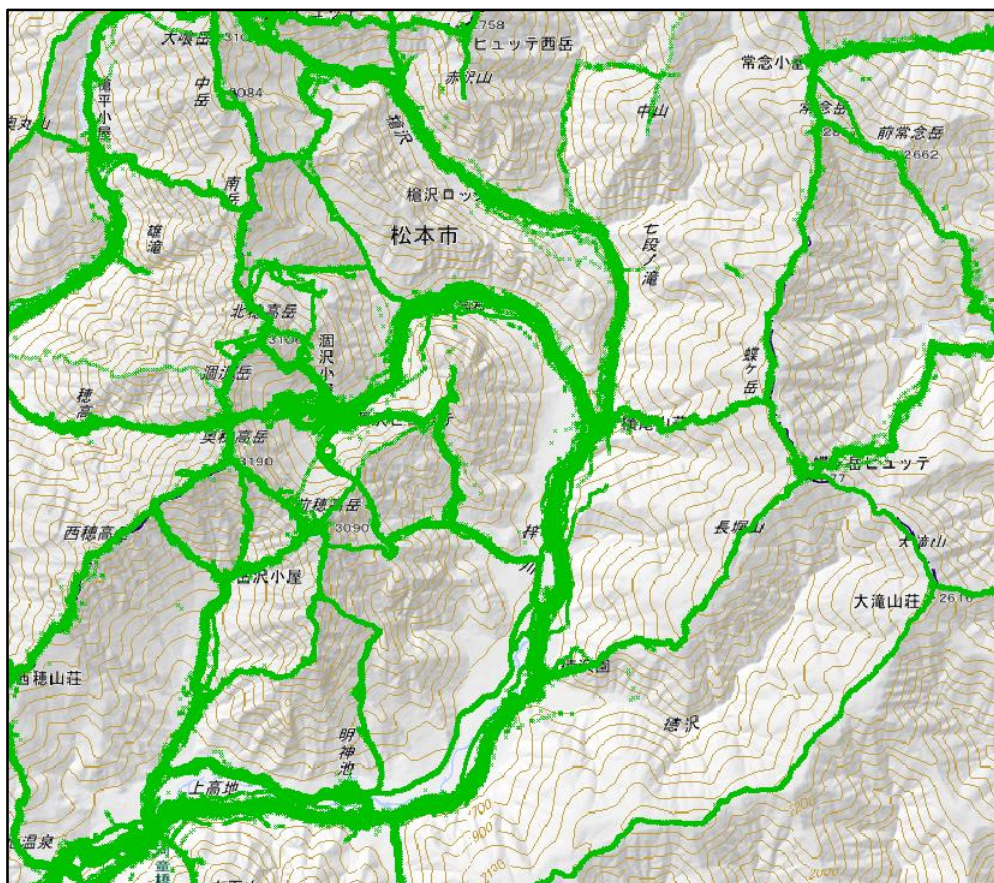

登山道修正範囲

今回登山道修正を実施した範囲の移動経路情報(緑点)を地図上に表示

①上高地地域

②八ヶ岳地域