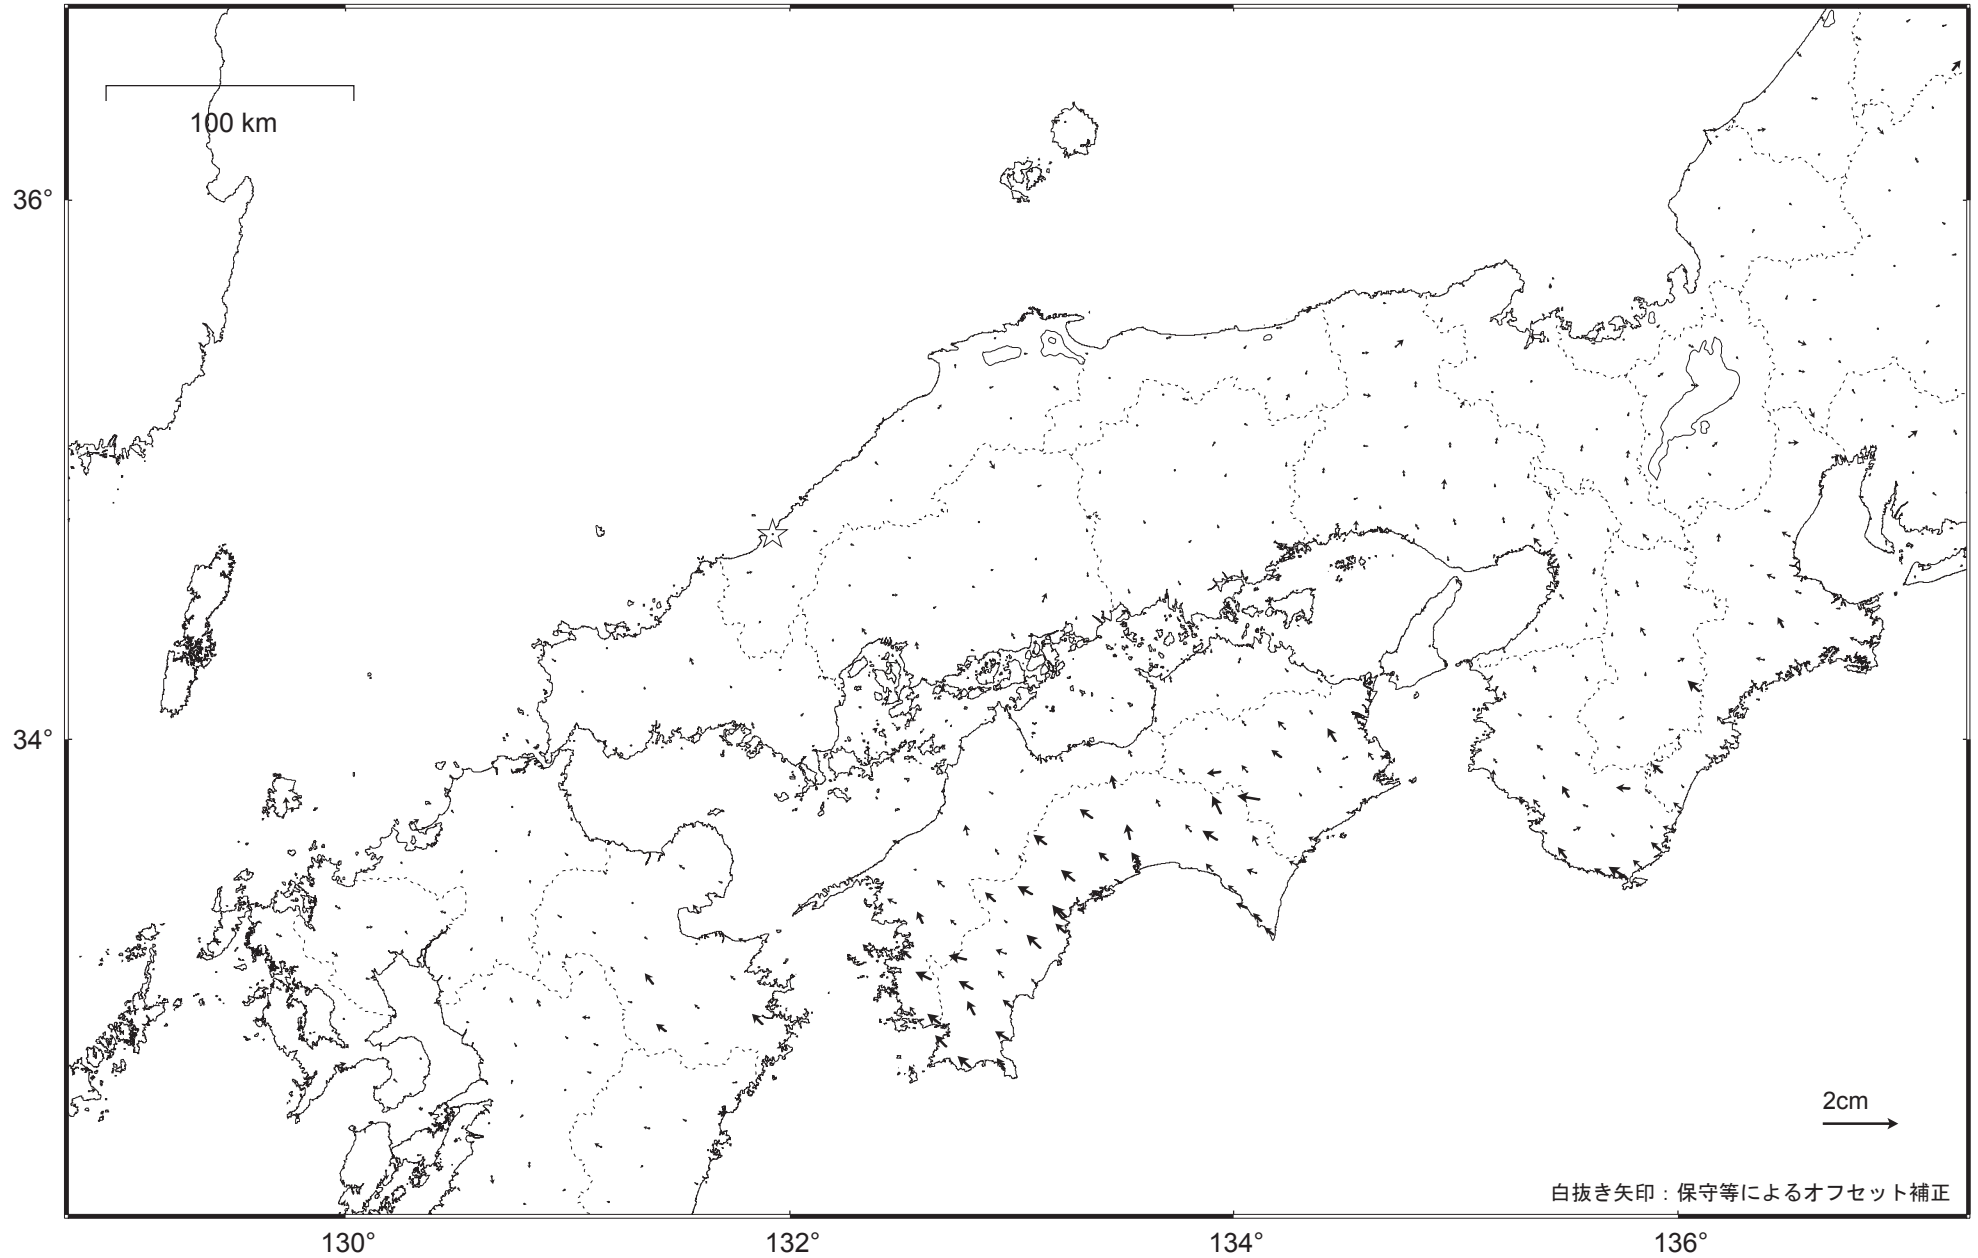

### 近畿・中国・四国地方の地殻変動（水平）－1ヶ月－

基準期間：2017/11/17－2017/11/23 [F3：最終解]  
比較期間：2017/12/17－2017/12/23 [R3：速報解]

白抜き矢印：保守等によるオフセット補正

☆ 固定局：三隅（島根県）

・ 特段の変化は見られない。