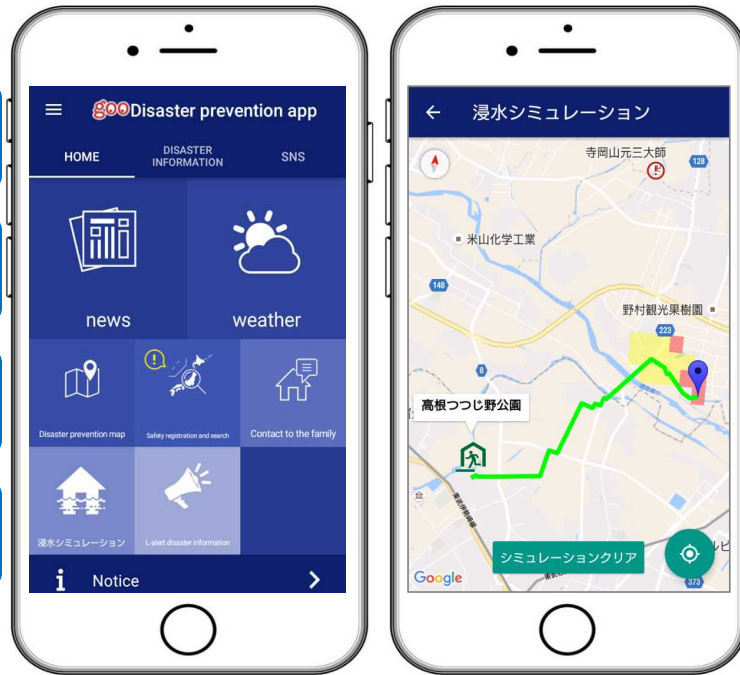

# goo 防災アプリ

参別紙 5

2016年 国土地理院防災アプリケーション 応募作品

平時から災害時まで役立つ  
総合防災ポータルアプリ

安否情報配信  
J-anpiへの安否登録/確認

天気・気象情報  
警報・注意報、地震・台風等の  
Push通知によるお知らせ

防災関連情報の収集  
ニュース、Q&A、医療・薬

オープンデータ活用  
標高による避難所選択

災害時に役立つ  
避難所・公共施設・  
公衆電話データ表示

洪水時の予想浸水データを活用  
避難ルートの  
浸水度シミュレーション

訪日外国人向け  
多言語対応

## ■避難ルートの浸水度シミュレーション

堤防が決壊した場合の避難経路をゲーム感覚で学ぶことができます

<避難所までの安全度スコアと最短ルートを表示>

日頃から防災について考えるキッカケ作り!