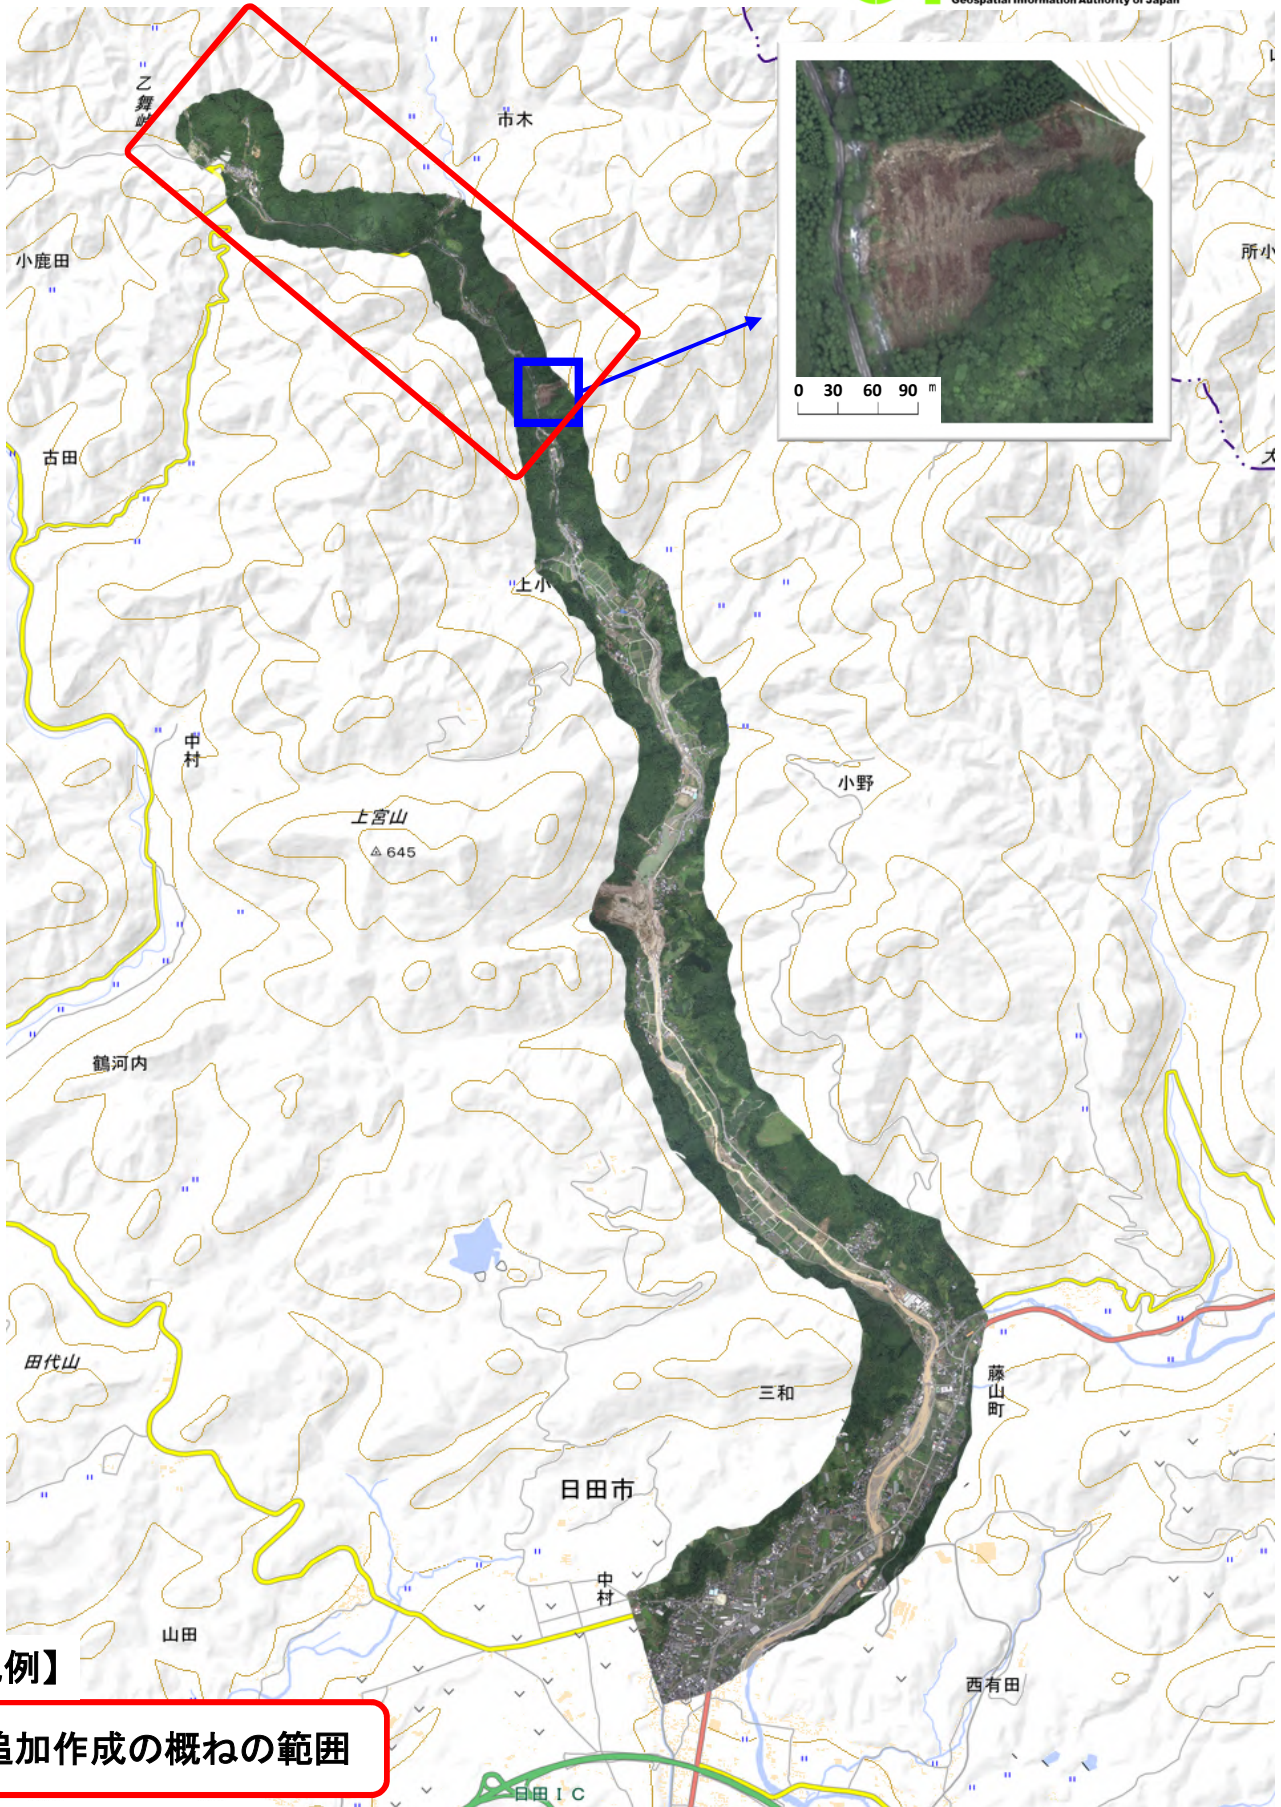

四国地方整備局ヘリ(愛らんど号)撮影画像 から作成した小野川地区の正射画像

国土交通省 四国地方整備局
Ministry of Land, Infrastructure, Transport and Tourism Shikoku Regional Development Bureau

国土交通省
国土地理院
Geospatial Information Authority of Japan

【凡例】

追加作成の概ねの範囲

平成29年7月10日13時撮影