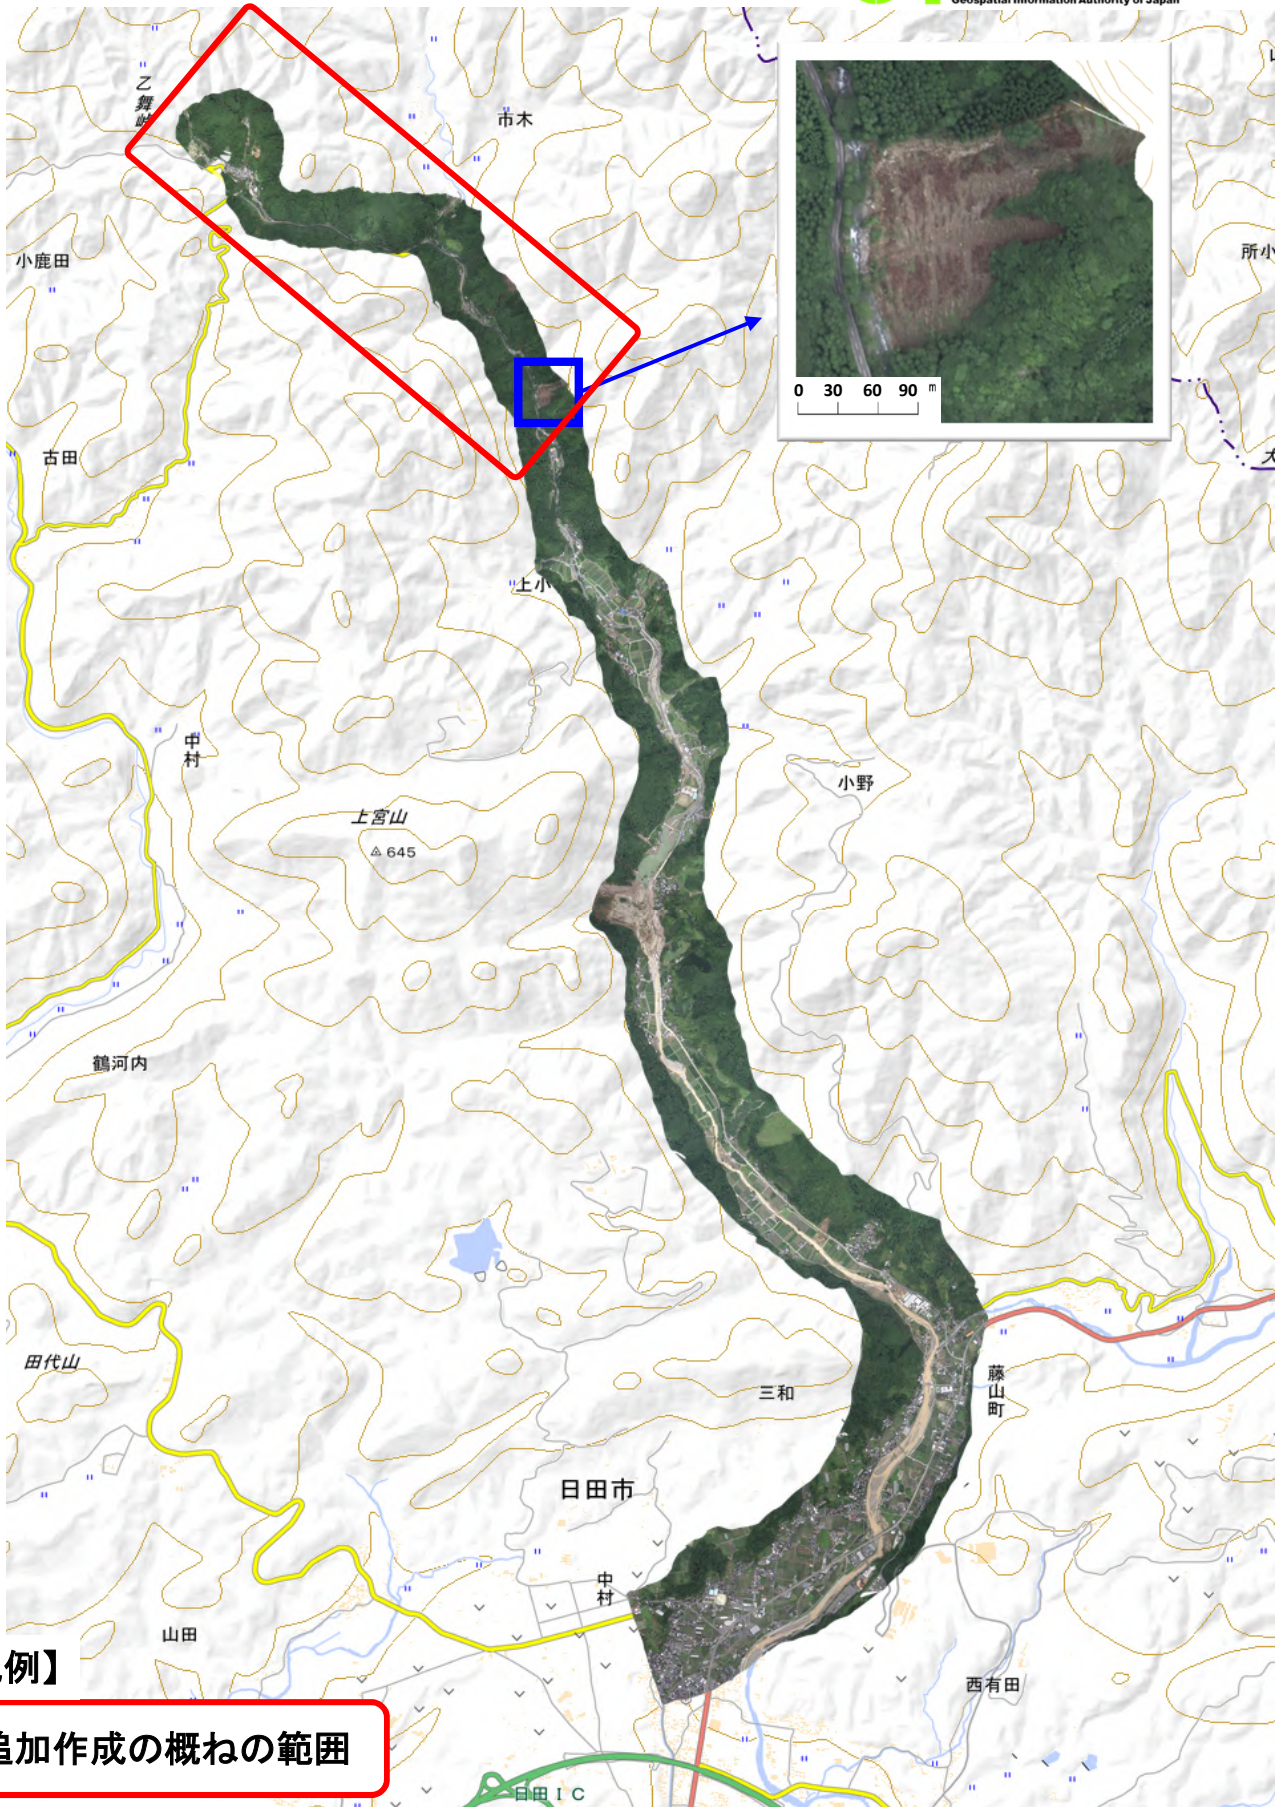

# 四国地方整備局ヘリ(愛らんど号)撮影画像 から作成した小野川地区の正射画像

国土交通省 四国地方整備局  
Ministry of Land, Infrastructure, Transport and Tourism Shikoku Regional Development Bureau

国土交通省  
国土地理院  
Geospatial Information Authority of Japan

【凡例】

追加作成の概ねの範囲

平成29年7月10日13時撮影