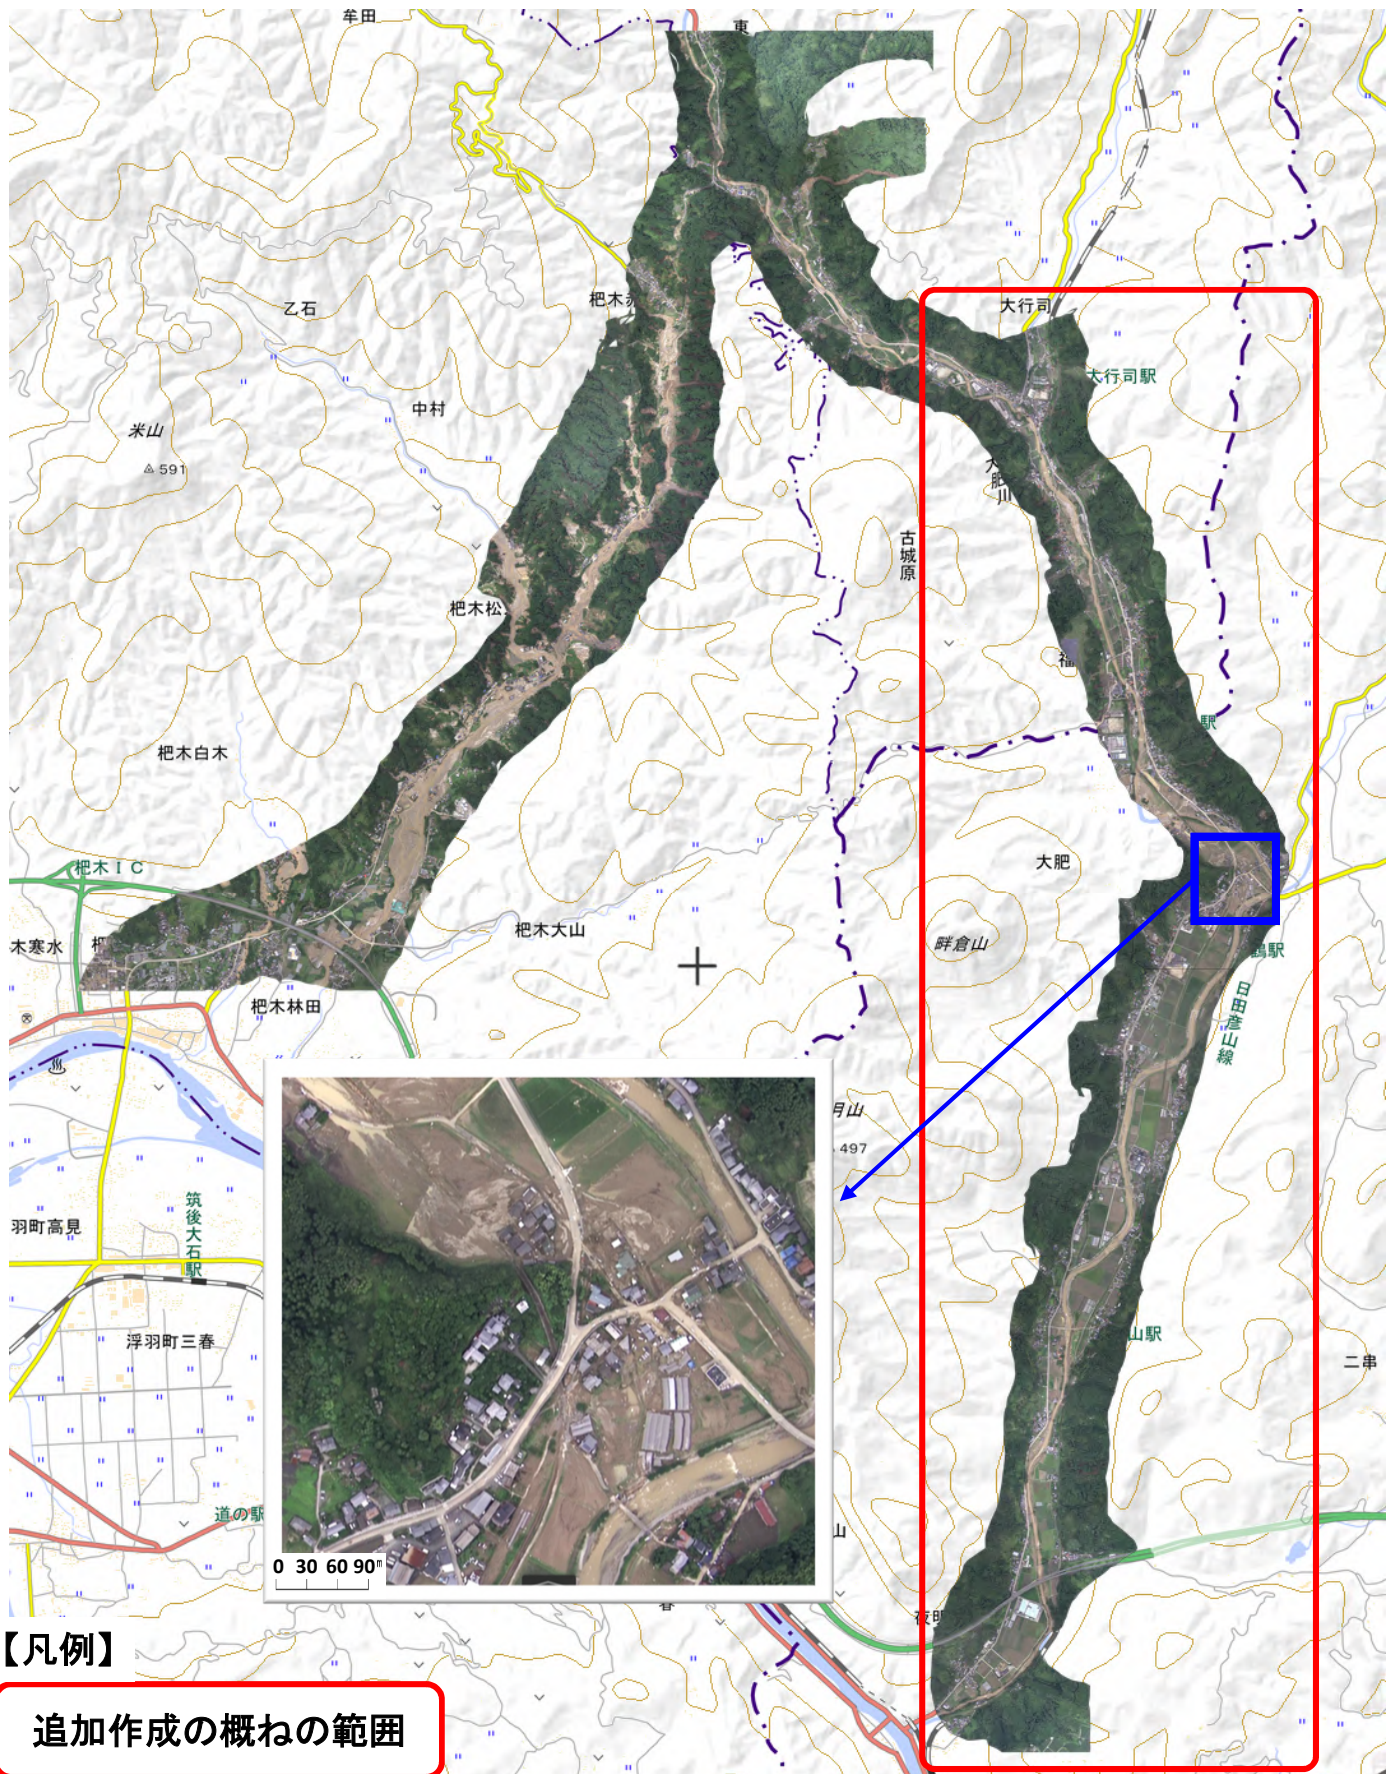

四国地方整備局ヘリ(愛らんど号)撮影画像 から作成した大肥川地区の正射画像

【凡例】

追加作成の概ねの範囲

平成29年7月8日14時撮影