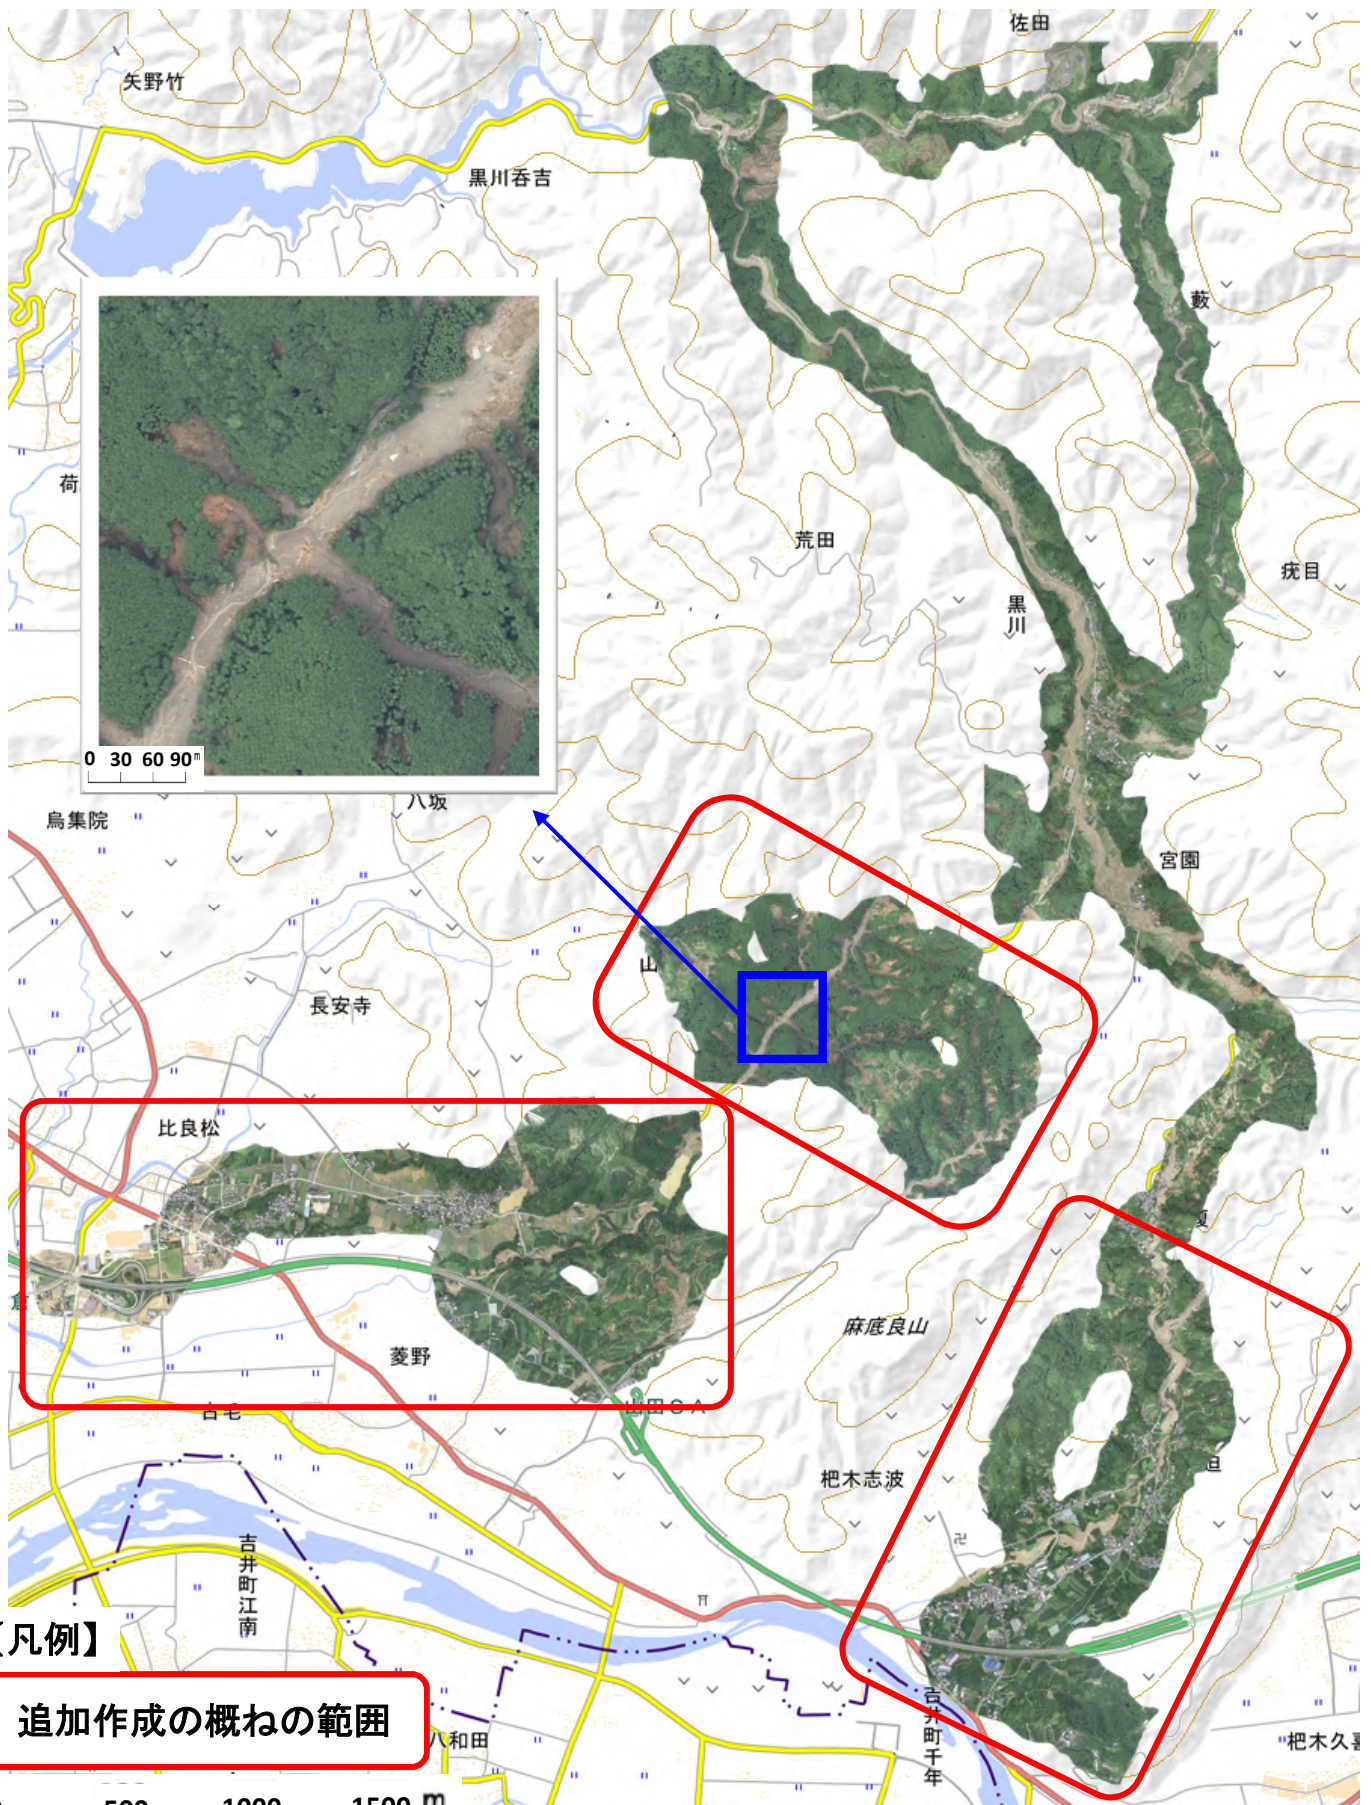

九州地方整備局ヘリ(はるかぜ号)撮影画像 から作成した朝倉市妙見川地区の正射画像

平成29年7月8日14時撮影