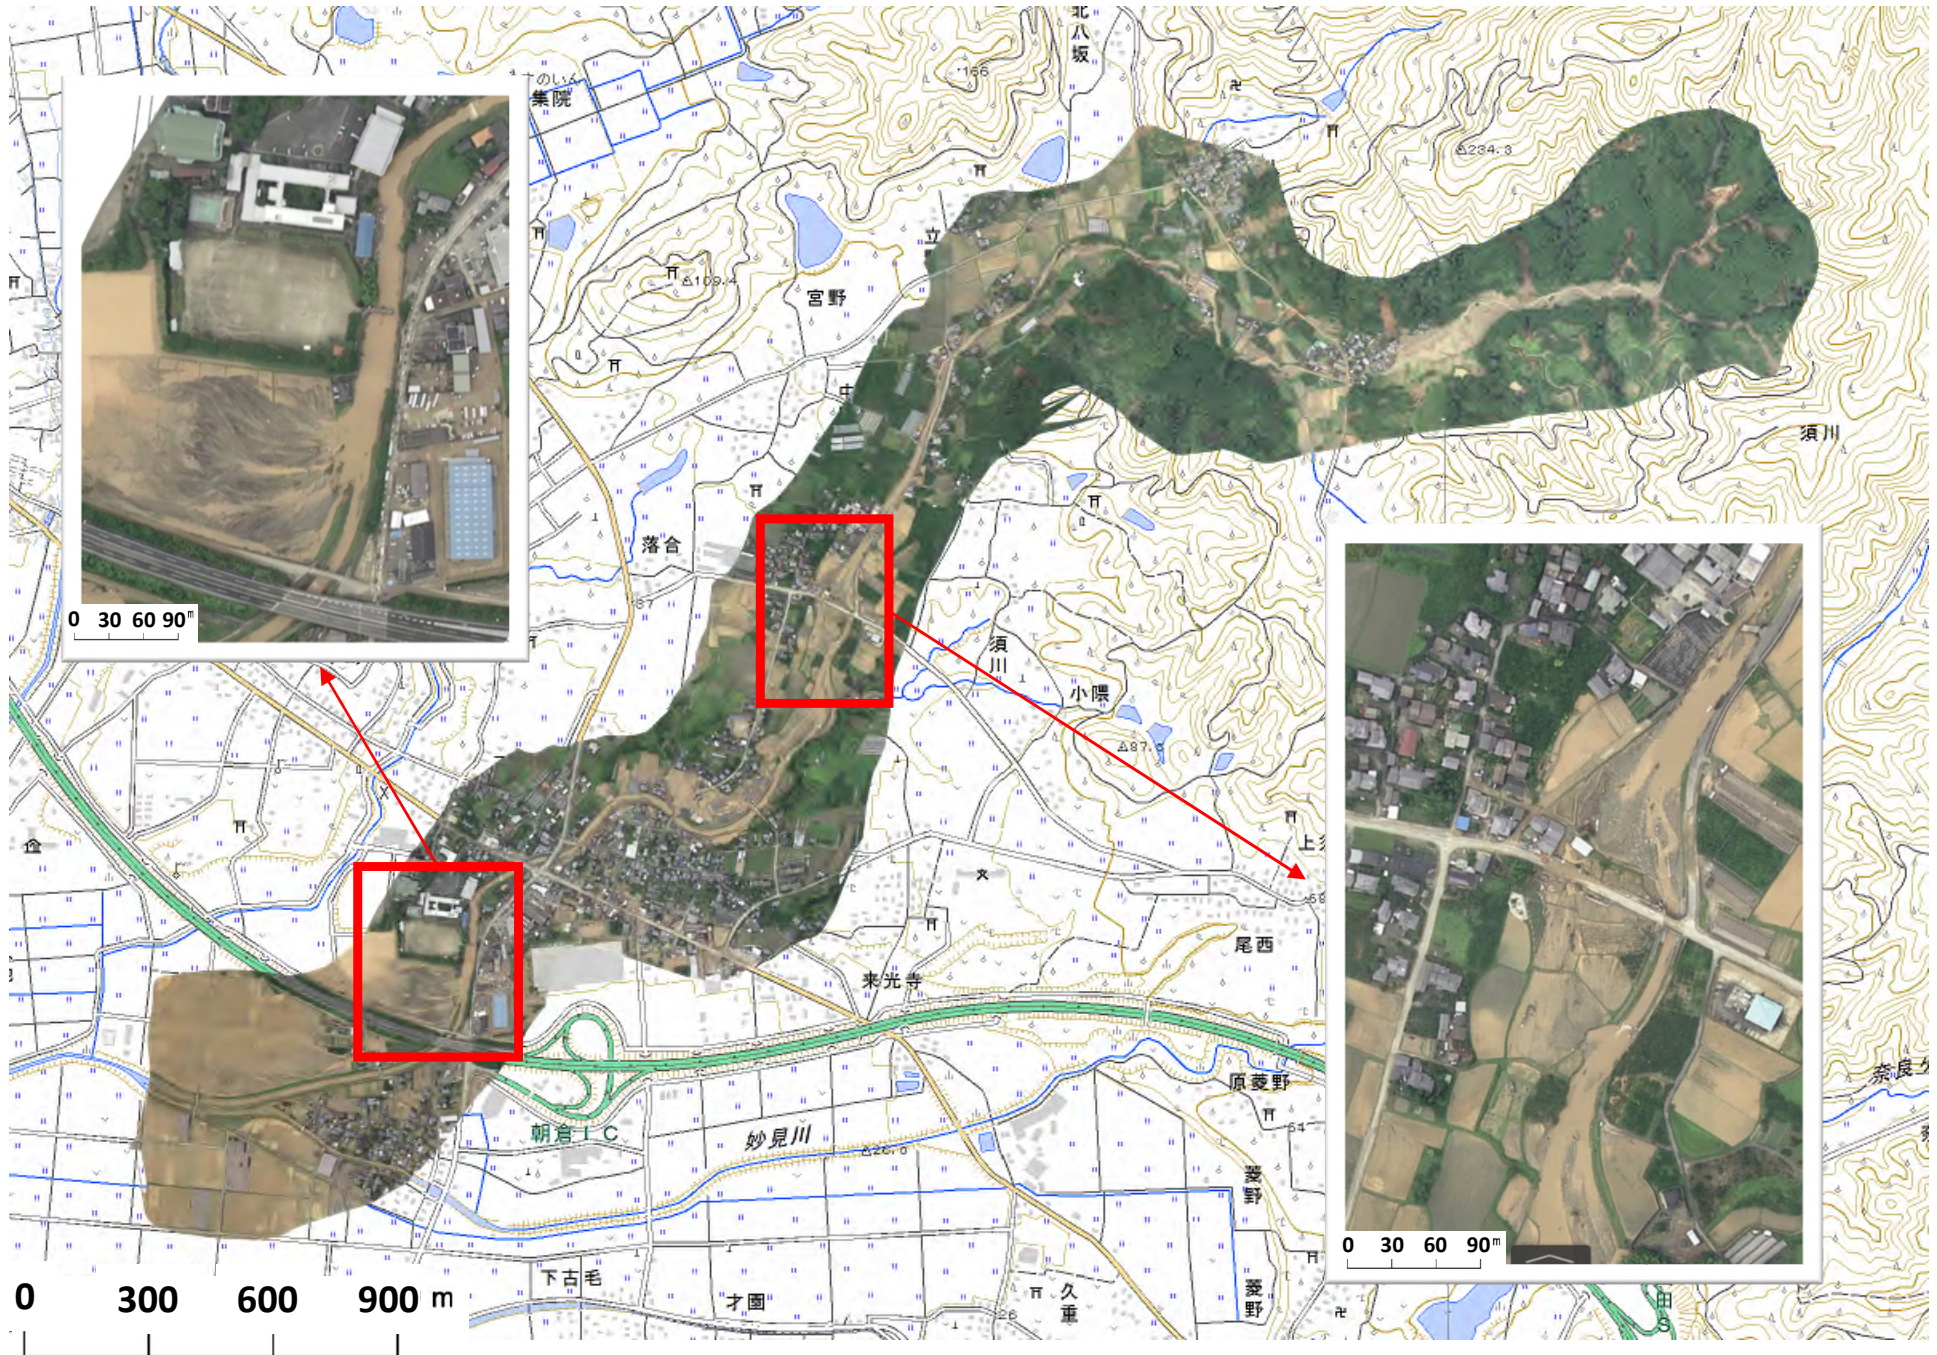

九州地方整備局へリ(はるかぜ号)撮影画像から作成した朝倉市桂川地区の正射画像

平成29年7月7日15時撮影