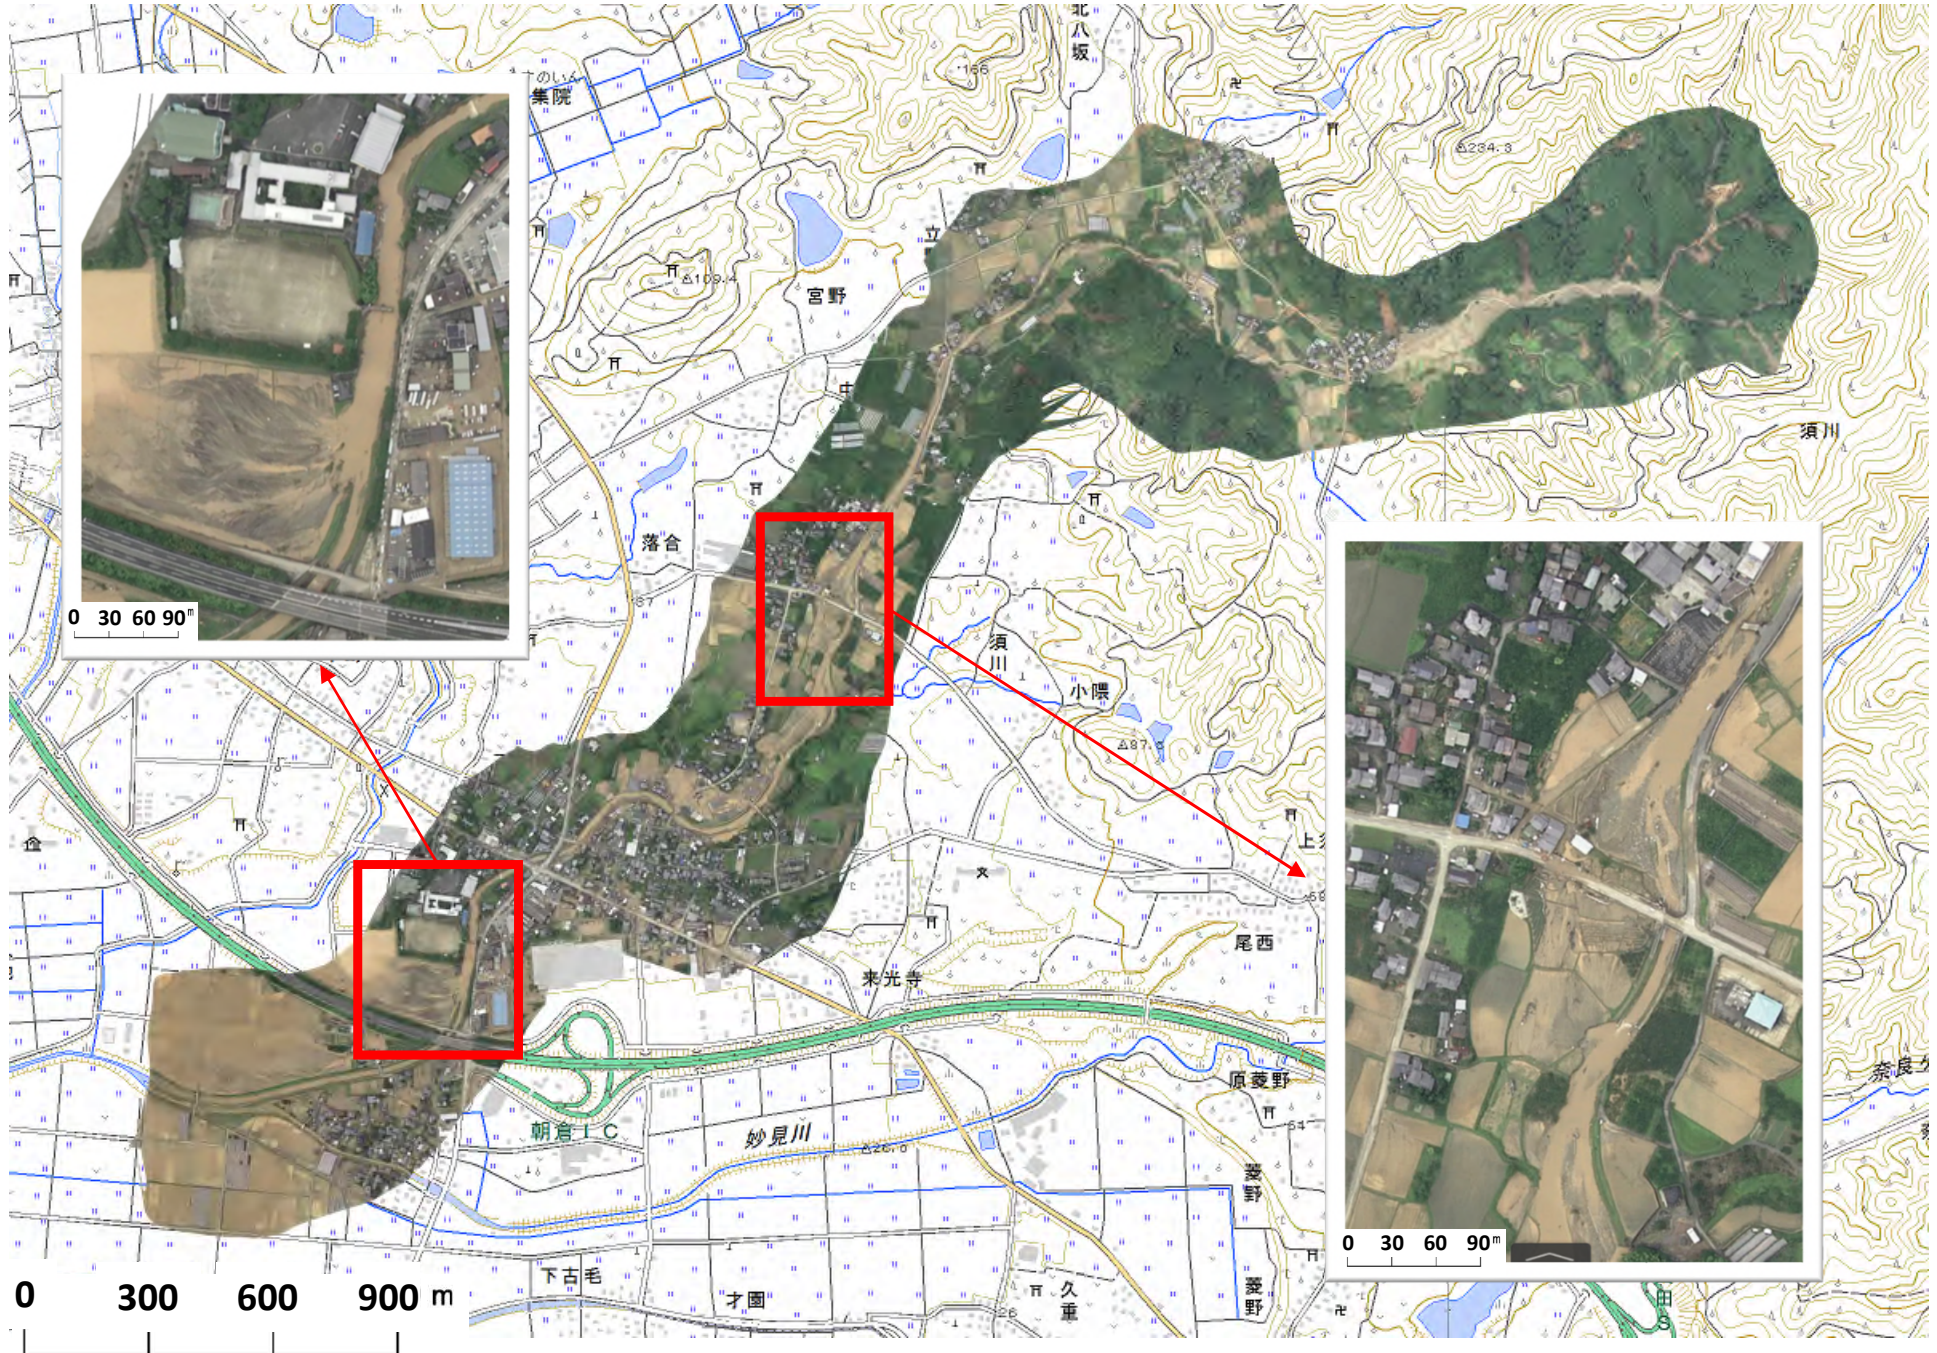

九州地方整備局へリ(はるかぜ号)撮影画像から作成した朝倉市桂川地区の正射画像

平成29年7月7日15時撮影