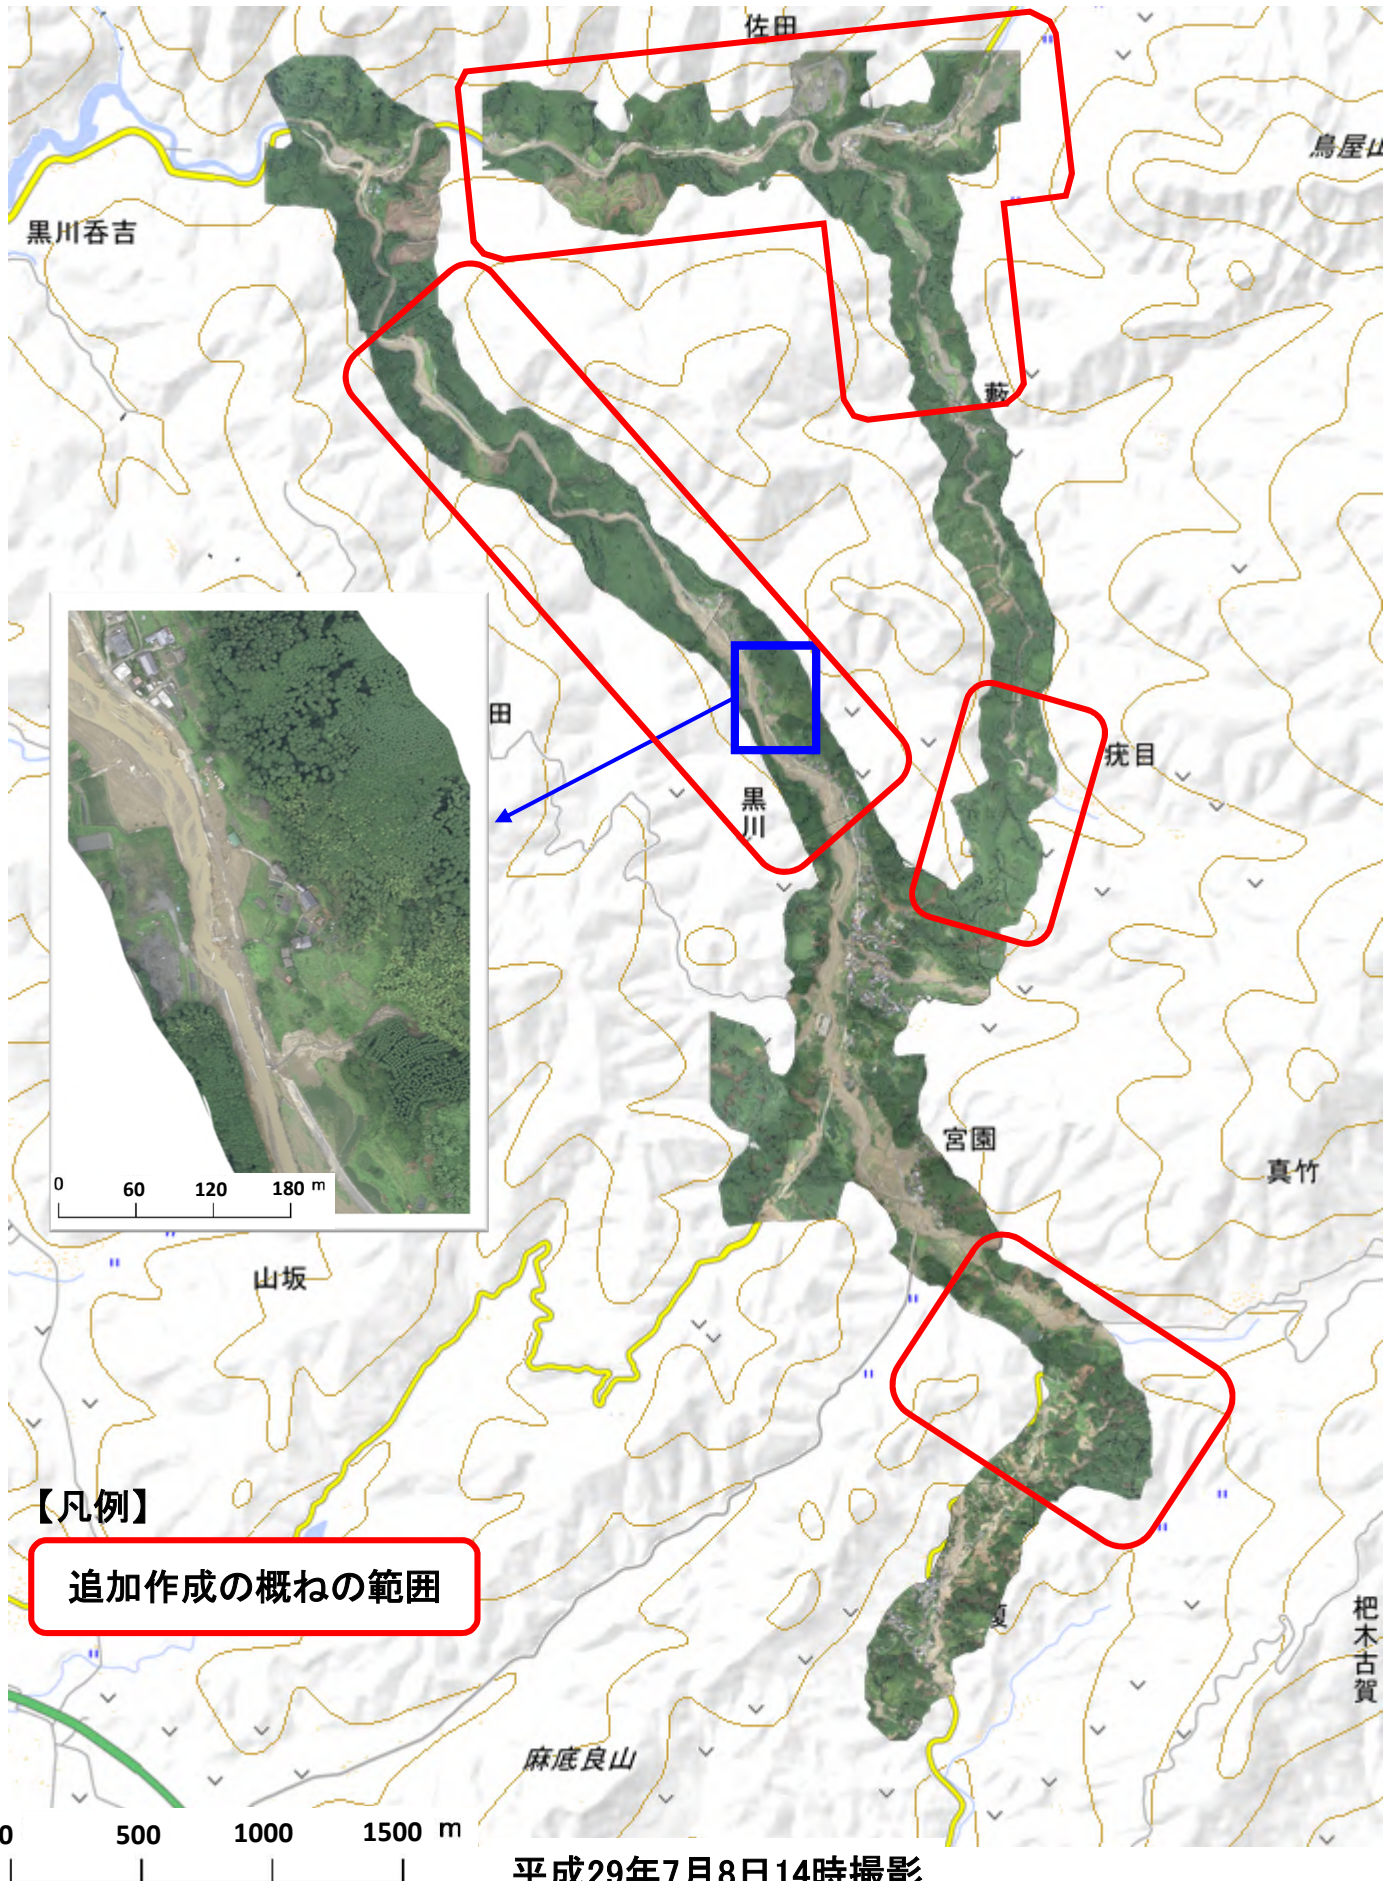

九州地方整備局ヘリ(はるかぜ号)撮影画像 から作成した朝倉市高木地区の正射画像

【凡例】

追加作成の概ねの範囲

平成29年7月8日14時撮影