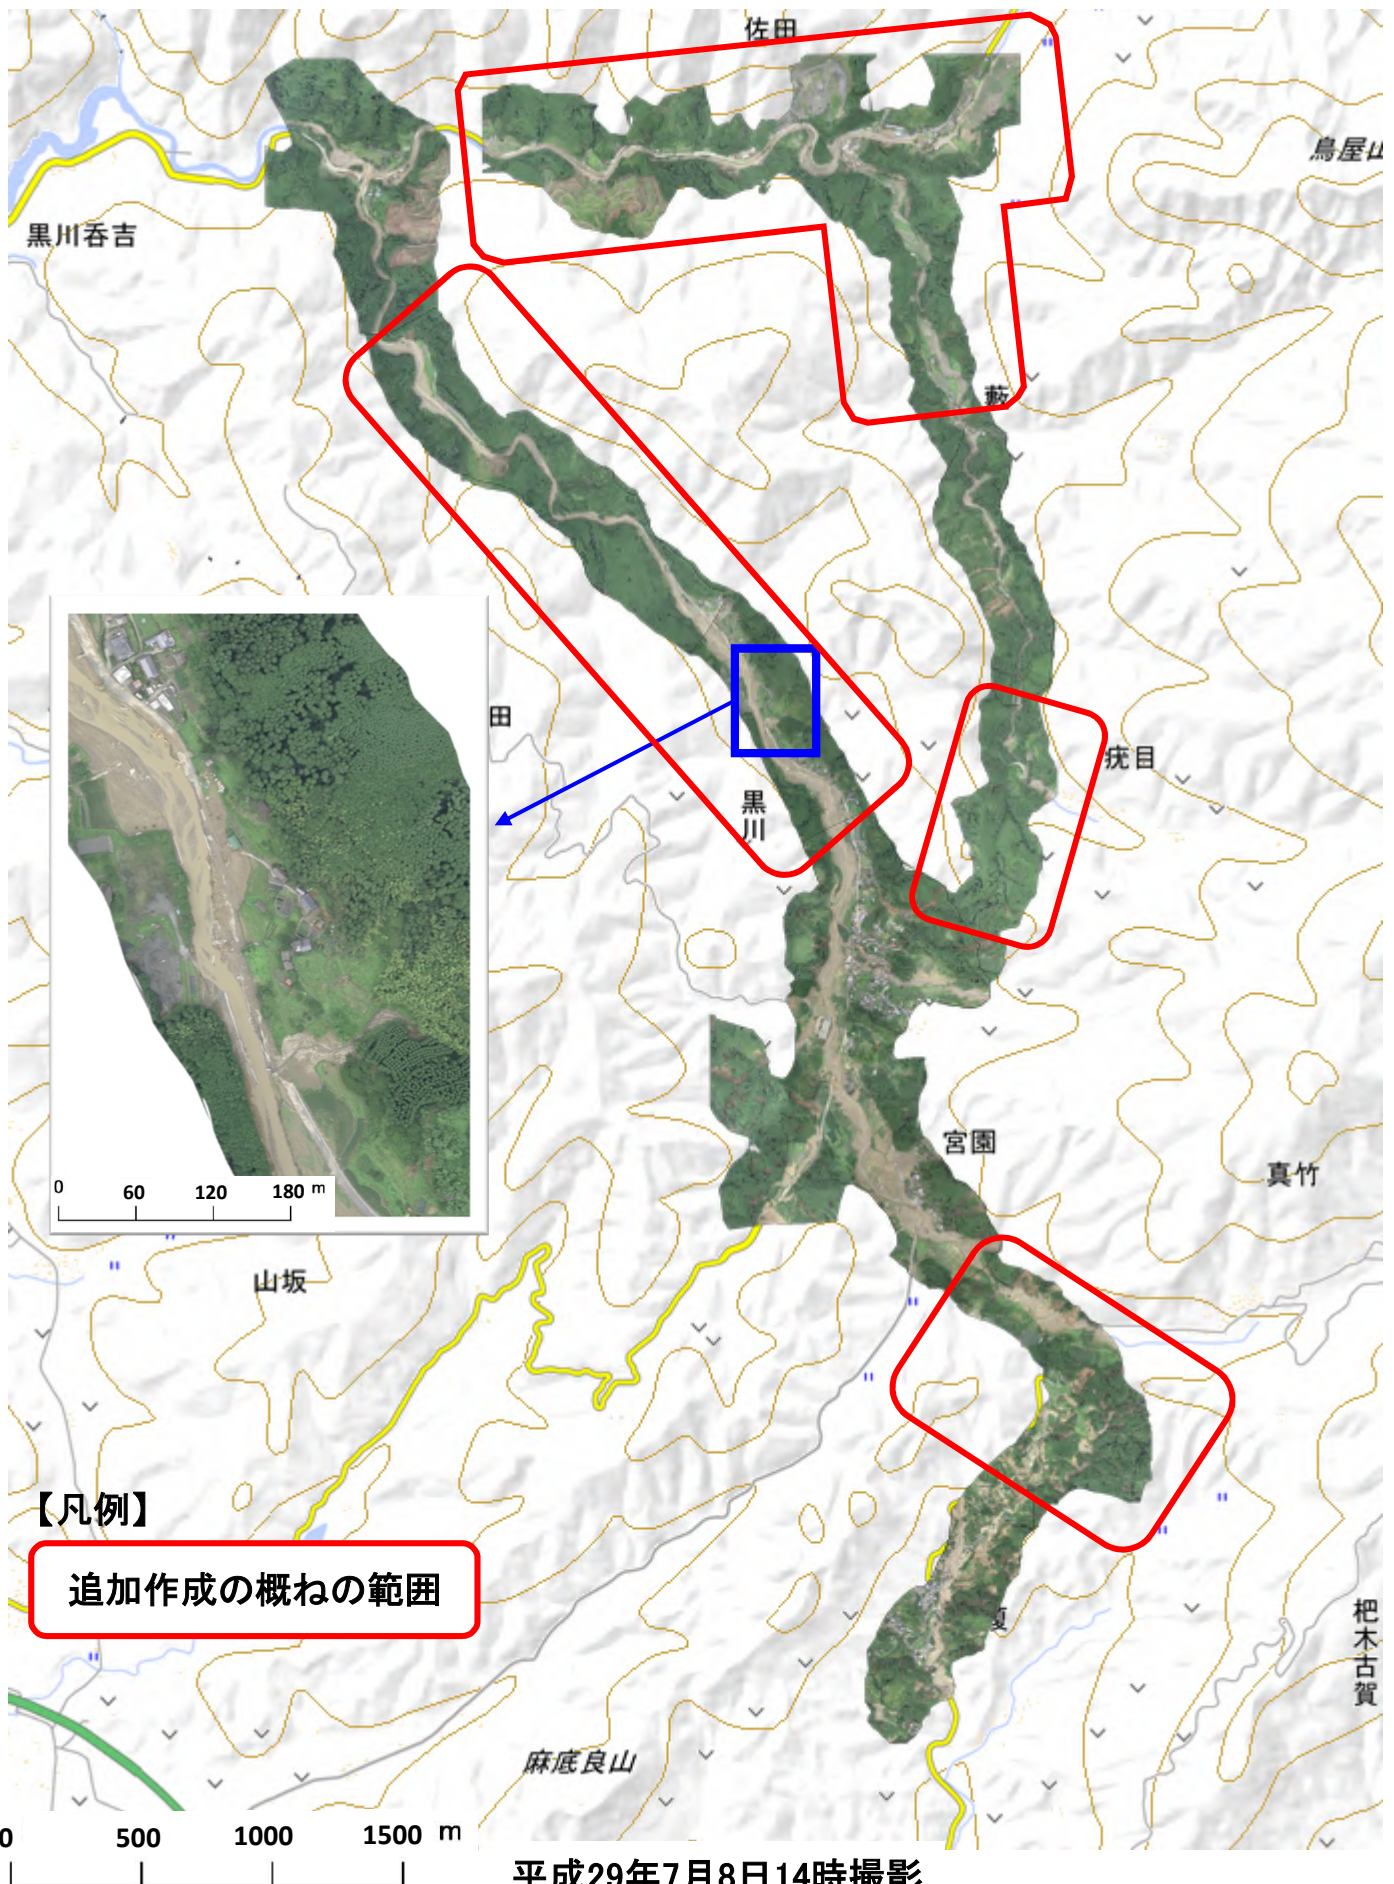

九州地方整備局ヘリ(はるかぜ号)撮影画像 から作成した朝倉市高木地区の正射画像

【凡例】

追加作成の概ねの範囲

平成29年7月8日14時撮影