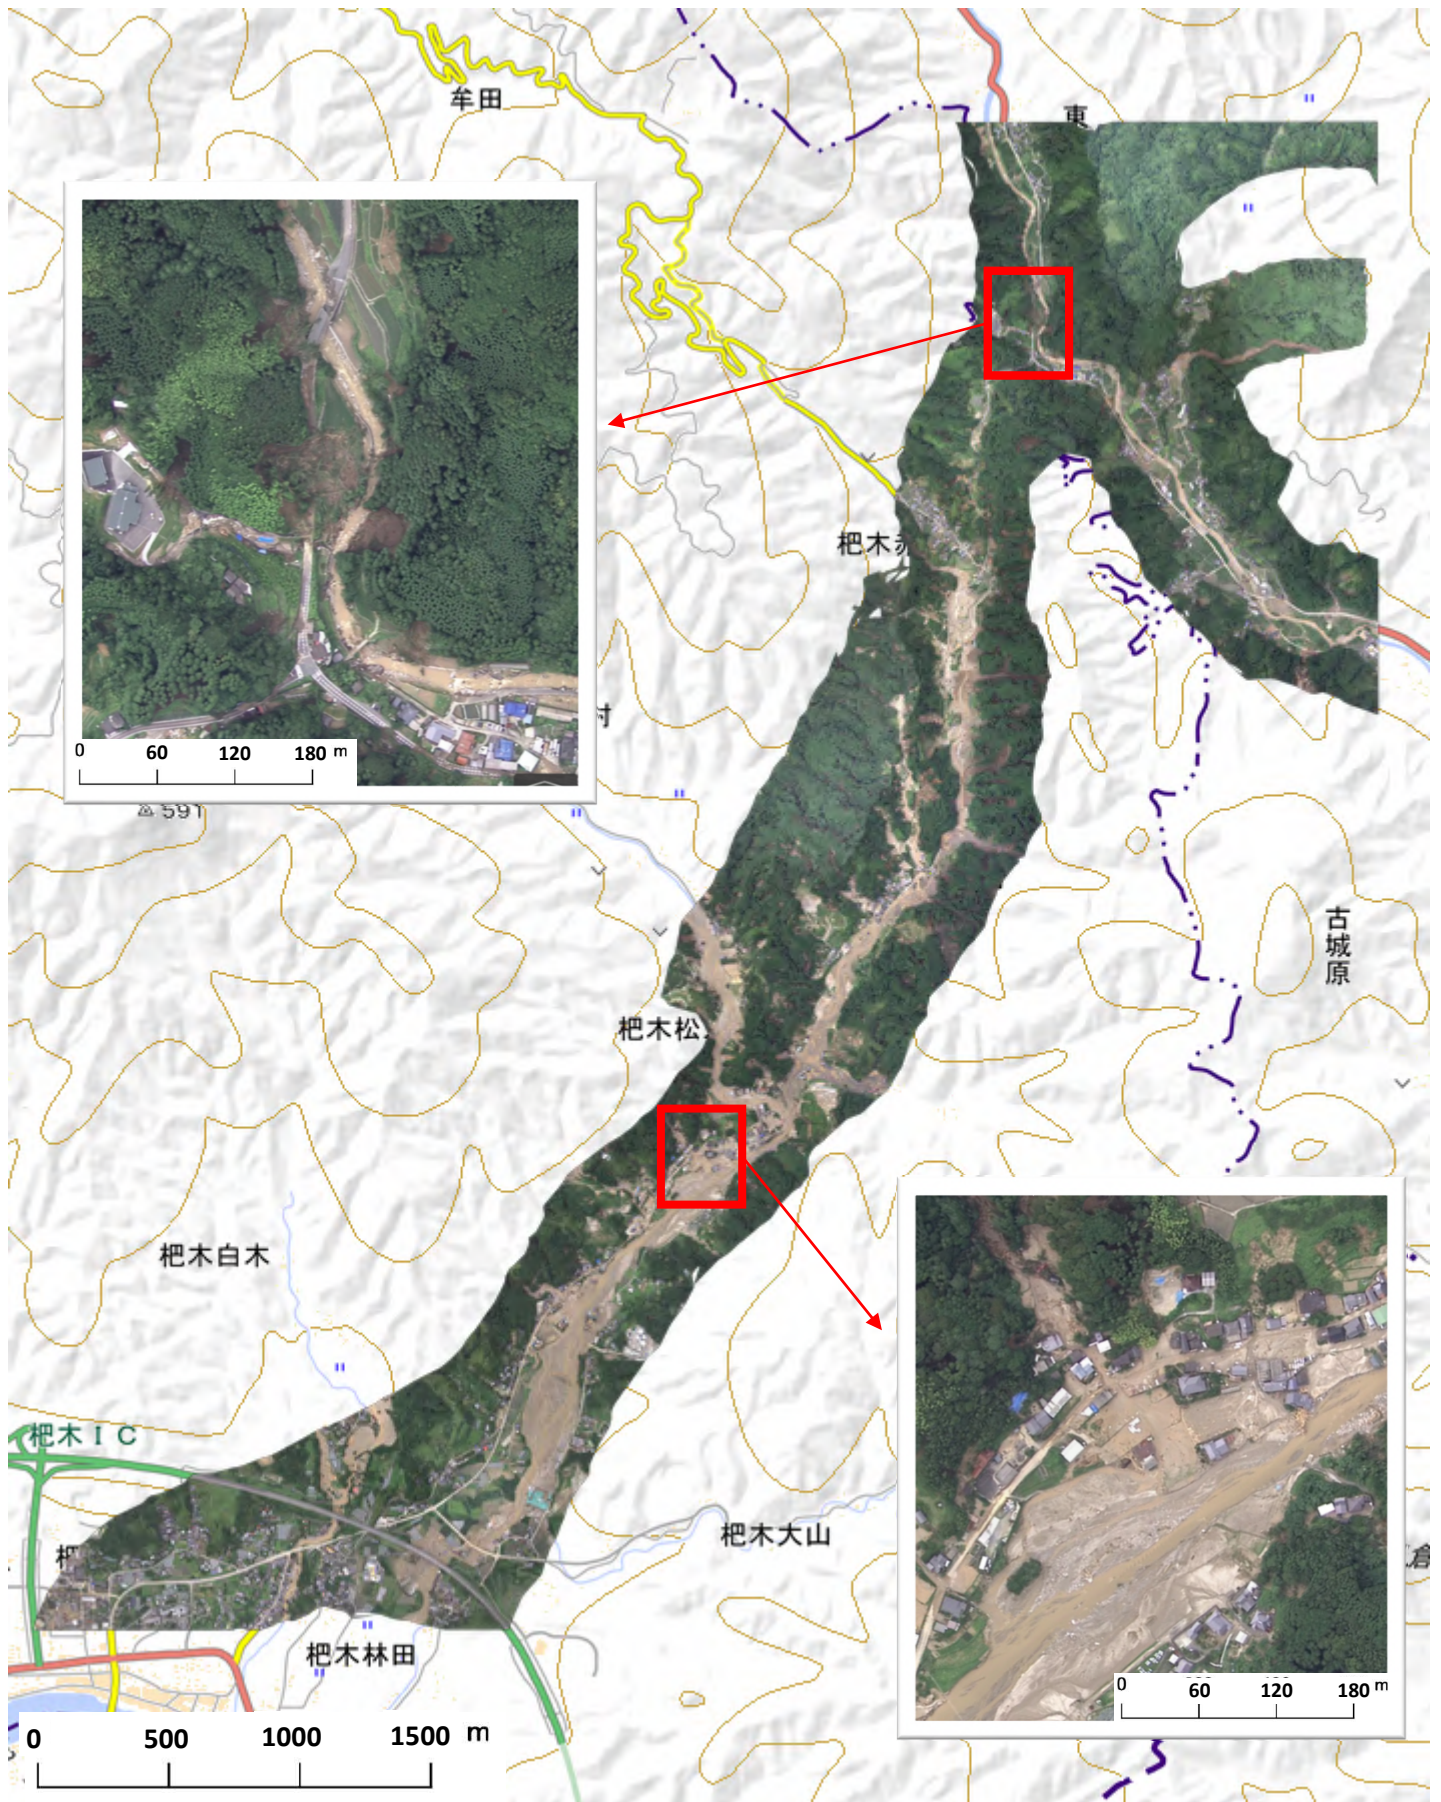

四国地方整備局ヘリ(愛らんど号)撮影画像 から作成した朝倉市赤谷川地区の正射画像

平成29年7月8日14時撮影