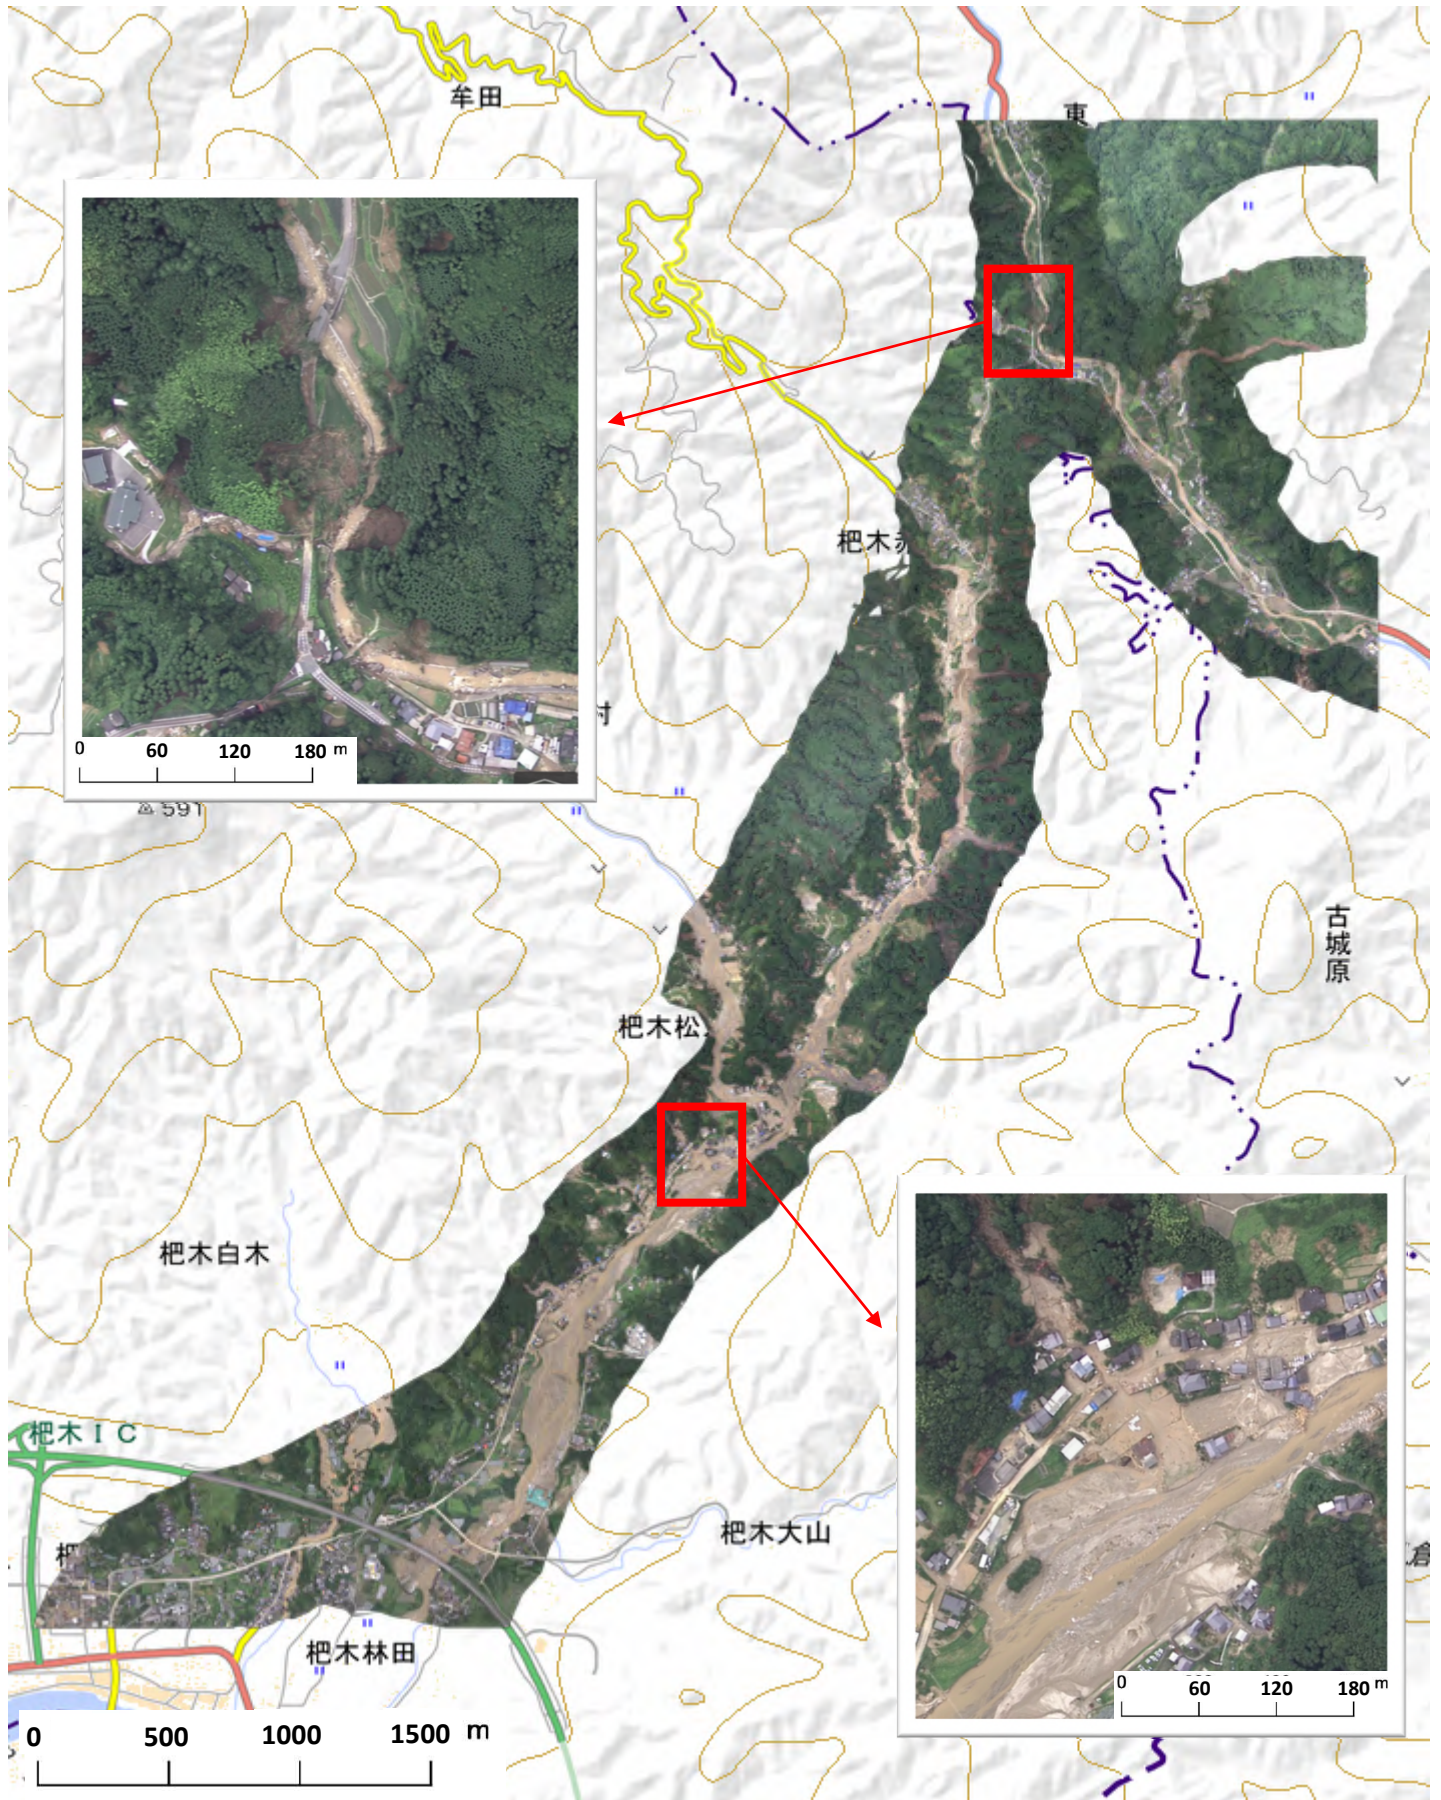

四国地方整備局ヘリ(愛らんど号)撮影画像 から作成した朝倉市赤谷川地区の正射画像

平成29年7月8日14時撮影