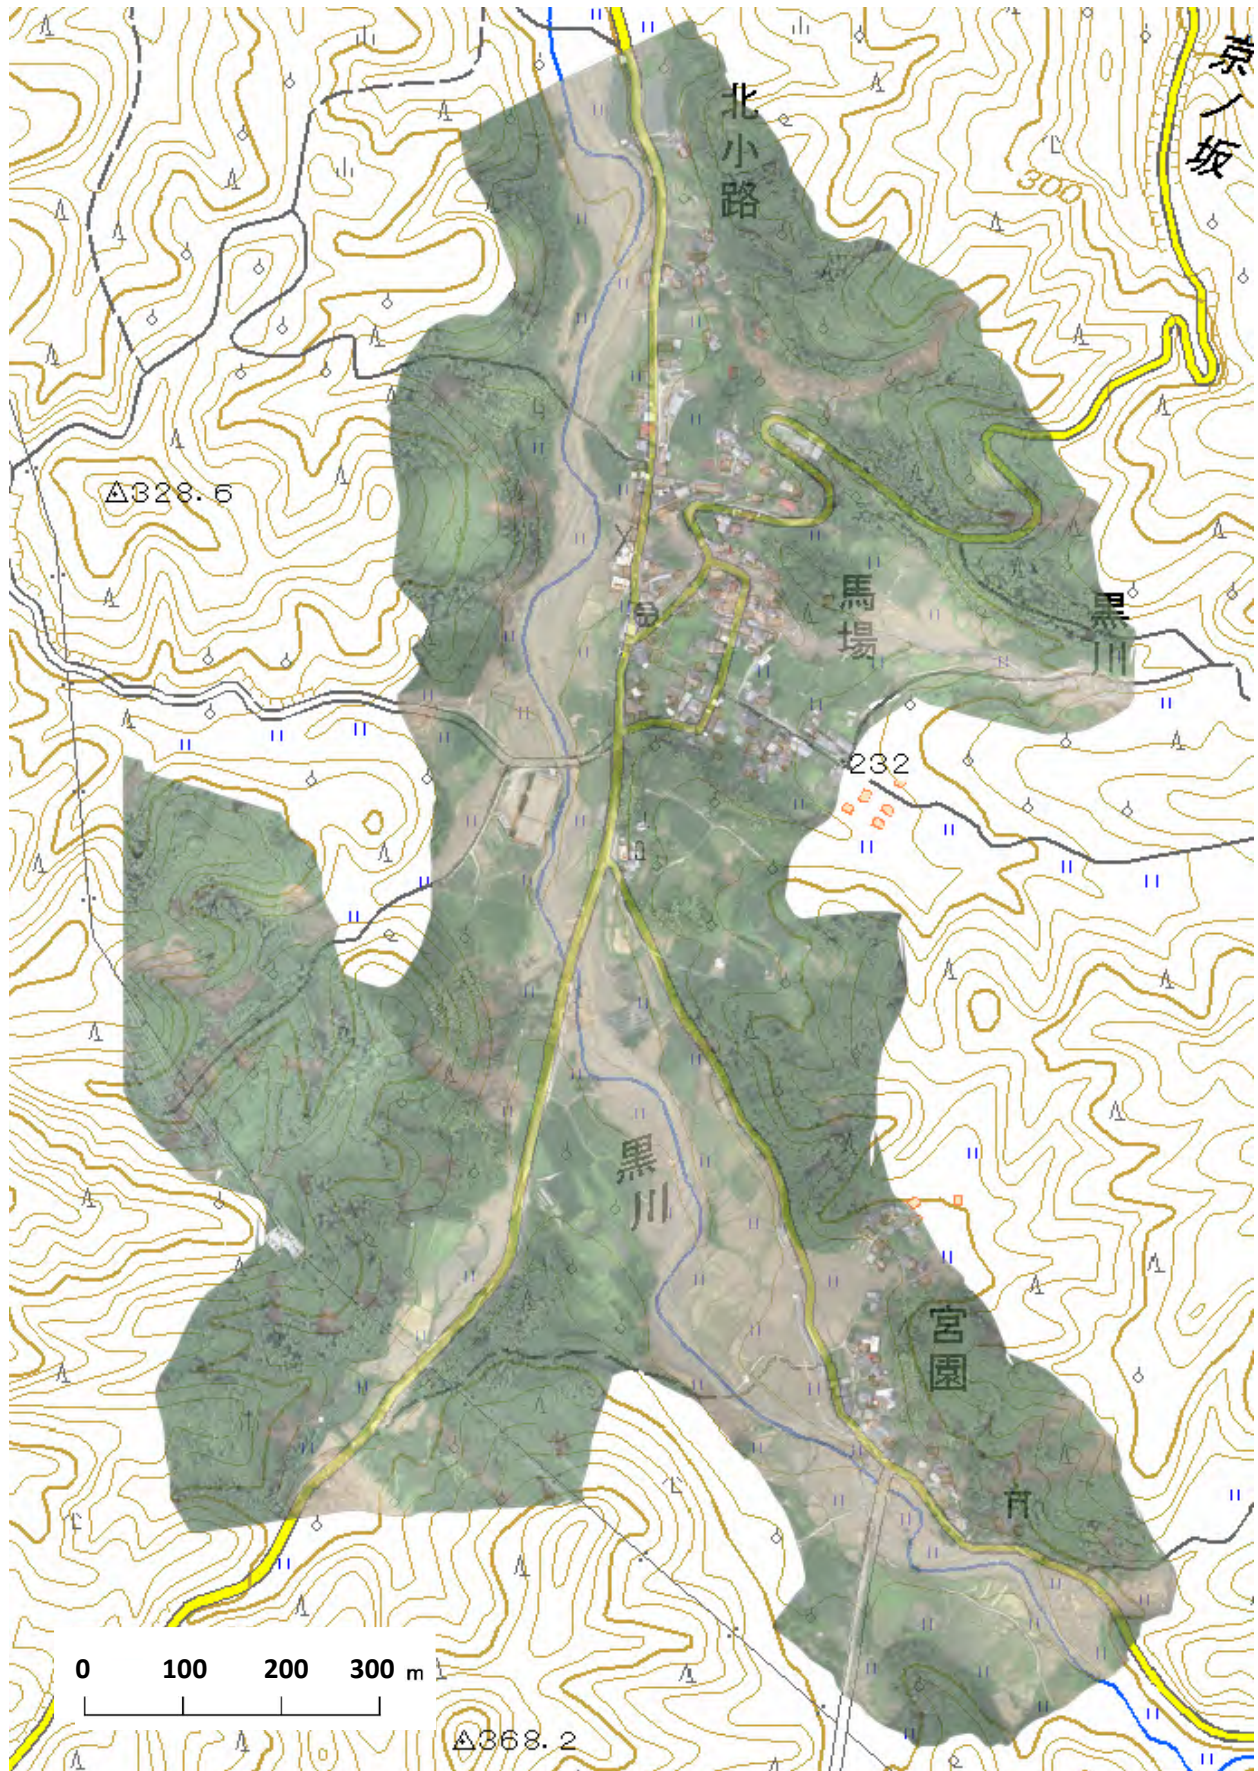

九州地方整備局ヘリ(はるかぜ号)撮影画像
から作成した朝倉市黒川馬場地区の正射画像

平成29年7月8日14時撮影

九州地方整備局ヘリ(はるかぜ号)撮影画像
から作成した朝倉市黒川馬場地区の正射画像
(地図と重ね合わせたもの)

平成29年7月8日14時撮影