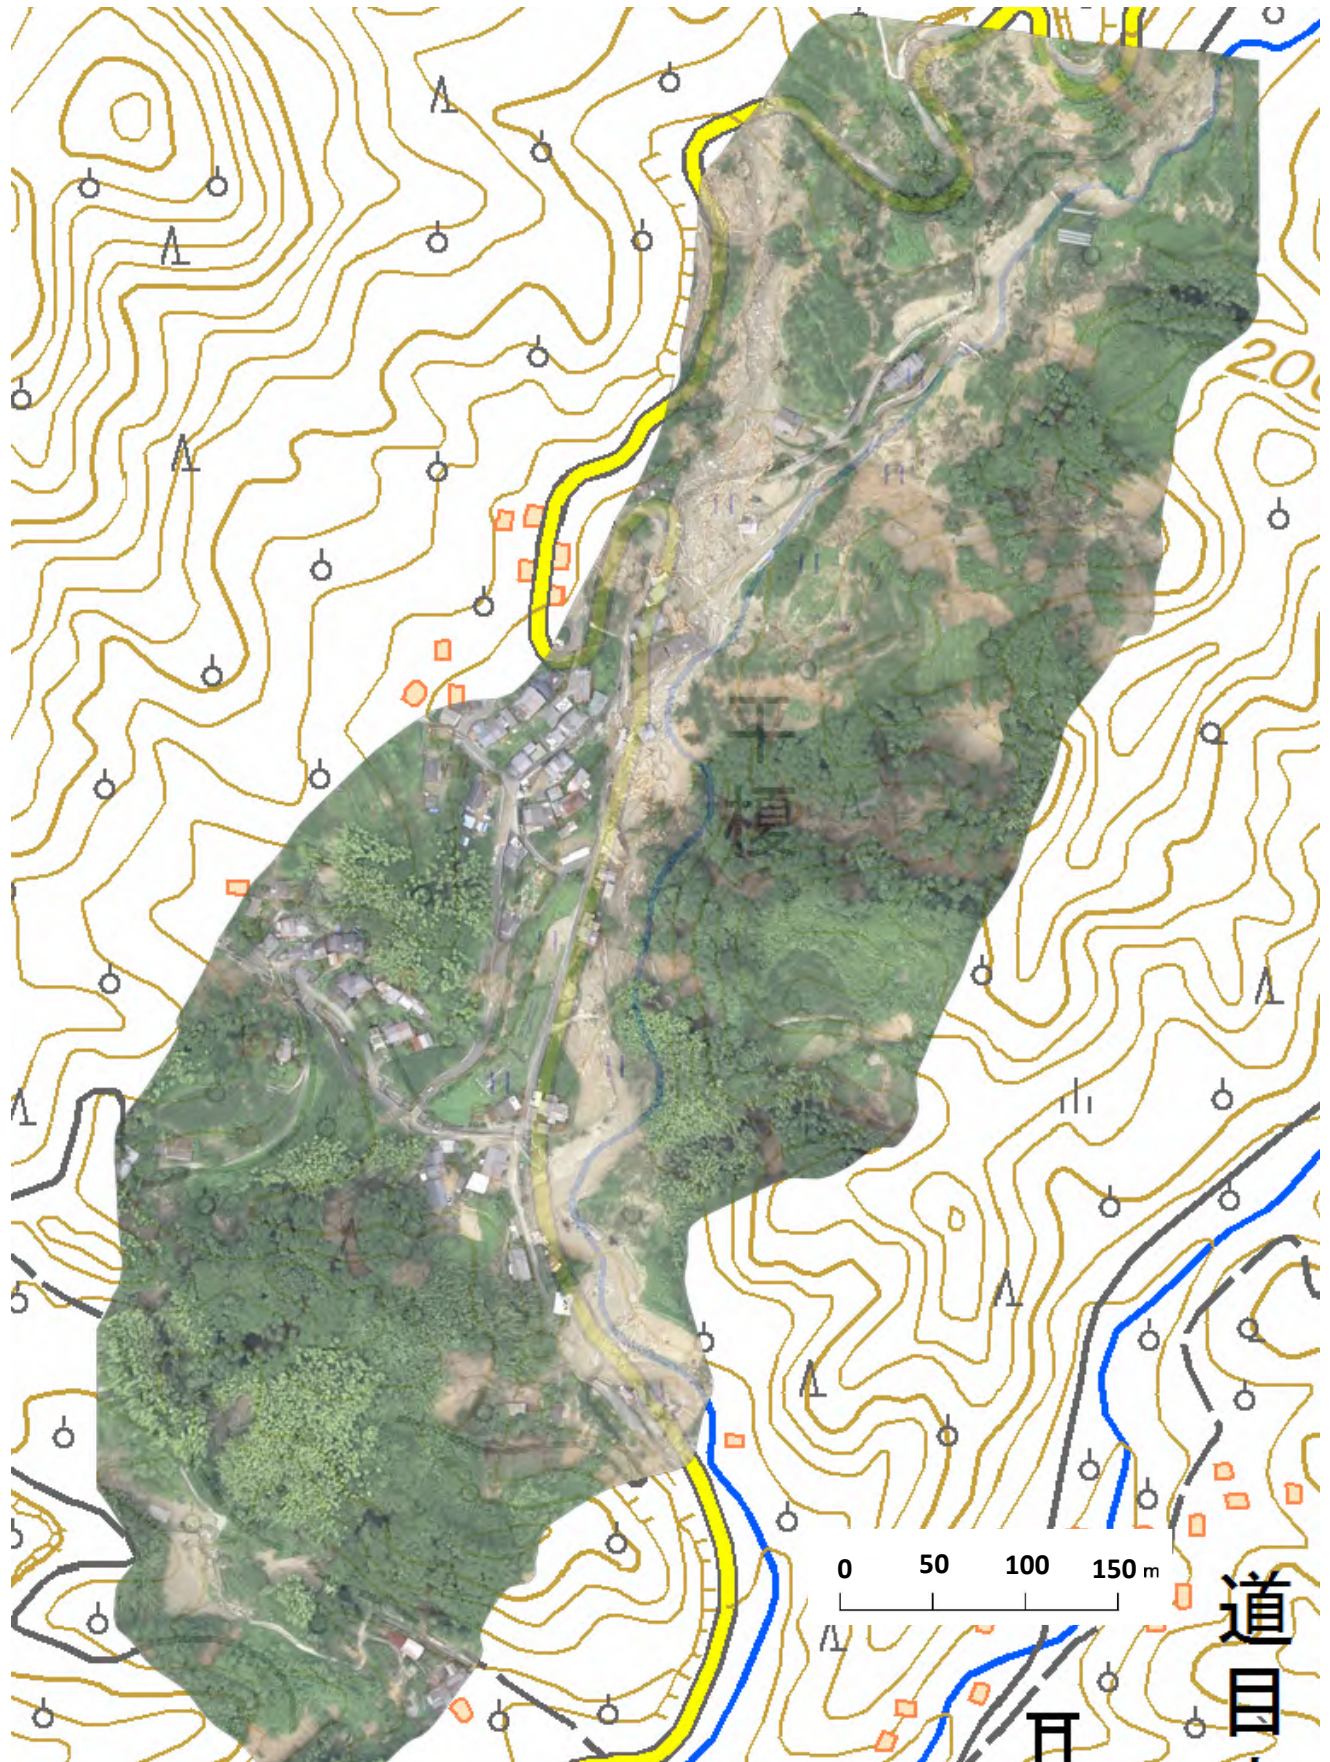

九州地方整備局ヘリ(はるかぜ号)撮影画像
から作成した朝倉市杷木志波平榎地区の正射画像

九州地方整備局
Kyushu Regional Development Bureau

国土交通省
国土地理院
Geospatial Information Authority of Japan

平成29年7月8日14時撮影

九州地方整備局ヘリ(はるかぜ号)撮影画像
から作成した朝倉市杷木志波平榎地区の正射画像
(地図と重ね合わせたもの)

平成29年7月8日14時撮影