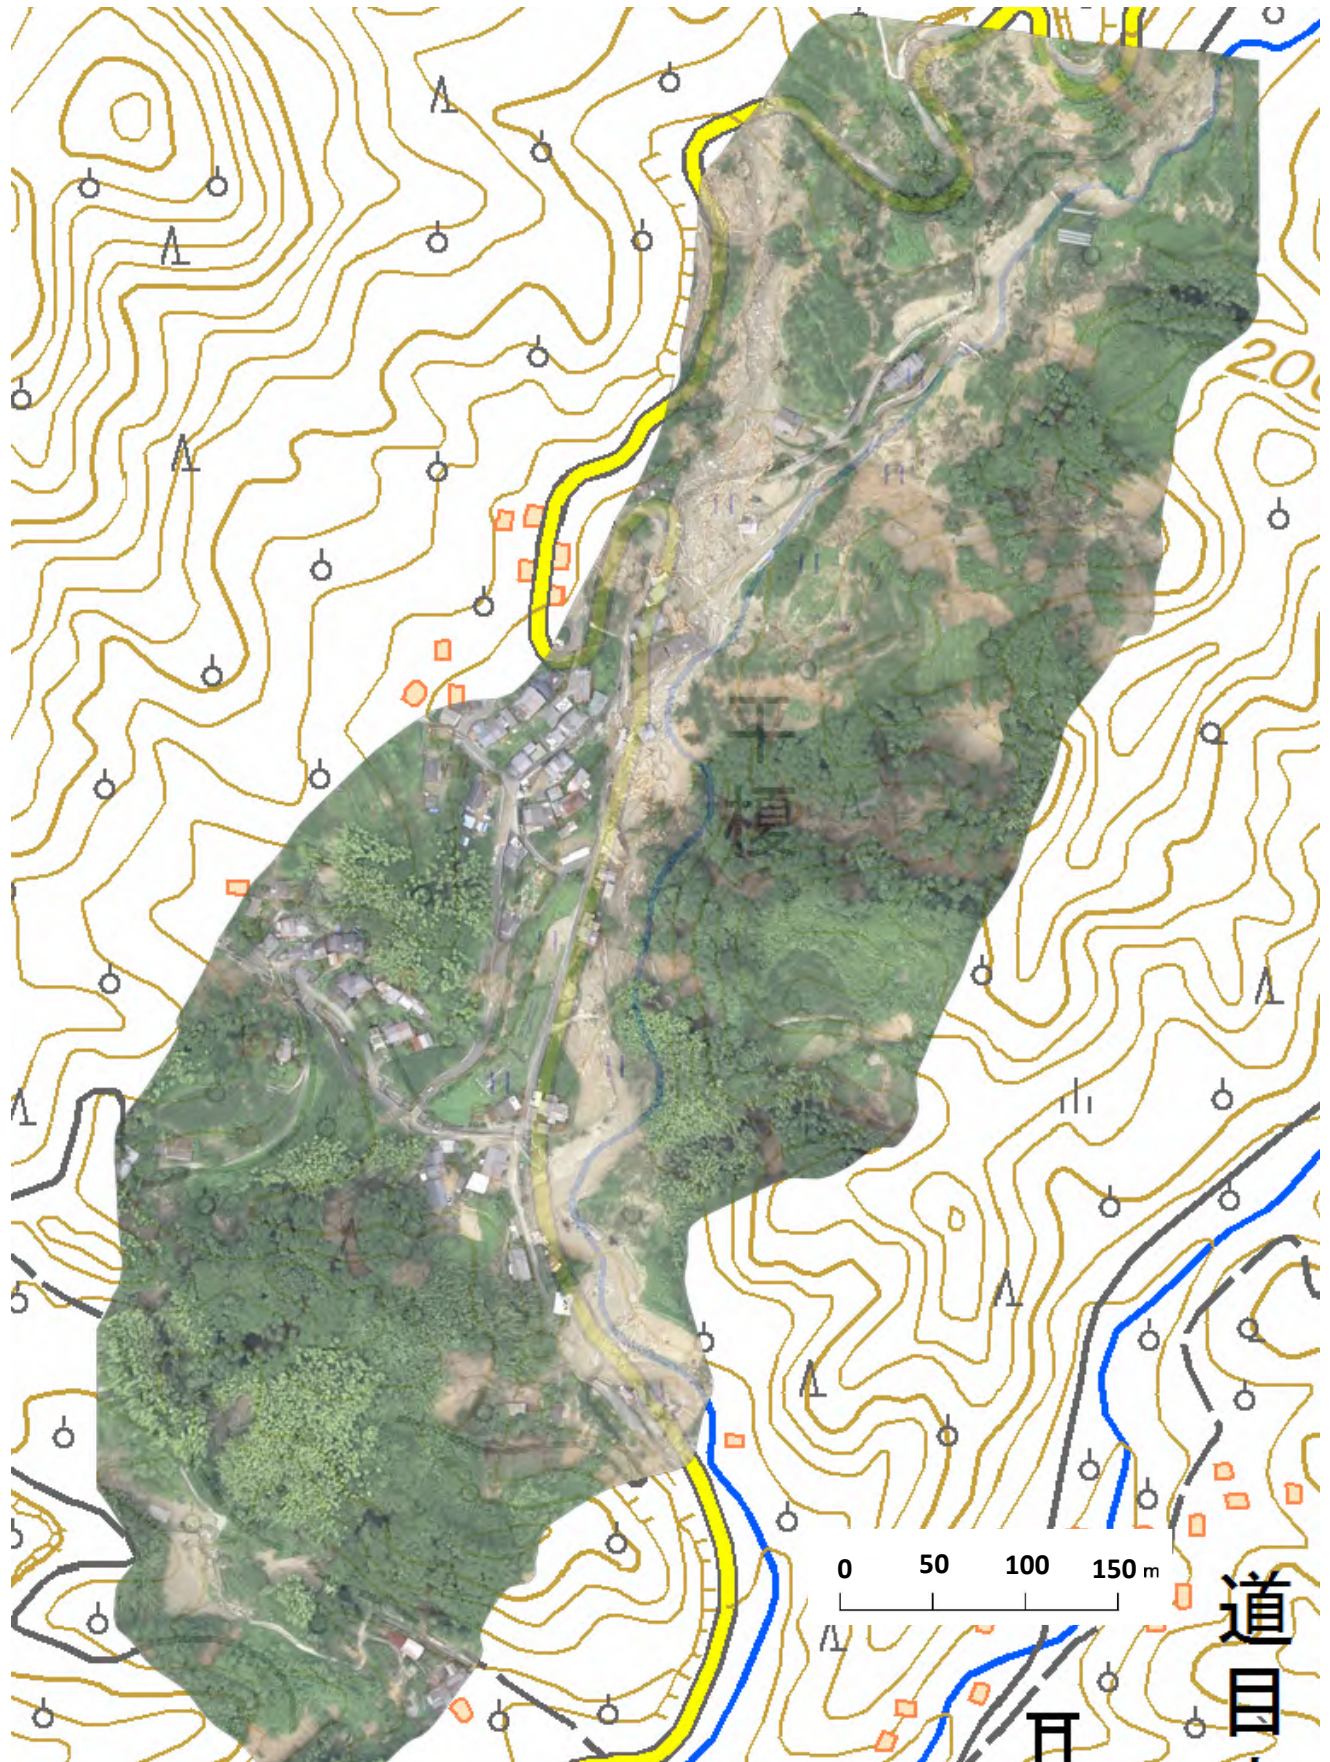

九州地方整備局ヘリ(はるかぜ号)撮影画像  
から作成した朝倉市杷木志波平榎地区の正射画像

九州地方整備局  
Kyushu Regional Development Bureau

国土交通省  
国土地理院  
Geospatial Information Authority of Japan

平成29年7月8日14時撮影

九州地方整備局ヘリ(はるかぜ号)撮影画像  
から作成した朝倉市杷木志波平榎地区の正射画像  
(地図と重ね合わせたもの)

平成29年7月8日14時撮影