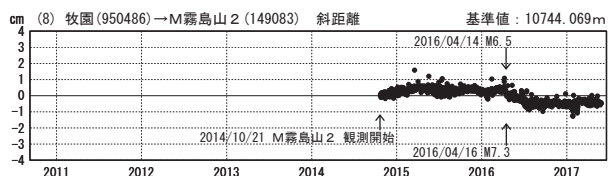

基線変化グラフ

期間：2010/10/01～2017/05/28 JST

基線変化グラフ

期間：2016/05/01～2017/05/28 JST

●—[F3:最終解] ○—[R3:速報解]

国土地理院

地殻変動(2017年2月～2017年5月)

基準期間：2017/02/18～2017/02/27 [F3:最終解]
比較期間：2017/05/18～2017/05/27 [R3:速報解]