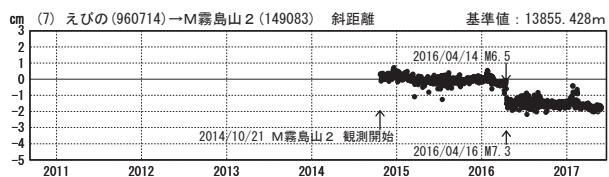

基線変化グラフ

期間：2010/10/01～2017/05/28 JST

基線変化グラフ

期間：2016/05/01～2017/05/28 JST

●—[F3:最終解] ○—[R3:速報解]

国土地理院

地殻変動(2017年2月～2017年5月)

基準期間：2017/02/18～2017/02/27 [F3:最終解]
比較期間：2017/05/18～2017/05/27 [R3:速報解]