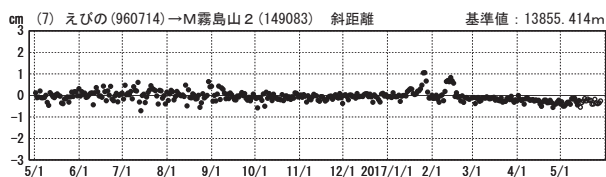

基線変化グラフ

期間：2010/10/01～2017/05/28 JST

基線変化グラフ

期間：2016/05/01～2017/05/28 JST

●—[F3:最終解] ○—[R3:速報解]

国土地理院

地殻変動(2017年2月～2017年5月)

基準期間：2017/02/18～2017/02/27 [F3:最終解]
比較期間：2017/05/18～2017/05/27 [R3:速報解]