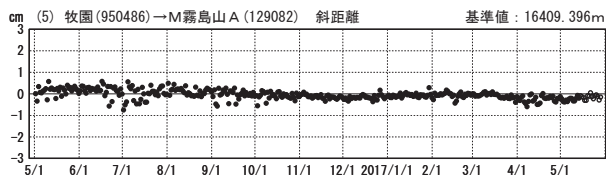

基線変化グラフ

期間：2010/10/01～2017/05/28 JST

基線変化グラフ

期間：2016/05/01～2017/05/28 JST

●—[F3:最終解] ○—[R3:速報解]

国土地理院

地殻変動(2017年2月～2017年5月)

基準期間：2017/02/18～2017/02/27 [F3:最終解]
比較期間：2017/05/18～2017/05/27 [R3:速報解]