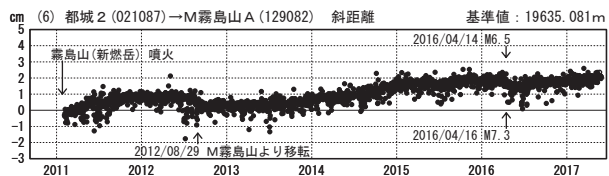

基線変化グラフ

期間：2010/10/01～2017/05/28 JST

基線変化グラフ

期間：2016/05/01～2017/05/28 JST

●—[F3:最終解] ○—[R3:速報解]

国土地理院

地殻変動(2017年2月～2017年5月)

基準期間：2017/02/18～2017/02/27 [F3:最終解]
比較期間：2017/05/18～2017/05/27 [R3:速報解]