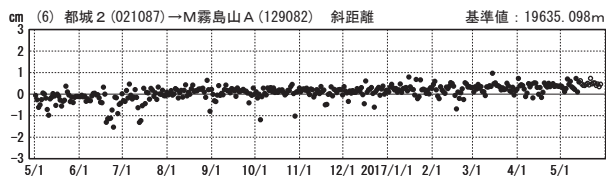

基線変化グラフ

期間：2010/10/01～2017/05/28 JST

基線変化グラフ

期間：2016/05/01～2017/05/28 JST

●—[F3:最終解] ○—[R3:速報解]

国土地理院

地殻変動(2017年2月～2017年5月)

基準期間：2017/02/18～2017/02/27 [F3:最終解]
比較期間：2017/05/18～2017/05/27 [R3:速報解]