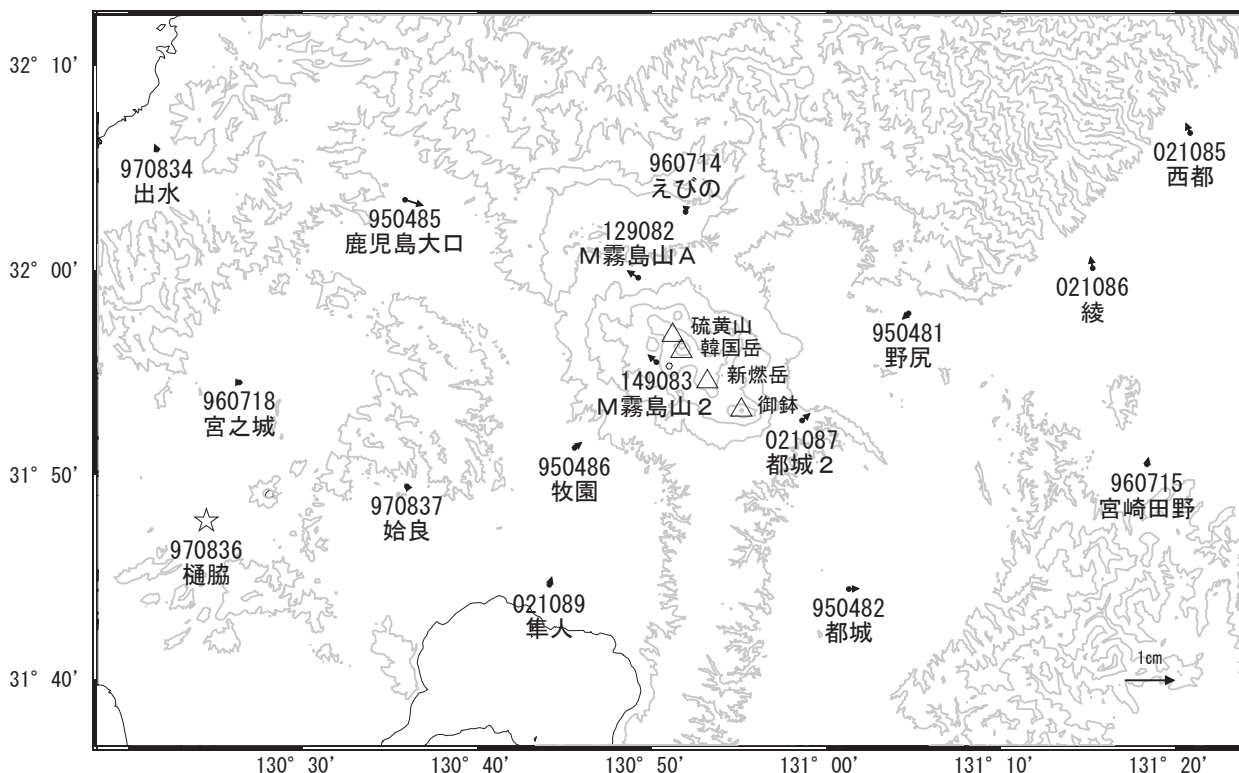

基線変化グラフ

期間：2010/10/01～2017/05/28 JST

基線変化グラフ

期間：2016/05/01～2017/05/28 JST

●—[F3:最終解] ○—[R3:速報解]

国土地理院

地殻変動(2017年2月～2017年5月)

基準期間：2017/02/18～2017/02/27 [F3:最終解]
比較期間：2017/05/18～2017/05/27 [R3:速報解]

☆ 固定局：樋脇(970836)

国土地理院