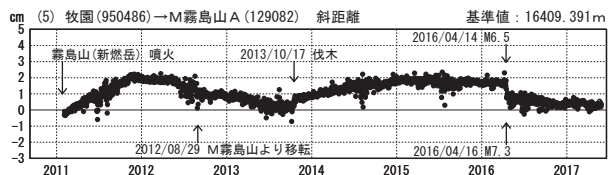

基線変化グラフ

期間：2010/10/01～2017/05/28 JST

基線変化グラフ

期間：2016/05/01～2017/05/28 JST

●—[F3:最終解] ○—[R3:速報解]

国土地理院

地殻変動(2017年2月～2017年5月)

基準期間：2017/02/18～2017/02/27 [F3:最終解]
比較期間：2017/05/18～2017/05/27 [R3:速報解]