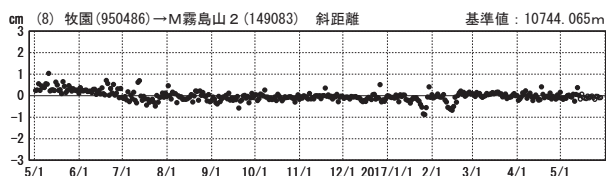

基線変化グラフ

期間：2010/10/01～2017/05/28 JST

基線変化グラフ

期間：2016/05/01～2017/05/28 JST

●—[F3:最終解] ○—[R3:速報解]

国土地理院

地殻変動(2017年2月～2017年5月)

基準期間：2017/02/18～2017/02/27 [F3:最終解]
比較期間：2017/05/18～2017/05/27 [R3:速報解]