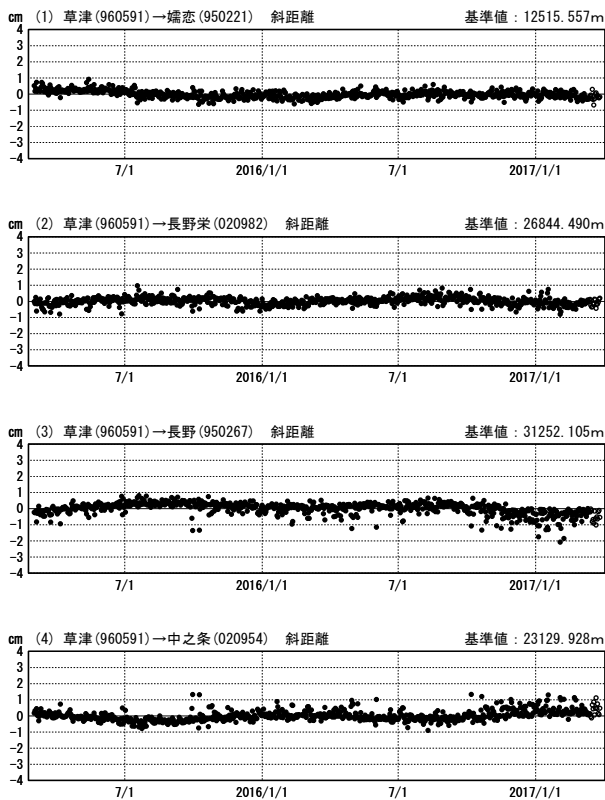

草津白根山周辺の地殻変動

—GEONET(電子基準点等)による連続観測結果—

顕著な地殻変動は観測されていません。

草津白根山周辺 GNSS連続観測基線図

基線変化グラフ

期間: 2015/03/01~2017/03/27 JST

基線変化グラフ

期間: 2016/03/01~2017/03/27 JST