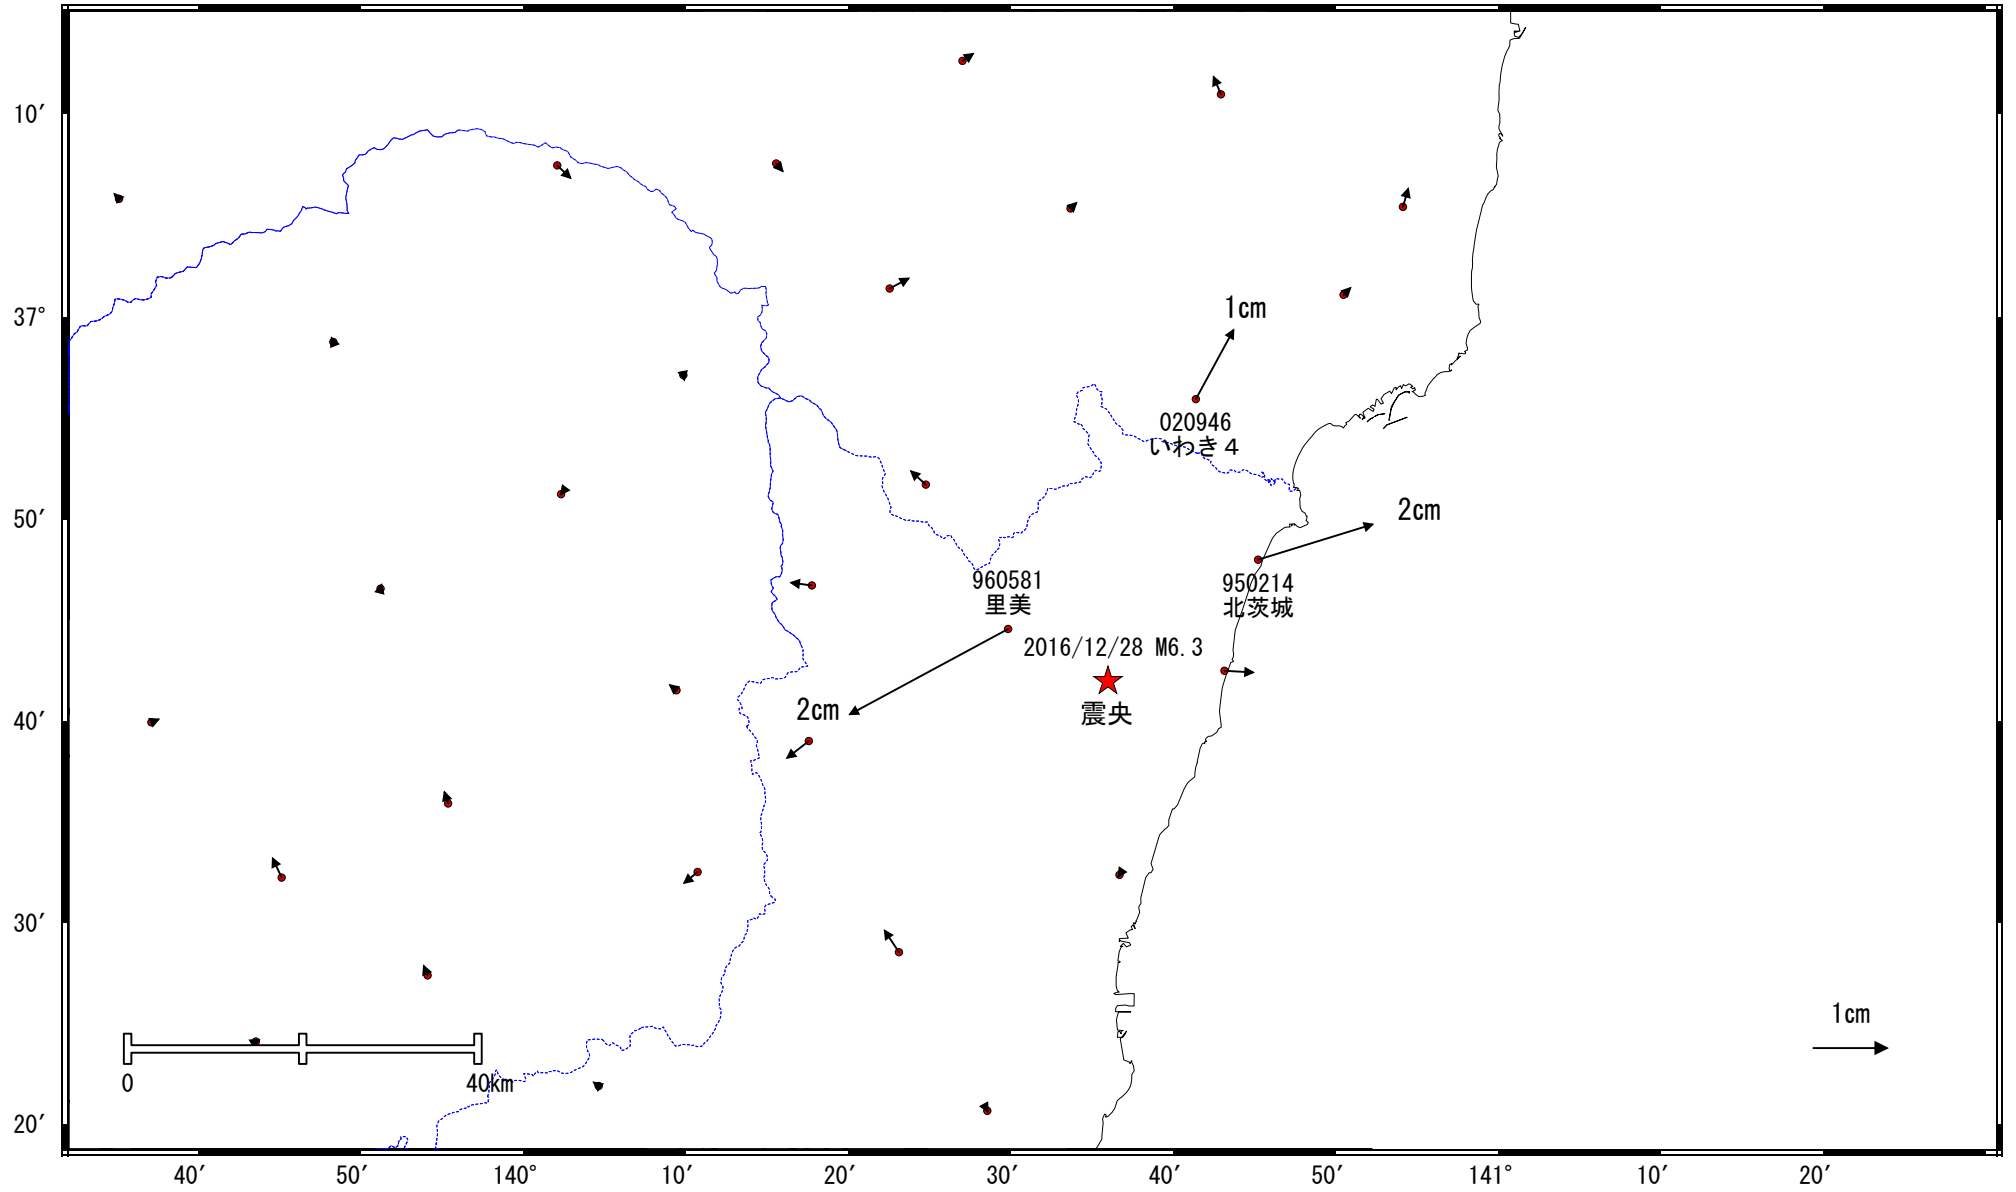

# 地殻変動(水平)

基準期間: 2016/12/21 00:00~2016/12/27 23:59 [R3:速報解]  
比較期間: 2016/12/29 00:00~2016/12/29 06:00 [Q3:迅速解]

☆ 固定局: 大湊 (950241)