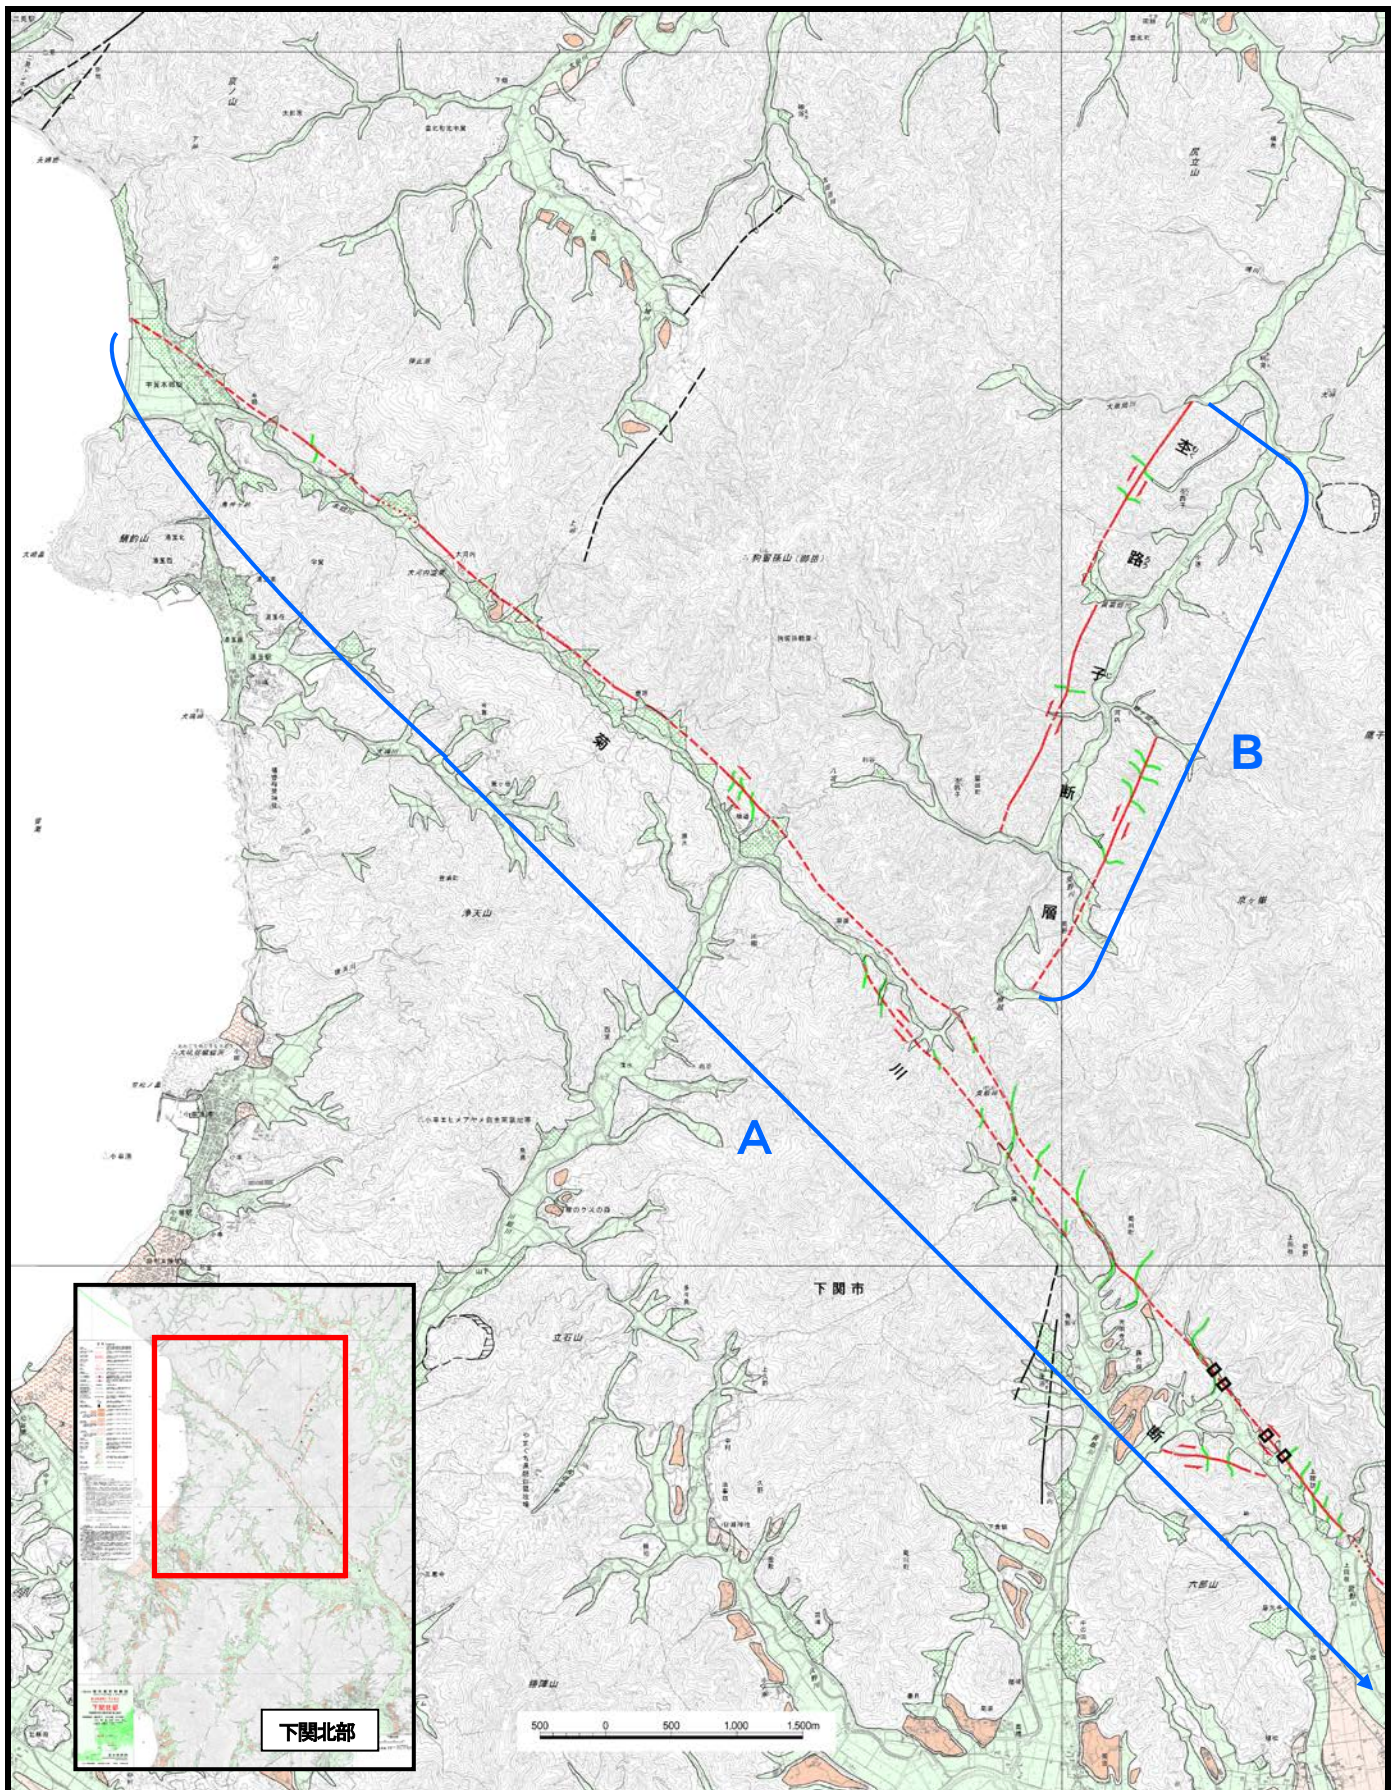

都市圏活断層図「下関北部」の一部

資料5-2

A: 菊川断層

B: 空路子断層