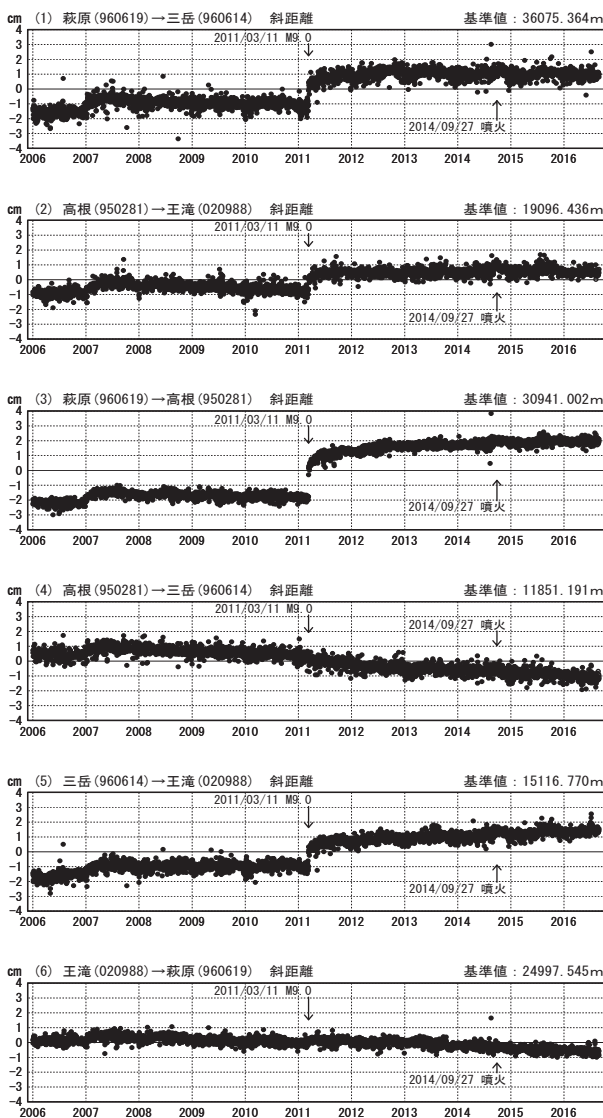

# 御嶽山周辺の地殻変動

—GEONET(電子基準点等)による連続観測結果—

顕著な地殻変動は観測されていません。

御嶽山周辺 GNSS連続観測基線図

基線変化グラフ

期間: 2006/01/01~2016/08/28 JST

基線変化グラフ

期間: 2014/01/01~2016/08/28 JST