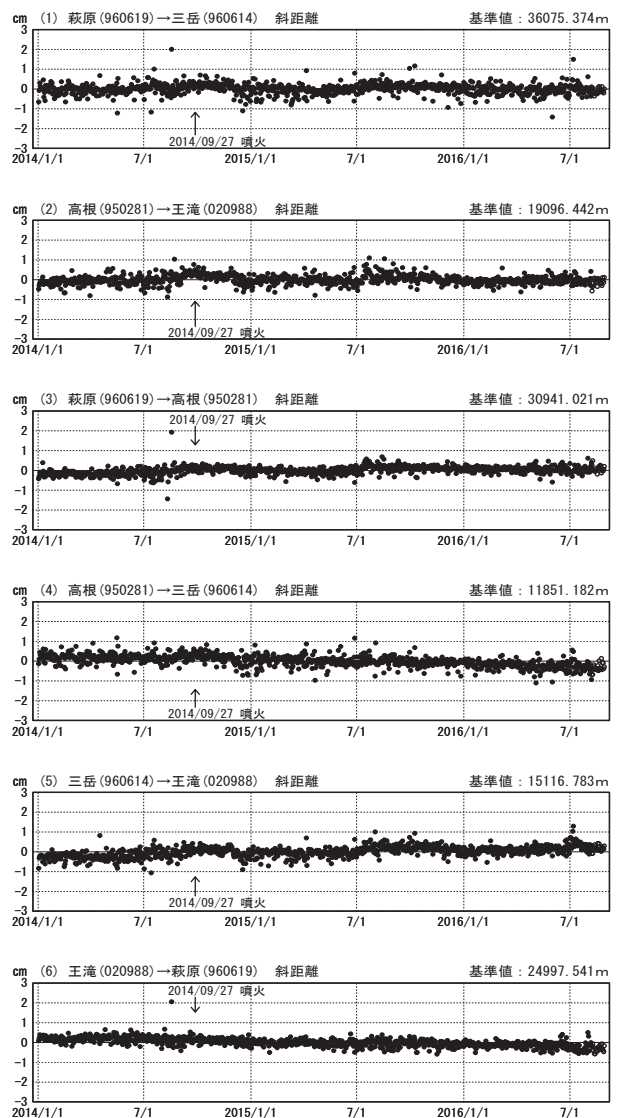

# 御嶽山周辺の地殻変動

—GEONET(電子基準点等)による連続観測結果—

顕著な地殻変動は観測されていません。

御嶽山周辺 GNSS連続観測基線図

基線変化グラフ

期間: 2006/01/01~2016/08/28 JST

基線変化グラフ

期間: 2014/01/01~2016/08/28 JST