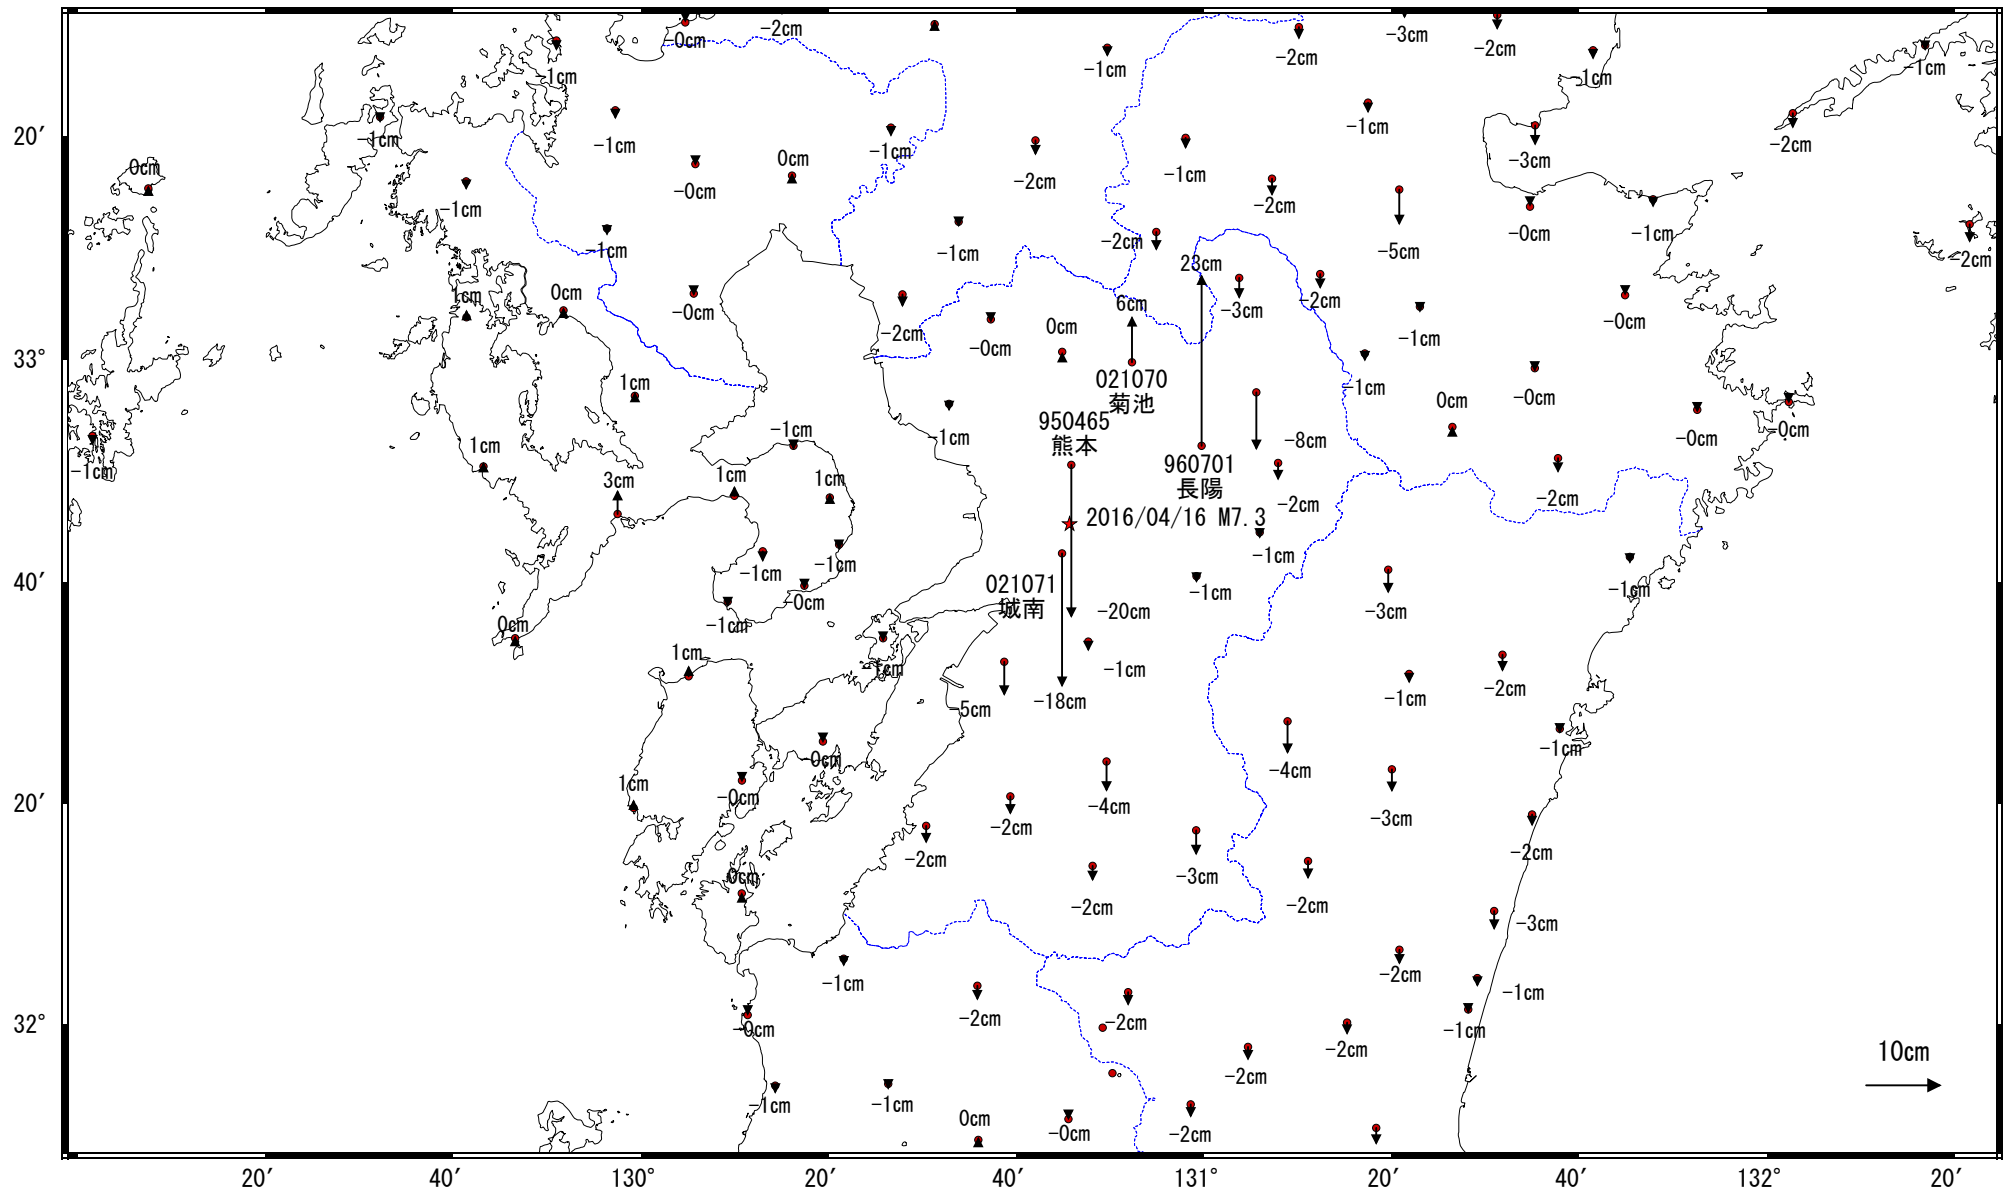

平成28年4月16日の熊本県熊本地方の地震(M7.3)(暫定値)前後の観測データ(2)

暫定

地殻変動(上下)

基準期間: 2016/04/15 03:00~2016/04/15 23:59 [Q3: 迅速解]
 比較期間: 2016/04/16 02:00~2016/04/16 05:59 [S3: 迅速解]

☆ 固定局: 福江 (950462)