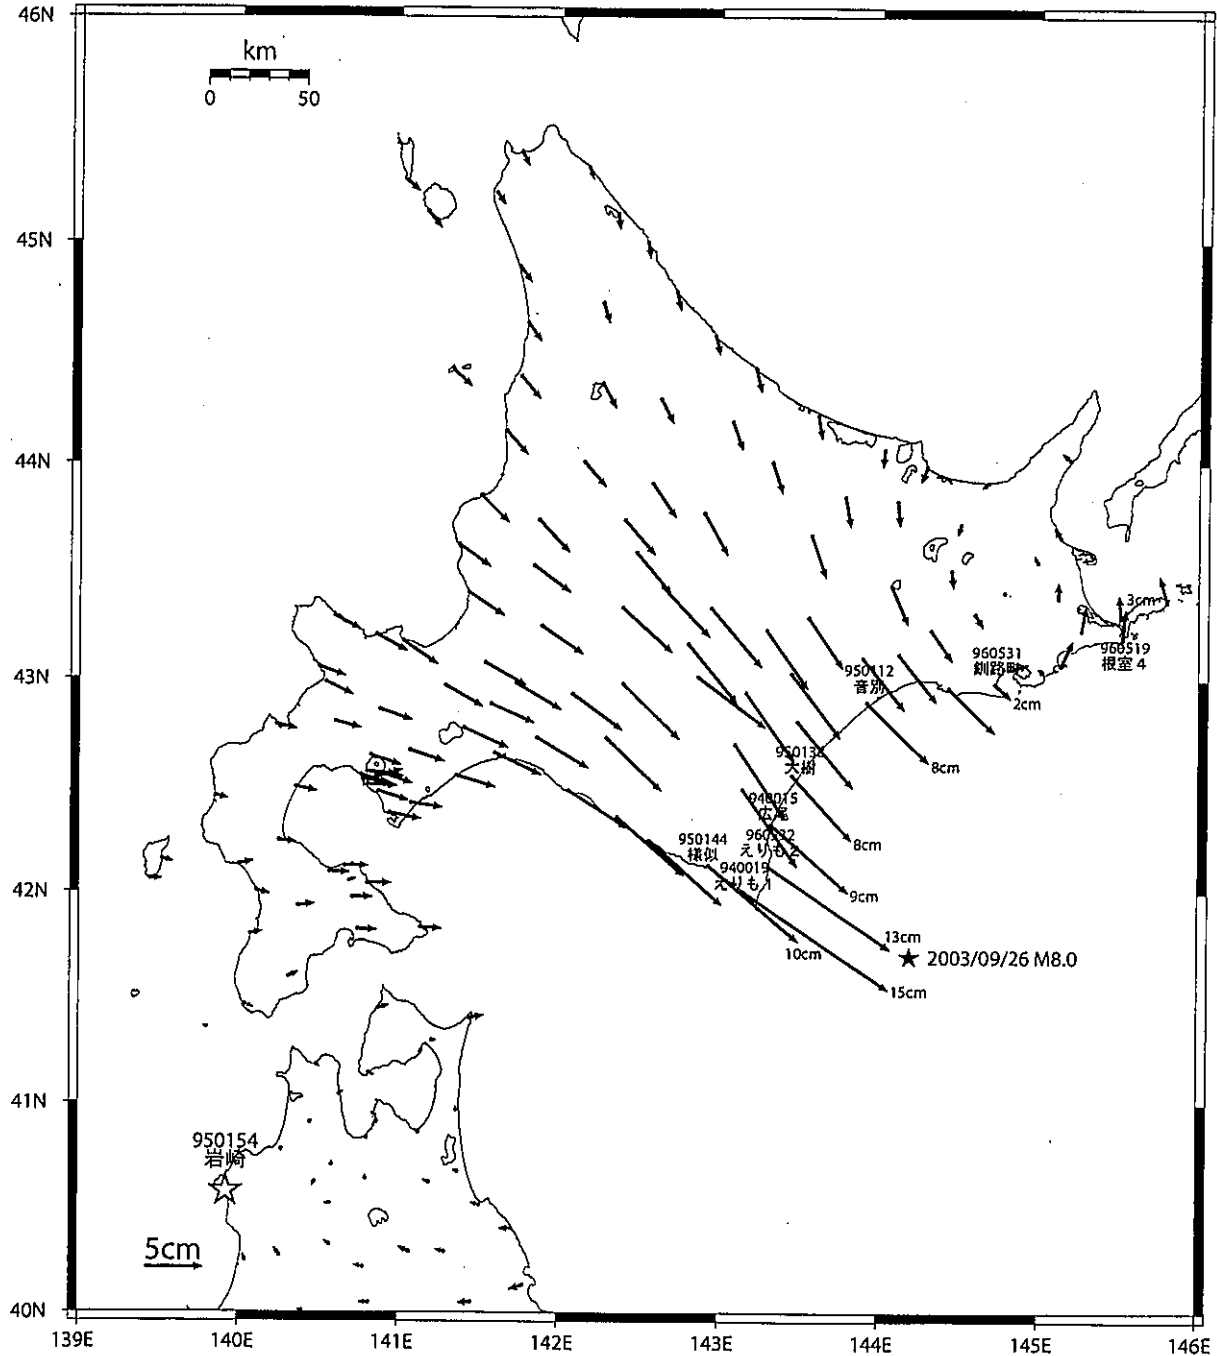

平成15年(2003年)十勝沖地震後の水平変動

Period1:2003/09/27 - 2003/09/27
Period2:2004/02/26 - 2004/02/28

組合せ暦

☆ 固定局: 岩崎 (950154)

国土地理院