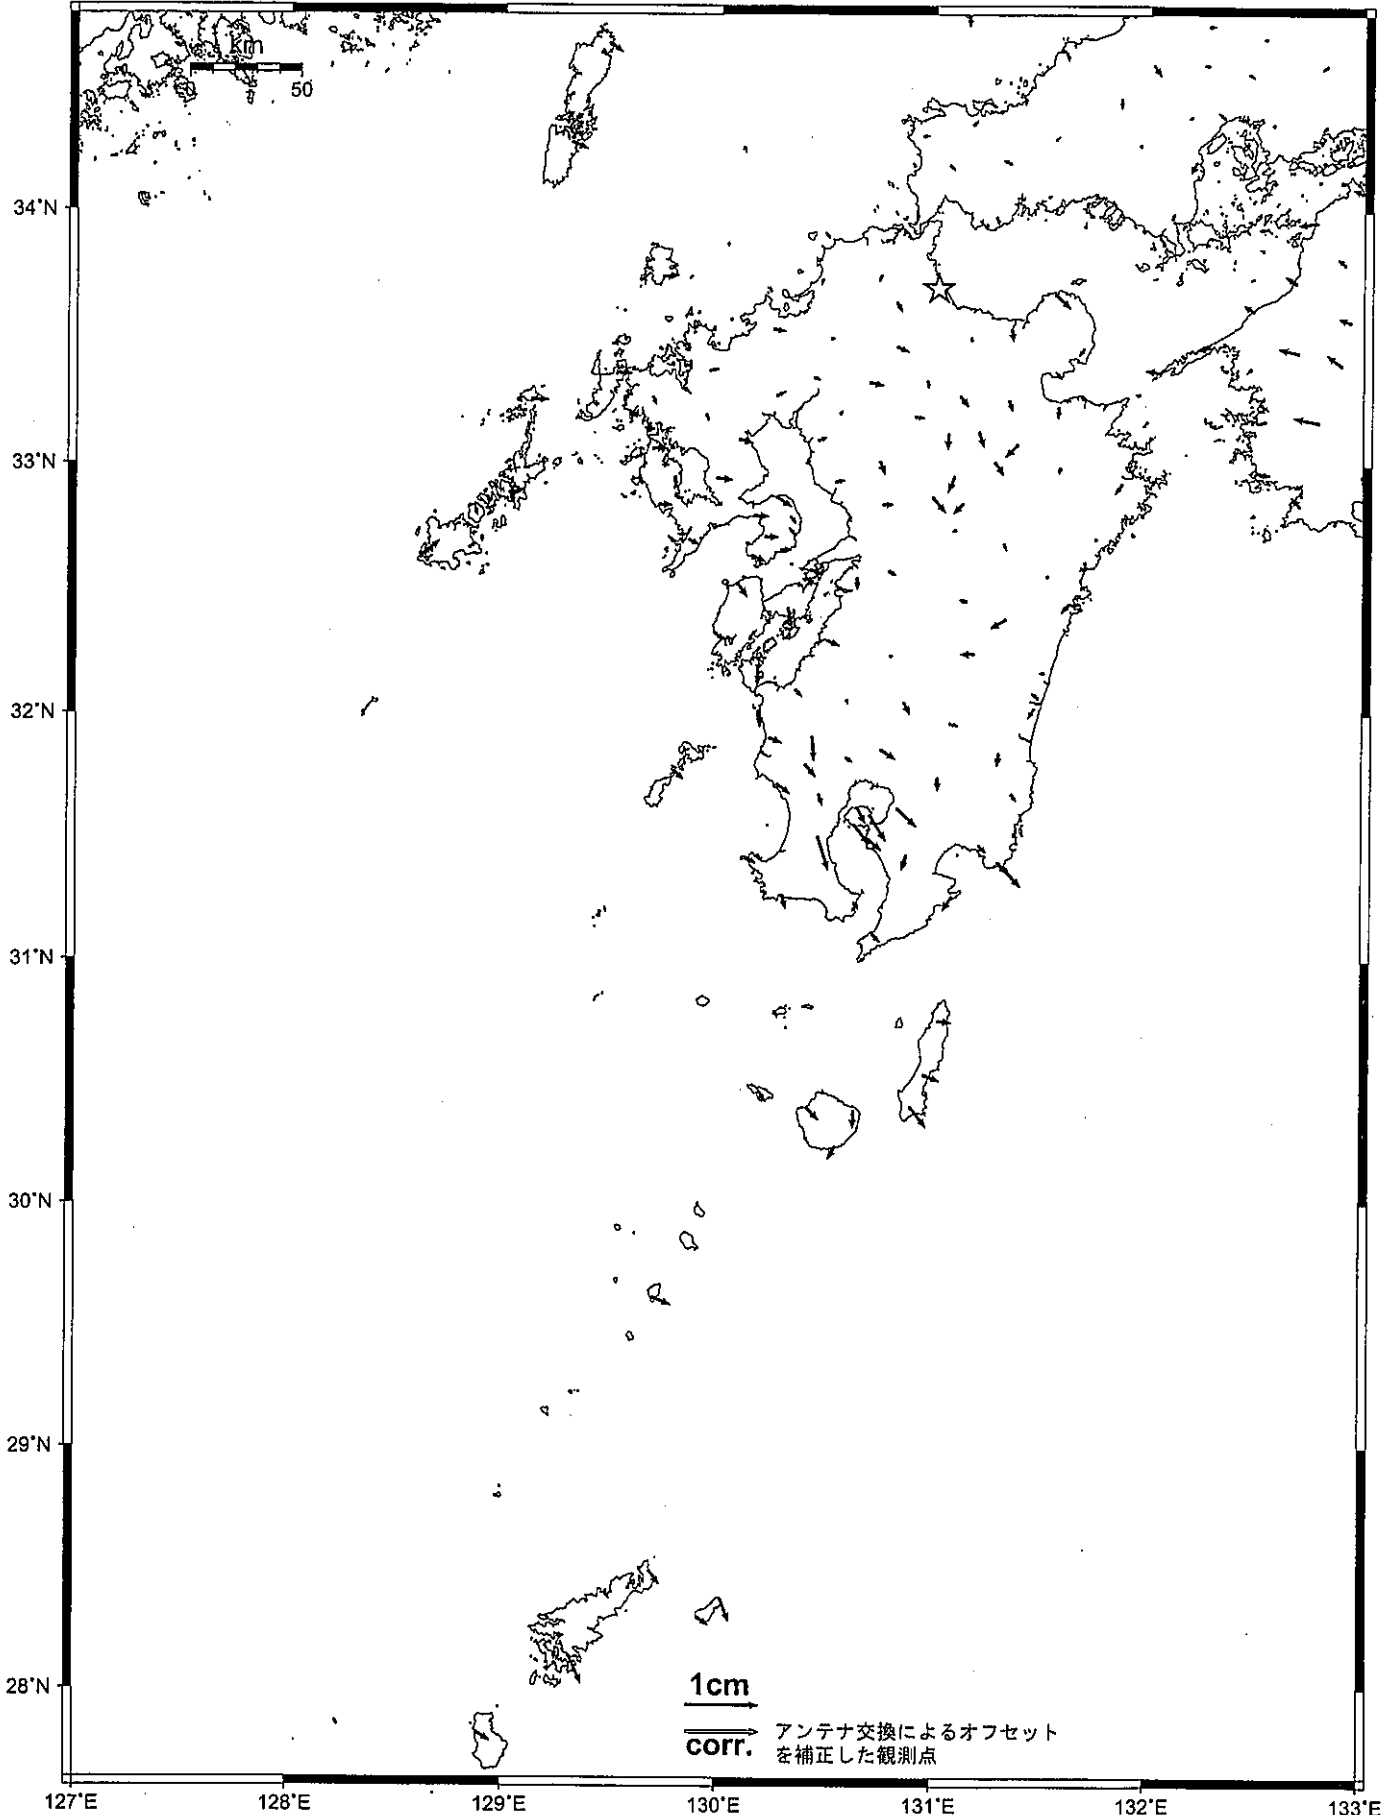

九州地方の地殻変動（水平）－1ヶ月－

Period1:2004/01/01 - 2004/01/10

Period2:2004/02/01 - 2004/02/10

精密暦

☆ 固定局：行橋（960686）

国土地理院