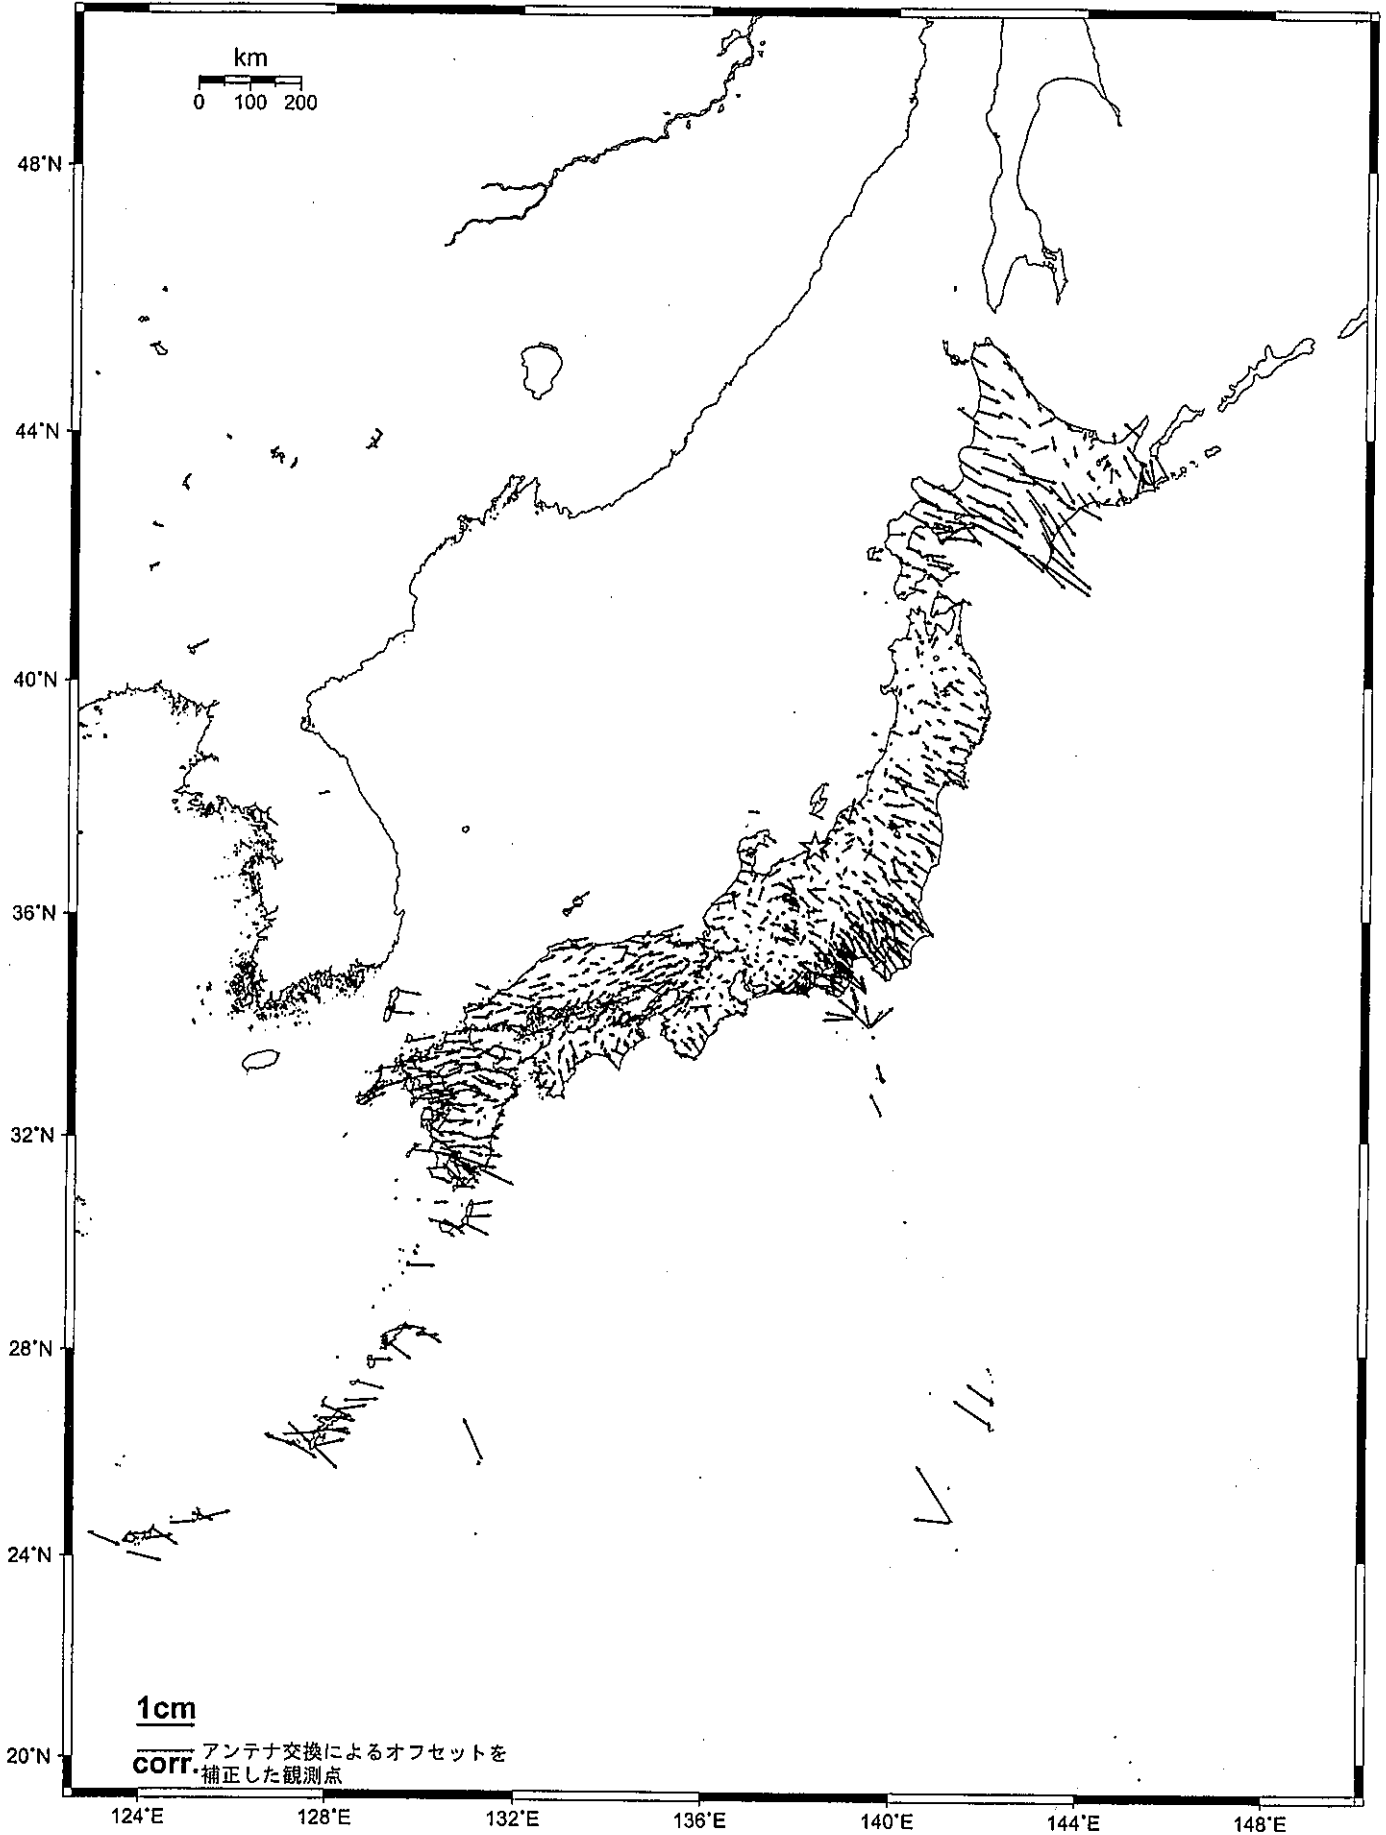

全国の地殻変動（水平）－1ヶ月－

Period1:2004/01/01 - 2004/01/10

Period2:2004/02/01 - 2004/02/10

1cm

corr. アンテナ交換によるオフセットを  
補正した観測点

124°E 128°E 132°E 136°E 140°E 144°E 148°E

精密暦

☆固定局：大湊（950241）

国土地理院