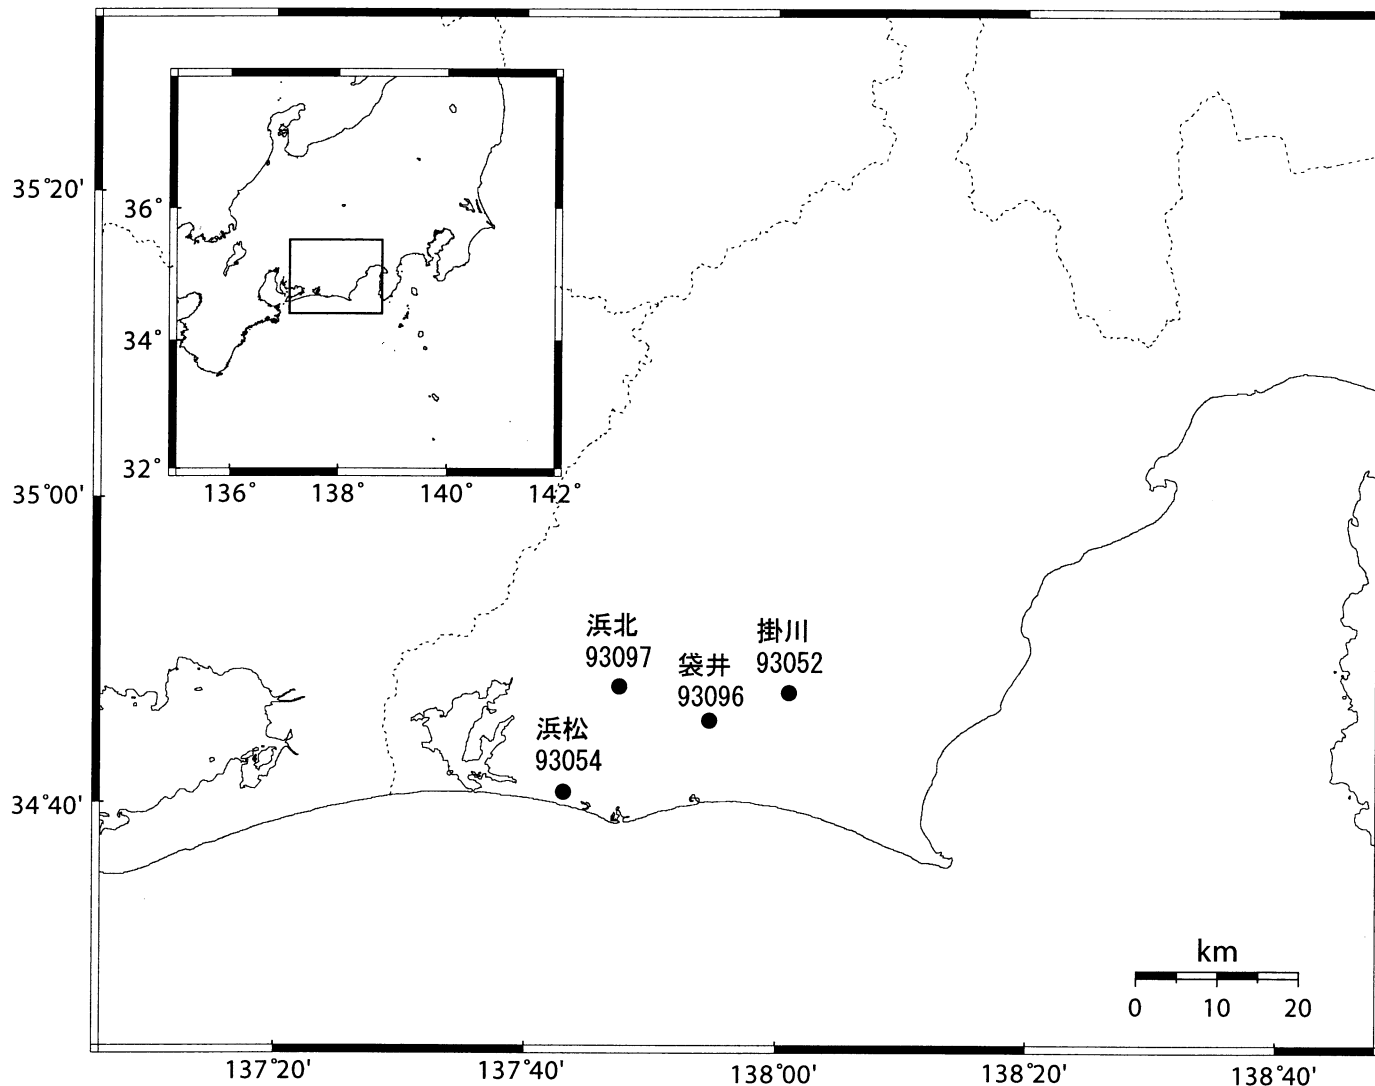

## GPS連続観測局配置図

## 電子基準点のアンテナ交換一覧表

電子基準点	番号	アンテナ交換日	適用
掛川	93052	2003/2/12	レドーム
〃	〃	2003/5/12	アンテナ・受信機
浜松	93054	2003/2/12	レドーム
〃	〃	2003/5/14	アンテナ・受信機
袋井	93096	2003/2/14	レドーム
〃	〃	2003/3/3	アンテナ
浜北	93097	2003/2/13	レドーム
〃	〃	2003/2/28	アンテナ