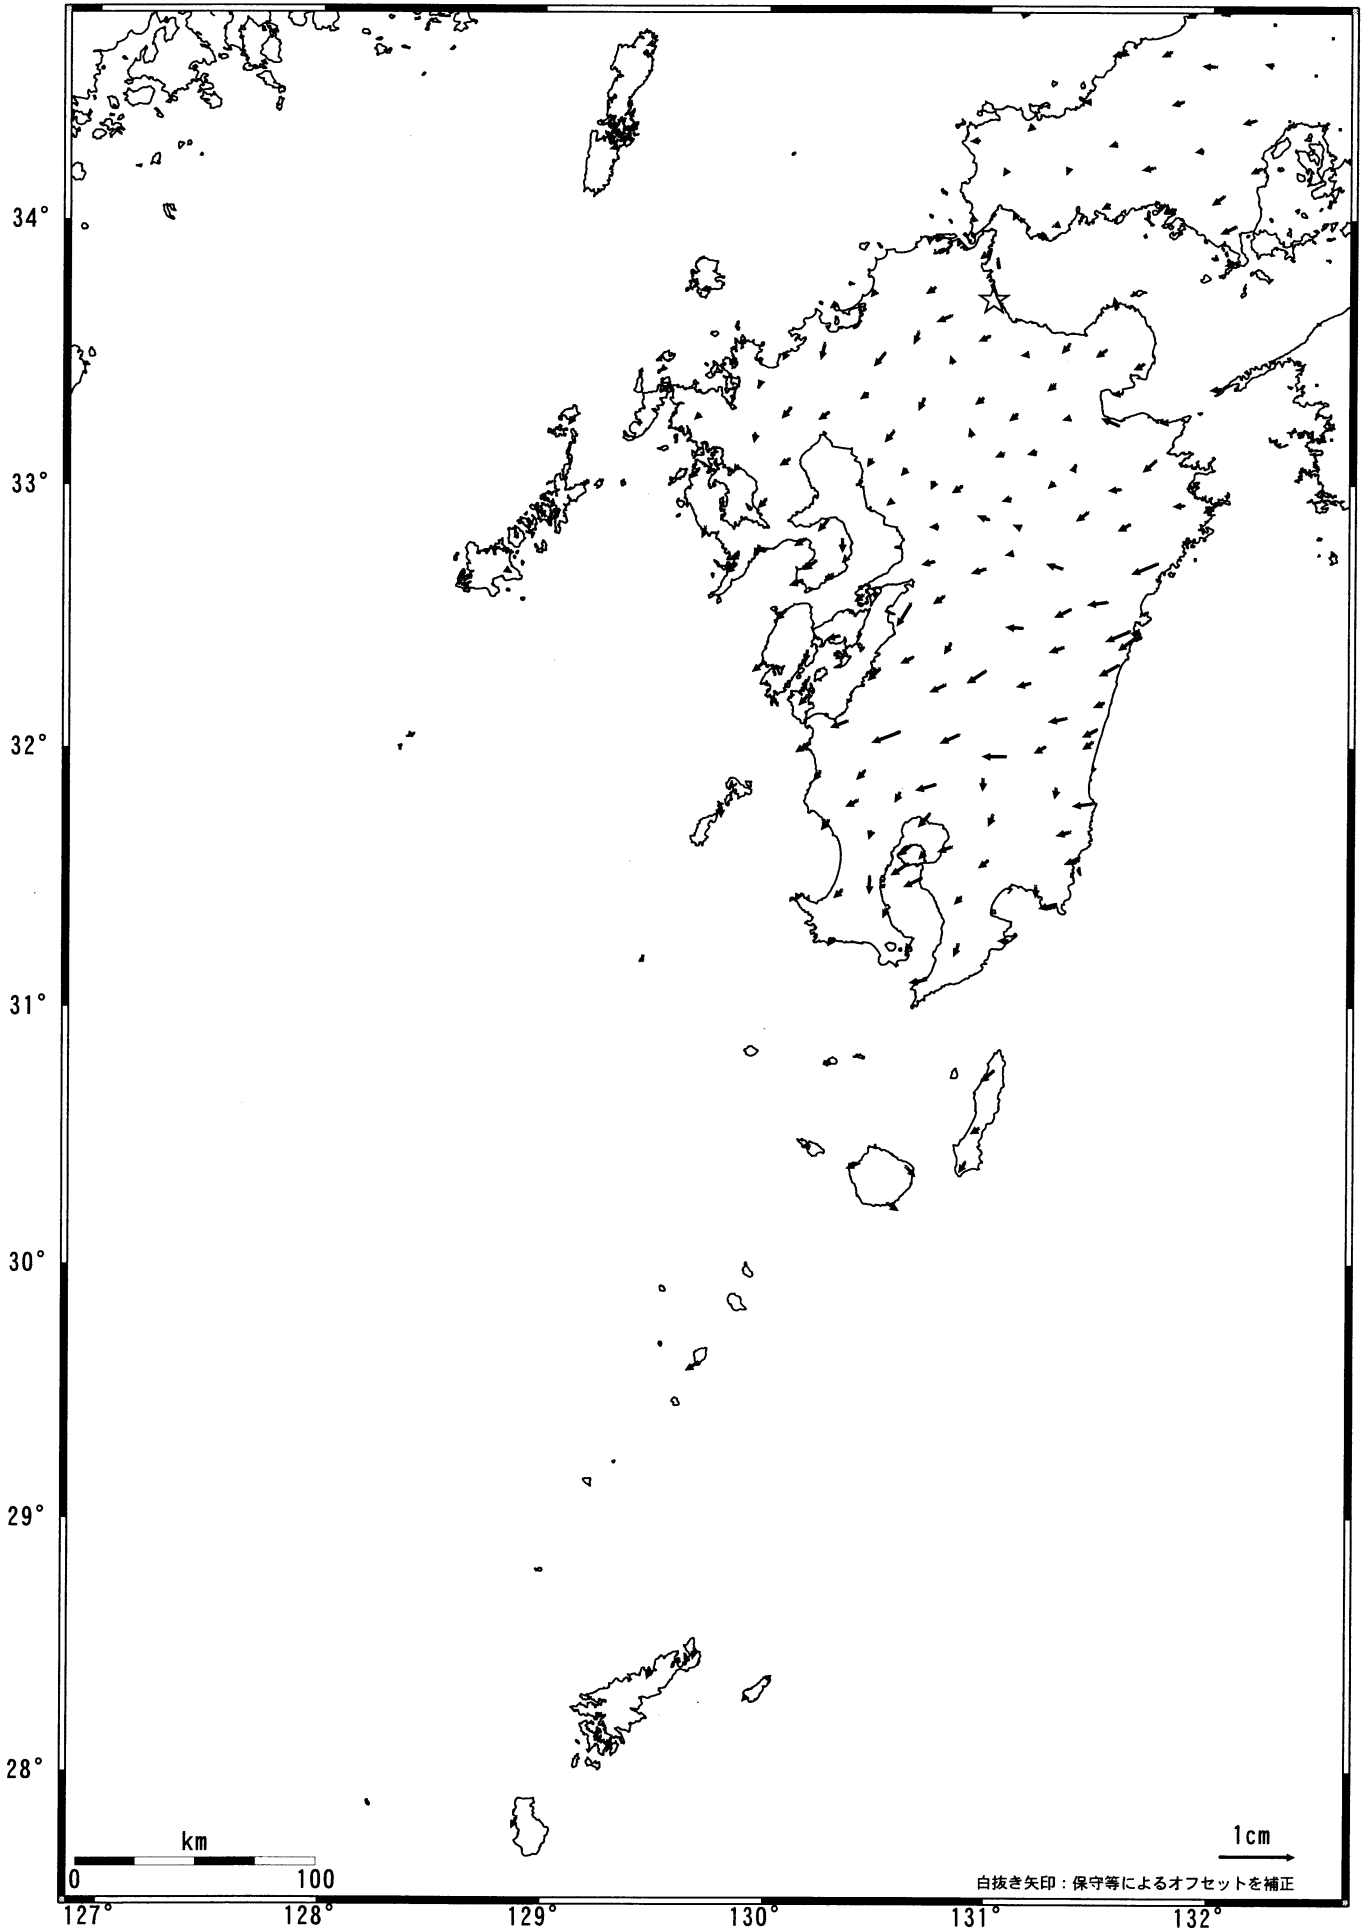

九州地方の地殻変動(水平) -1ヶ月-

基準期間: 2004/02/01-2004/02/10 [F2: 最終解]

比較期間: 2004/03/01-2004/03/10 [F2: 最終解]

☆固定局: 行橋(960686)