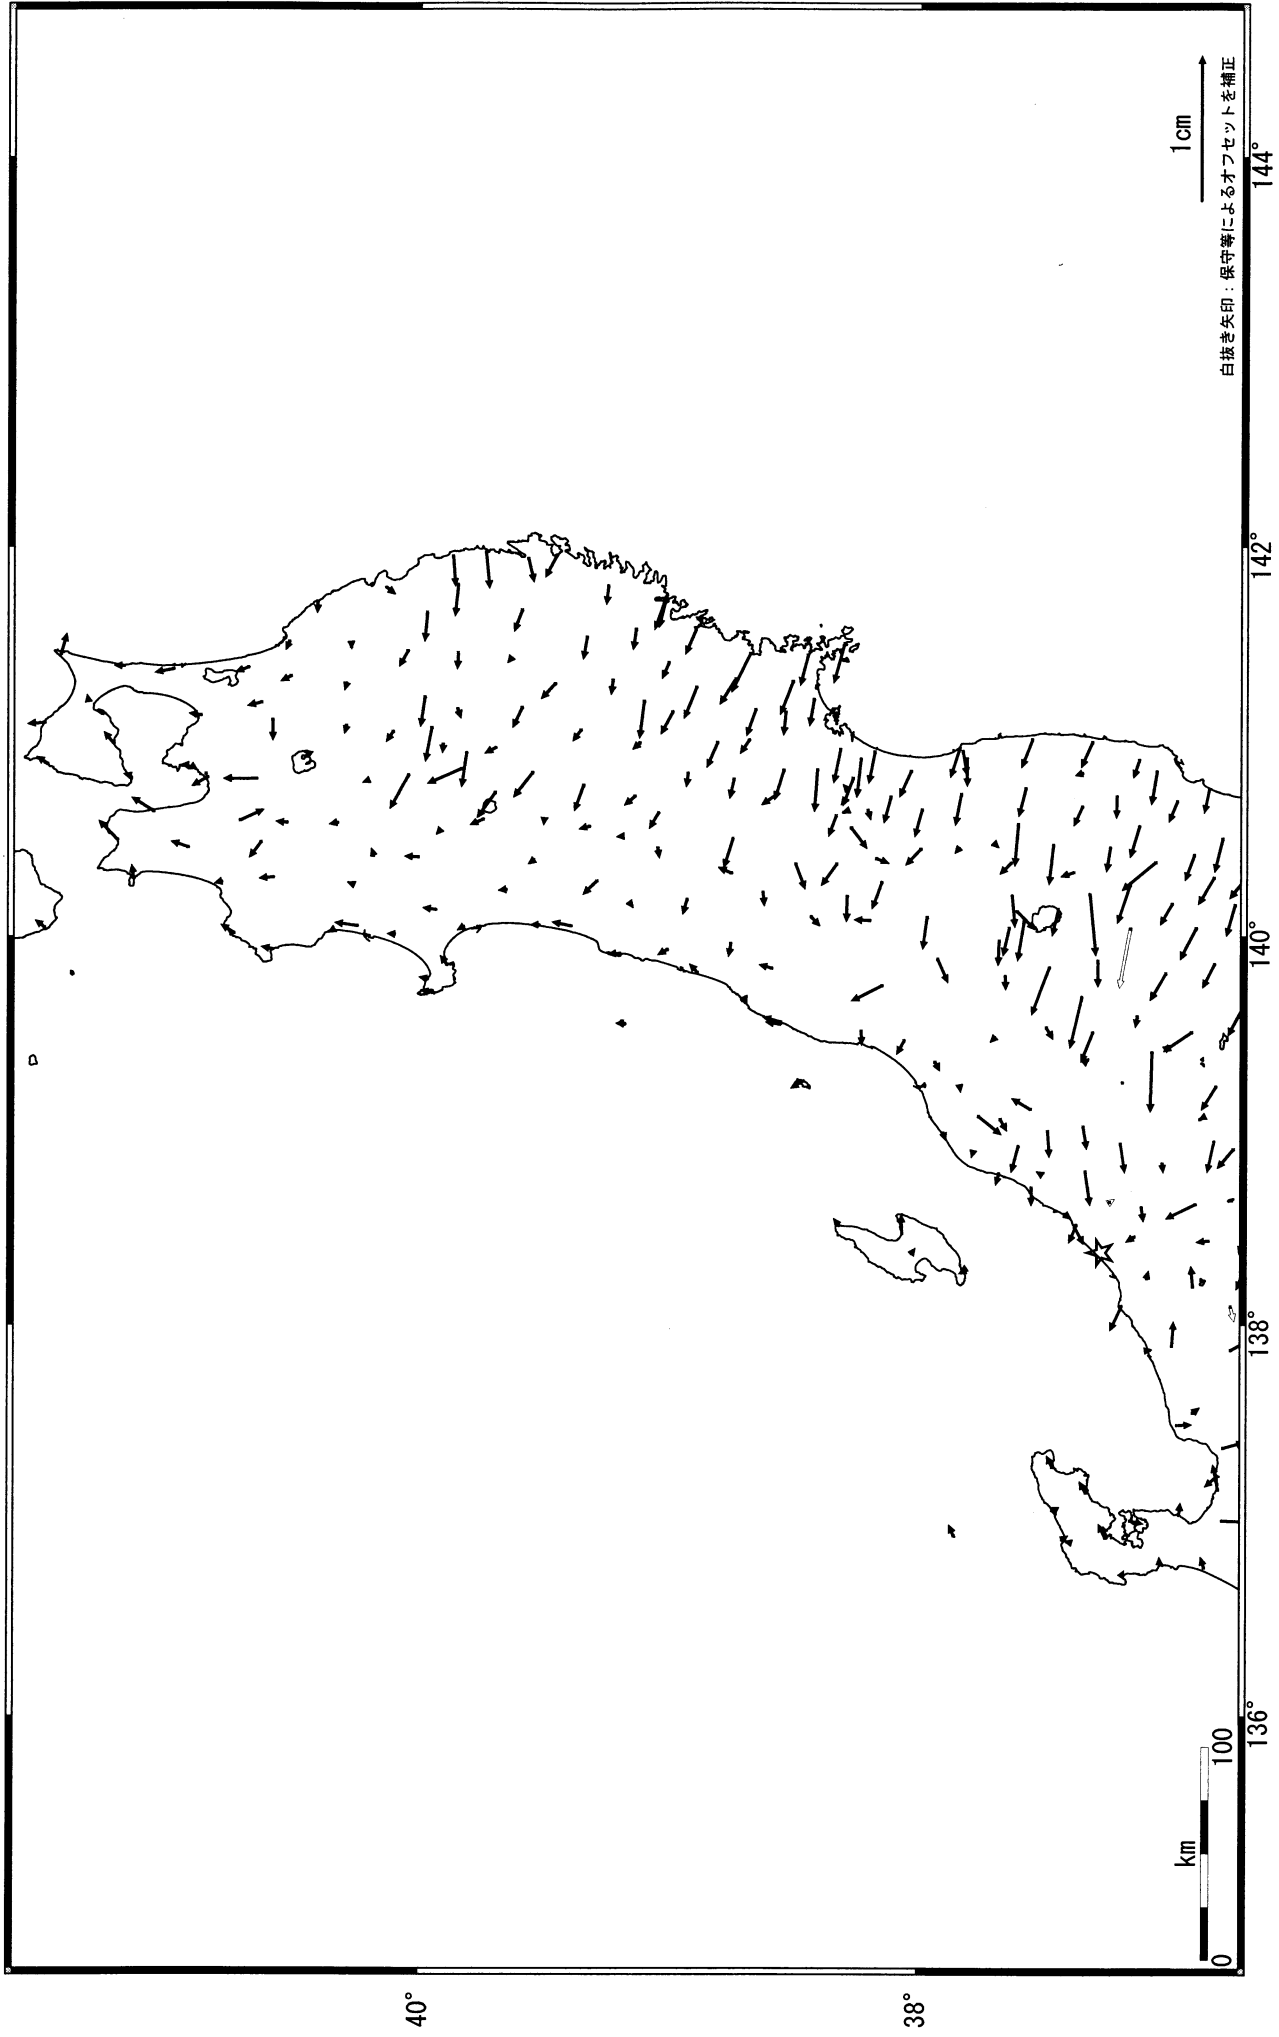

東北地方の地殻変動（水平） - 1ヶ月 -

基準期間: 2004/02/01-2004/02/10 [F2:最終解]
比較期間: 2004/03/01-2004/03/10 [F2:最終解]

☆固定局 : 大湊(950241)