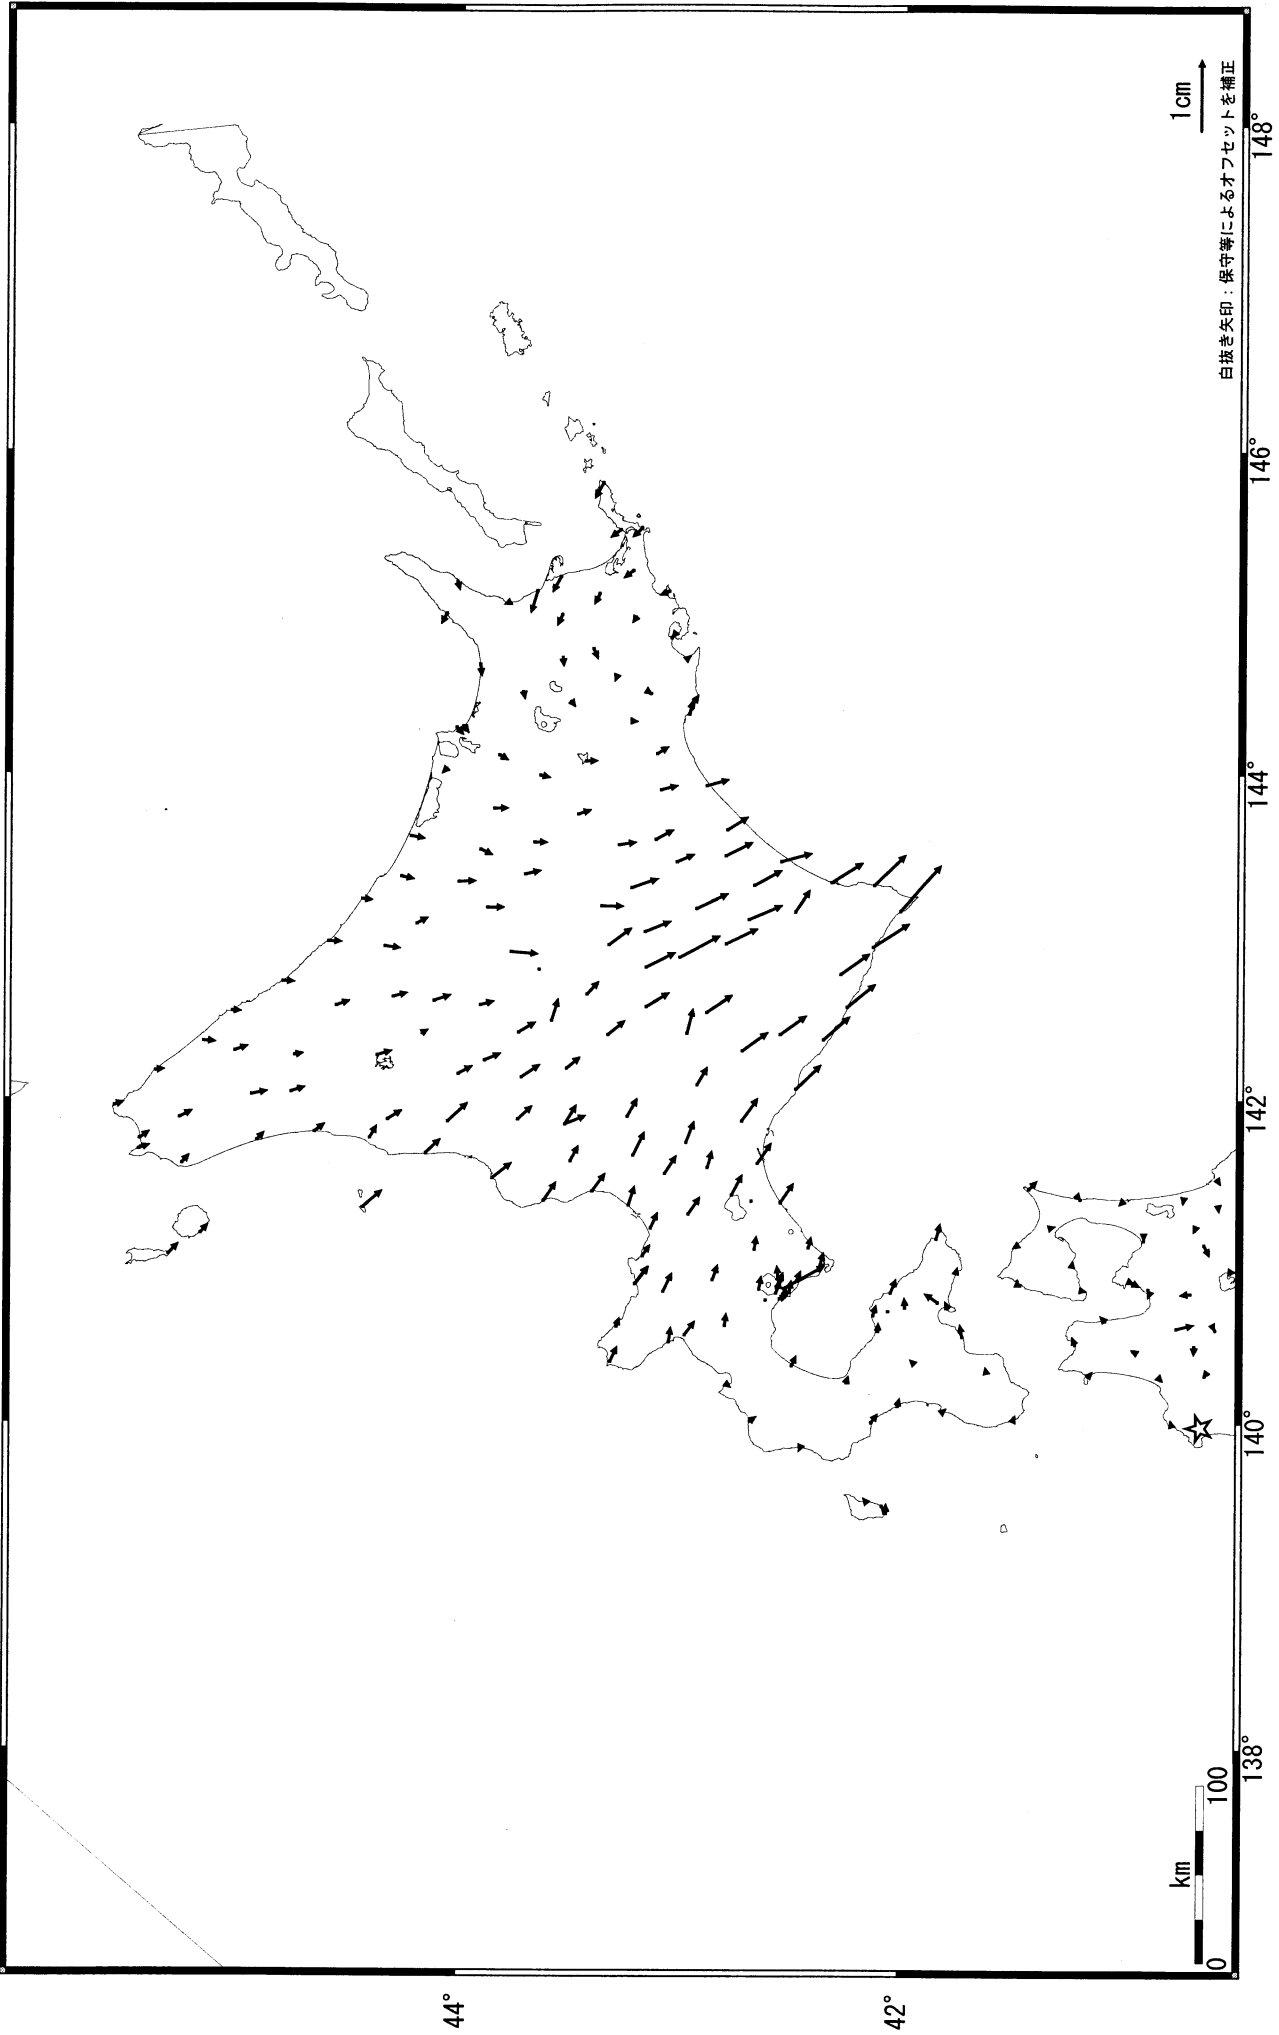

北海道地方の地殻変動(水平) - 1ヶ月 -

基準期間: 2004/02/01-2004/02/10 [F2: 最終解]

比較期間: 2004/03/01-2004/03/10 [F2: 最終解]

☆固定局: 岩崎 (950154)