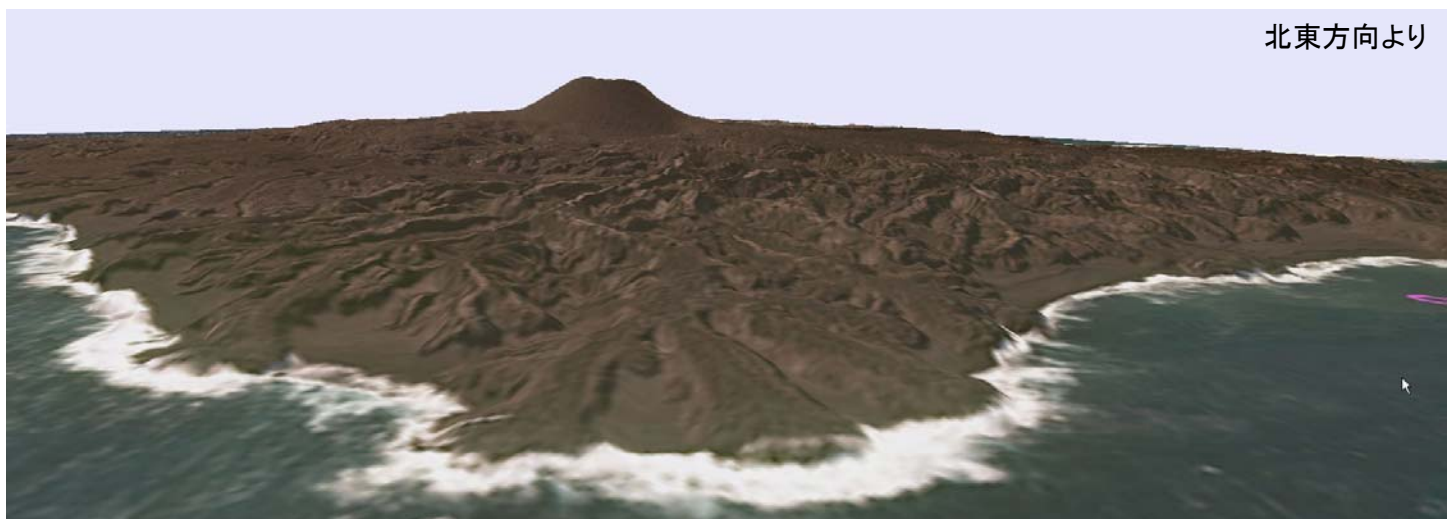

西之島周辺の立体図

平成26年12月4日の西之島周辺の立体図

「地理院地図」に西之島付近の噴火活動関連情報を掲載しています
<http://www.gsi.go.jp/gyoumu/gyoumu41000.html>