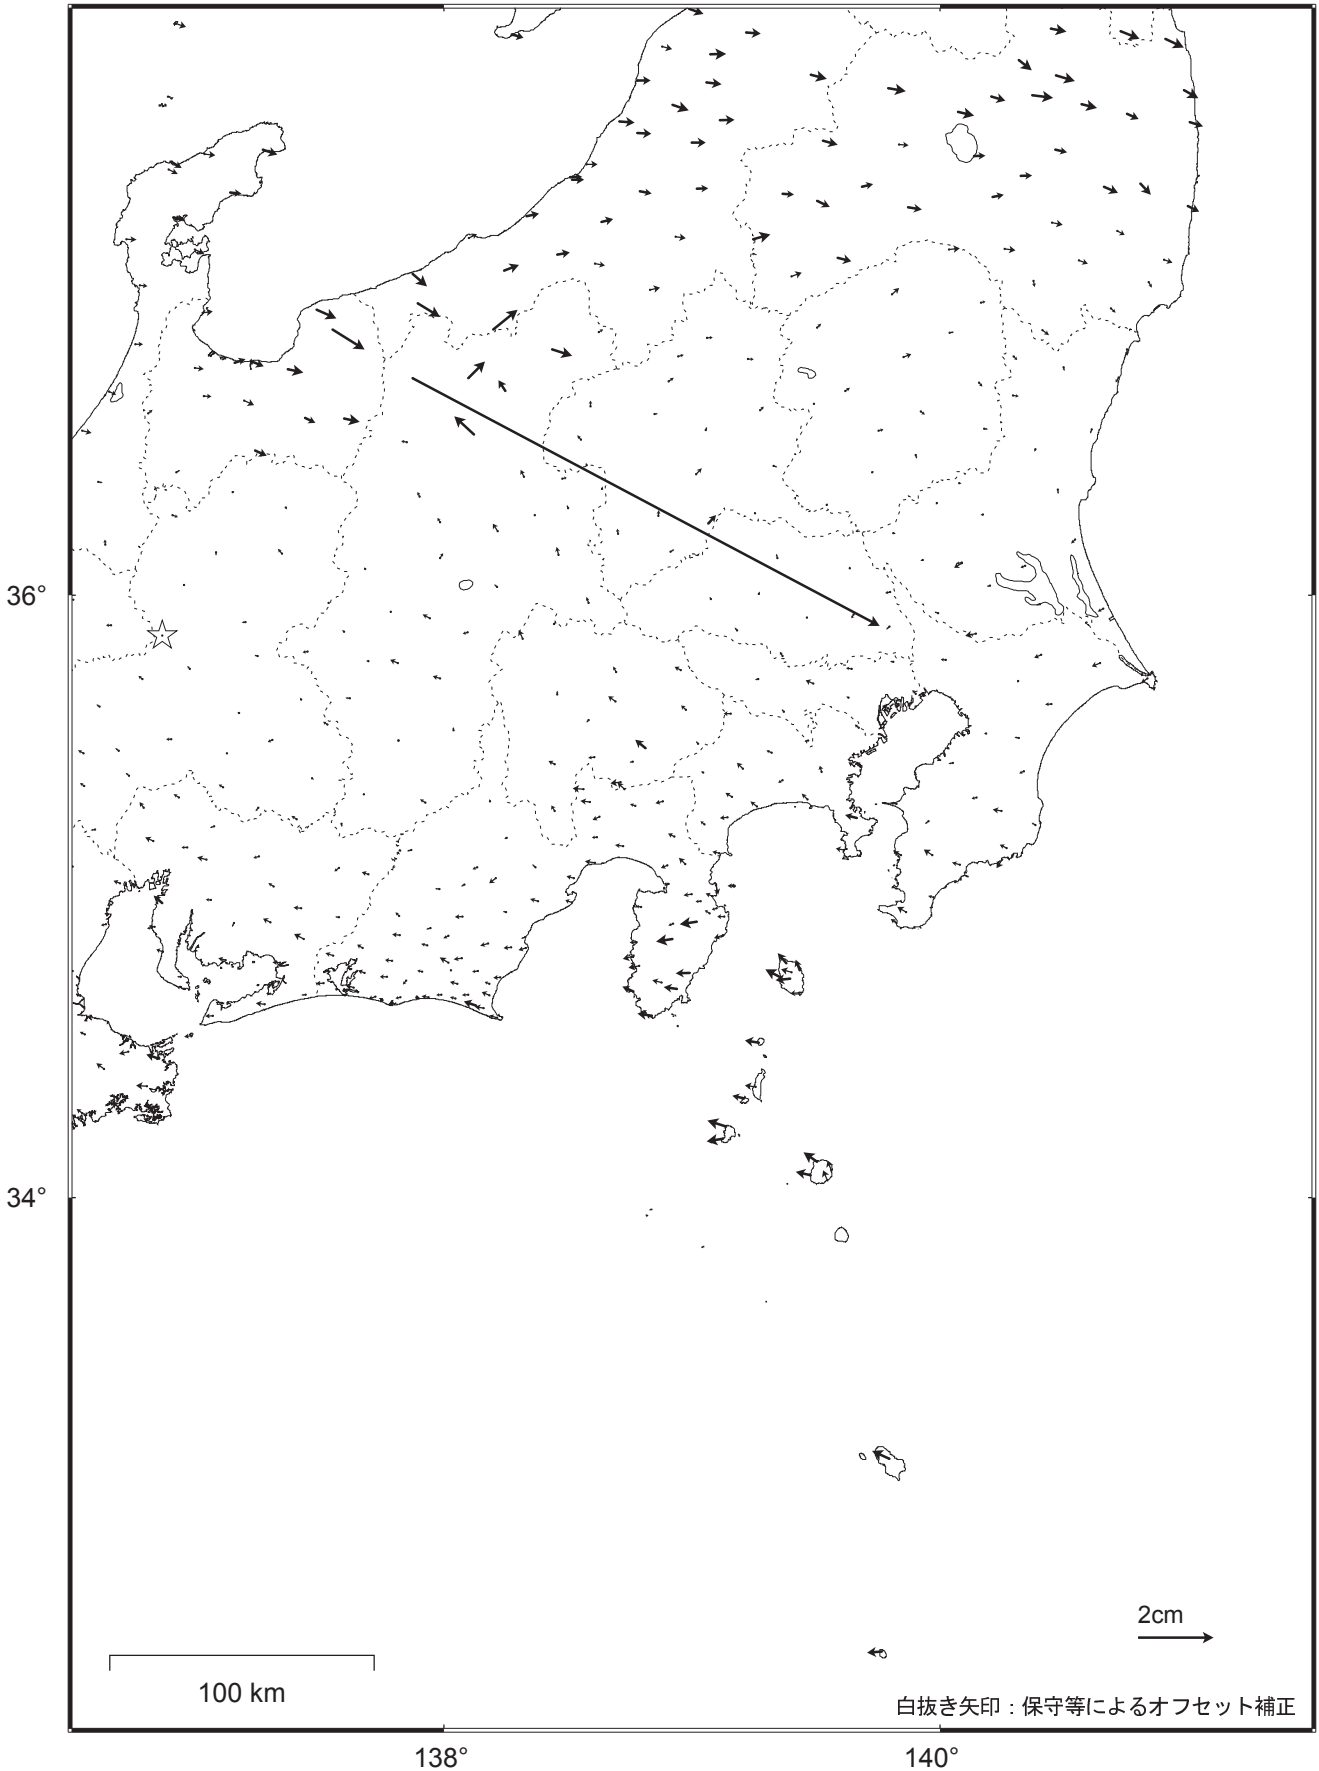

関東・中部地方の地殻変動（水平）－1ヶ月－

基準期間：2014/10/19 -- 2014/10/25 [F3：最終解]

比較期間：2014/11/19 -- 2014/11/25 [R3：速報解]

☆ 固定局：白鳥（岐阜県）

- ・ 2011年3月11日に発生した東北地方太平洋沖地震後の余効変動が見られる。
- ・ 2014年11月22日に発生した長野県北部の地震に伴う地殻変動が見られる。