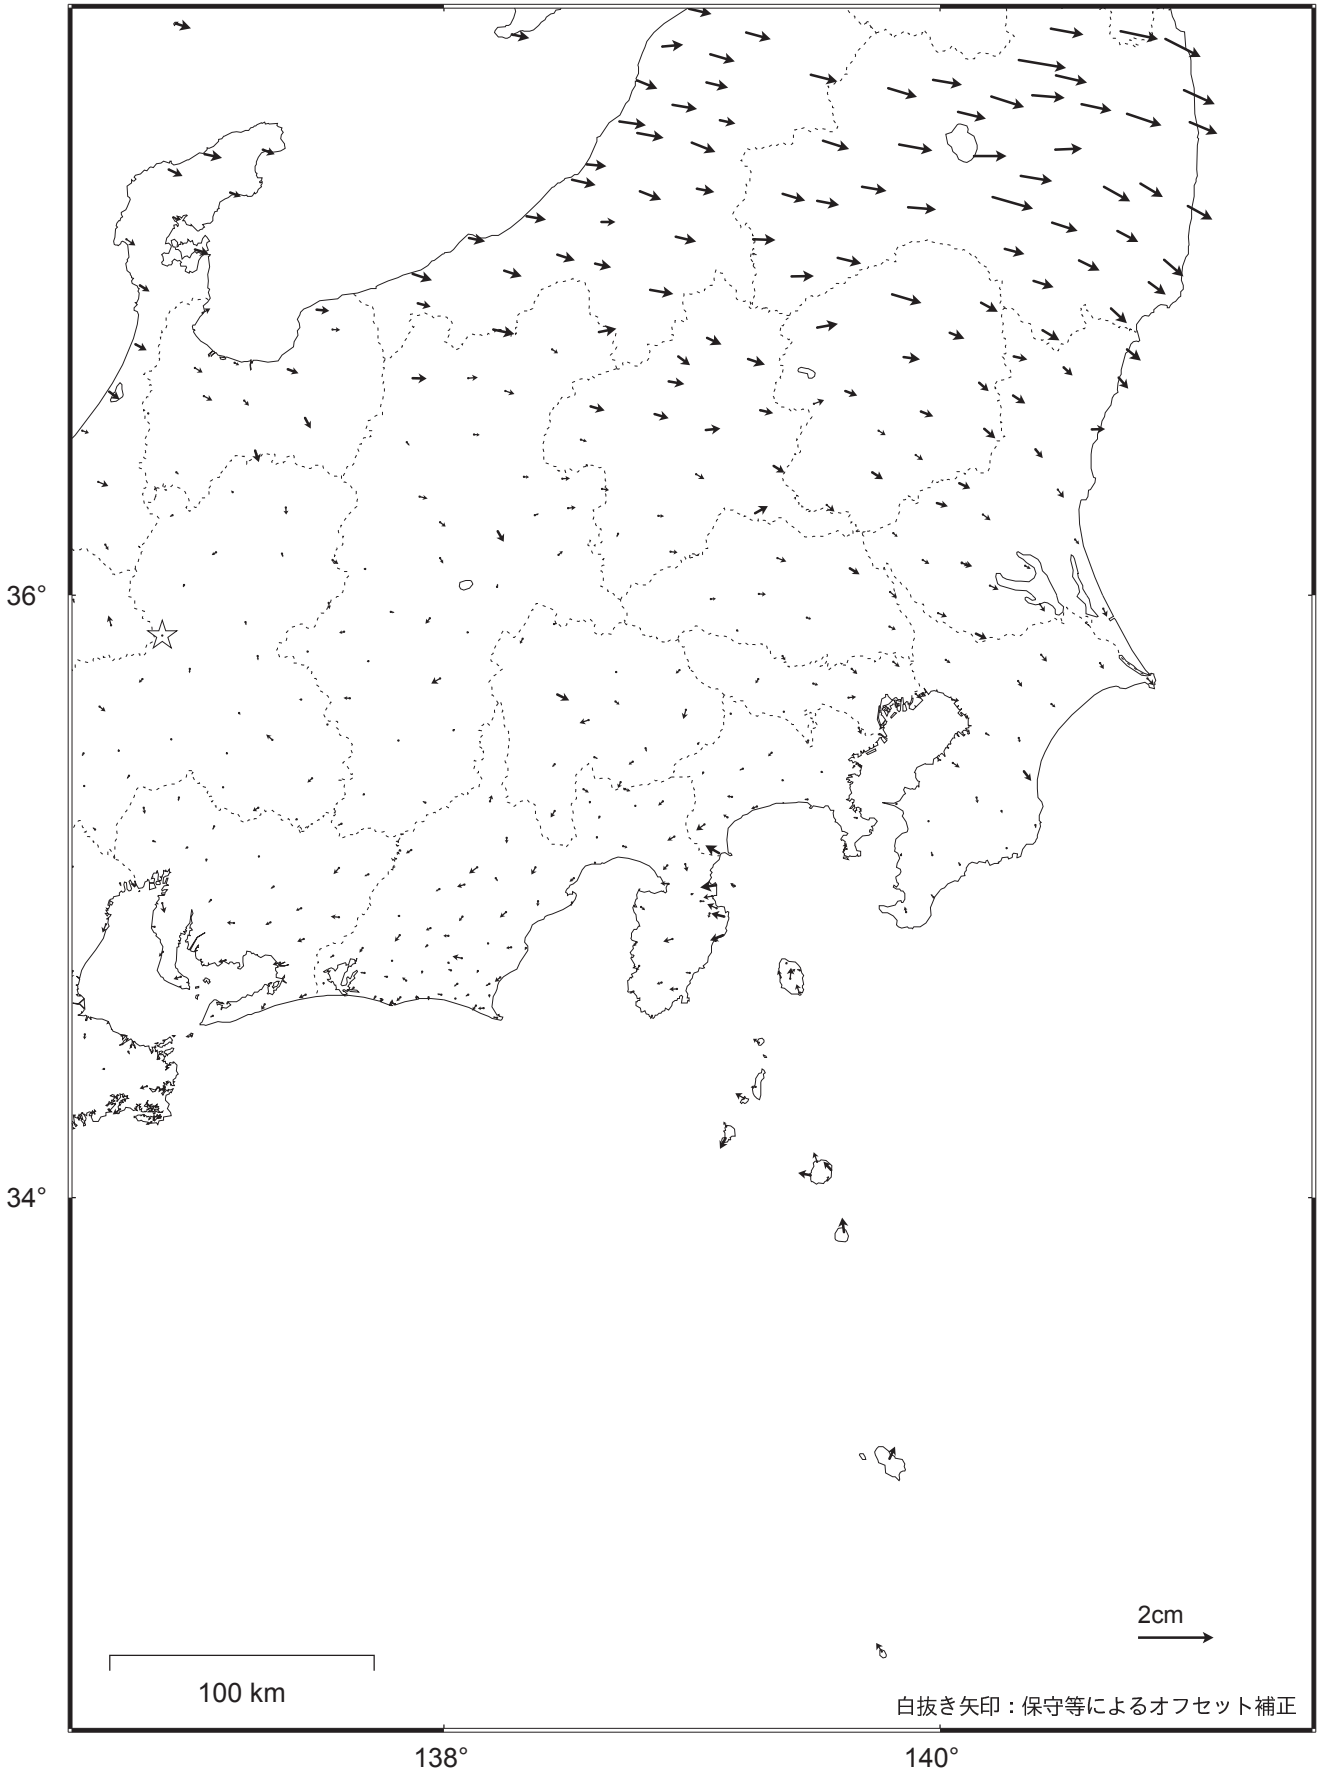

関東・中部地方の地殻変動（水平）－1ヶ月－

基準期間：2013/05/18 -- 2013/05/24 [F 3：最終解]

比較期間：2013/06/18 -- 2013/06/24 [R 3：速報解]

☆ 固定局：白鳥（岐阜県）

・ 2011年3月11日に発生した東北地方太平洋沖地震後の余効変動が見られる。