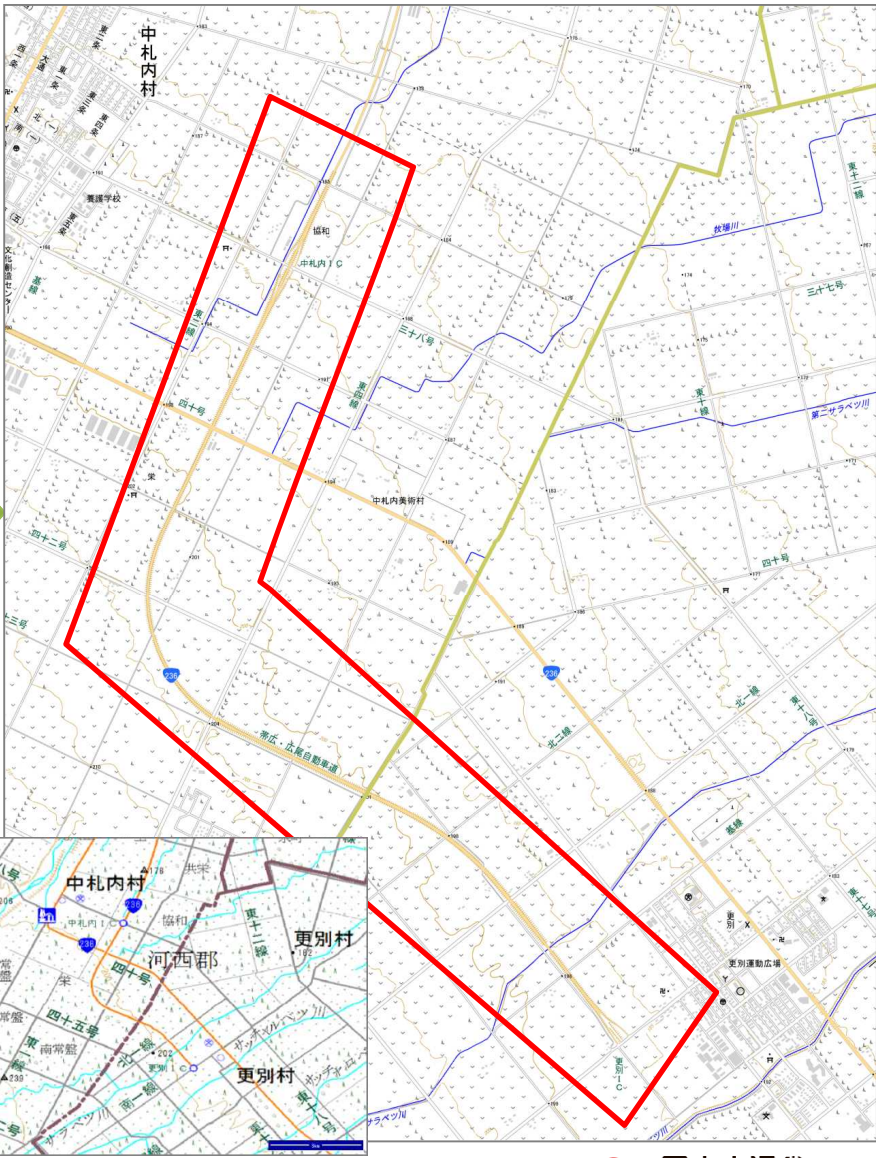

# 国道236号帯広広尾自動車道(中札内IC～更別IC) ～2013年3月17日供用～

開通前

開通後

道路の建設・維持管理

電子国土ポータルでご覧になれます  
<http://portal.cyberjapan.jp/denshi/index3.html>

電子国土基本図の維持・更新