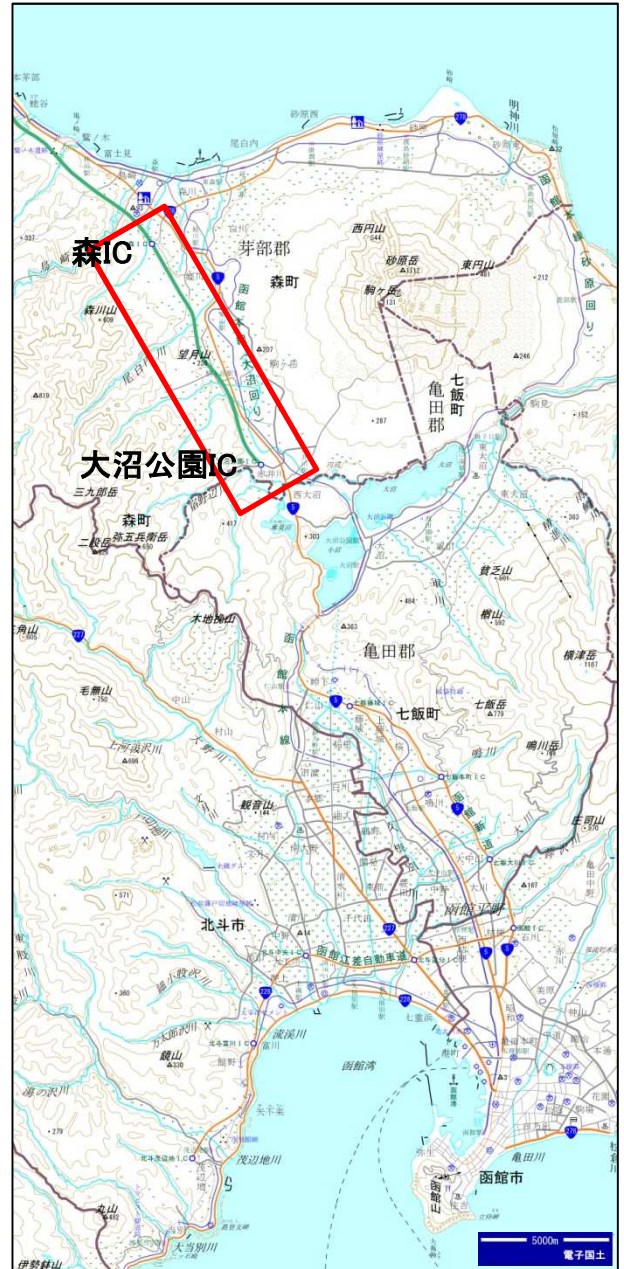

道央自動車道(大沼公園IC ~ 森IC)平成24年11月10日開通 一国の基本地図(電子国土基本図)も同日に更新！

広域地図

開通前

開通後

電子国土ポータルでご覧になれます
<http://portal.cyberjapan.jp/denshi/index3.html>

お問い合わせ: 国土地理院北海道地方測量部
 住所: 札幌市北区北8条西2丁目 札幌第1合同庁舎
 電話: 011-709-2311(内線4540)

道路の建設・維持管理

電子国土基本図の
 維持・更新