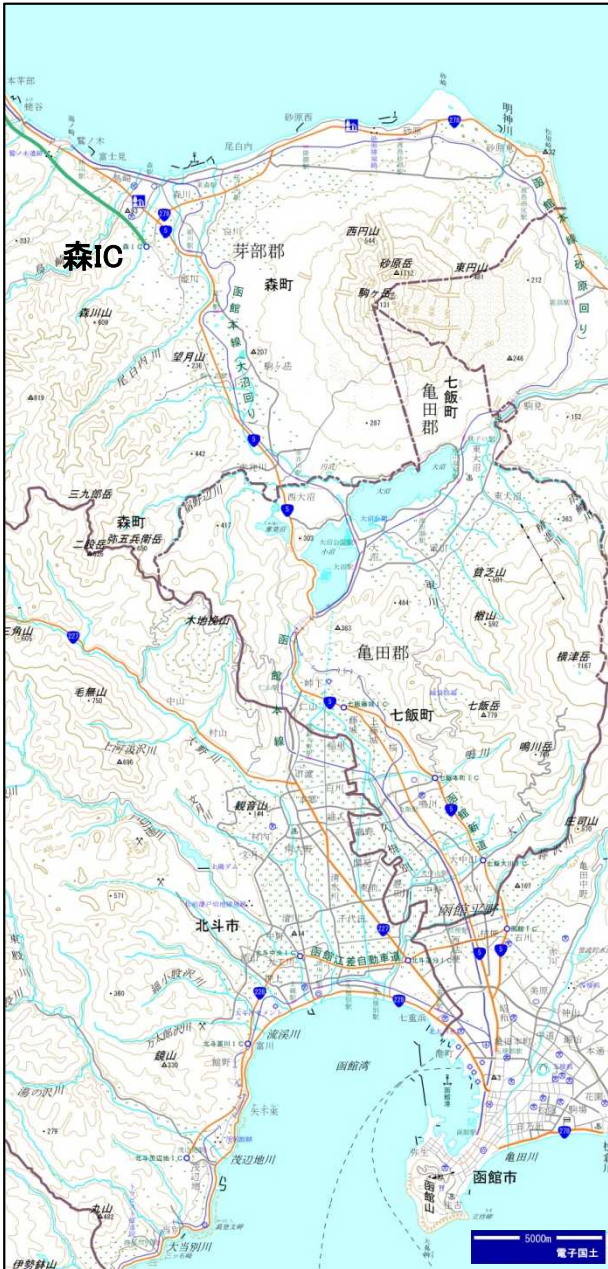

道央自動車道(大沼公園IC ~ 森IC)平成24年11月10日開通 一国の基本地図(電子国土基本図)も同日に更新！

広域地図

開通前

開通後

電子国土ポータルでご覧になれます
<http://portal.cyberjapan.jp/denshi/index3.html>

お問い合わせ: 国土地理院北海道地方測量部
 住所: 札幌市北区北8条西2丁目 札幌第1合同庁舎
 電話: 011-709-2311(内線4540)

道路の建設・維持管理

電子国土基本図の
 維持・更新