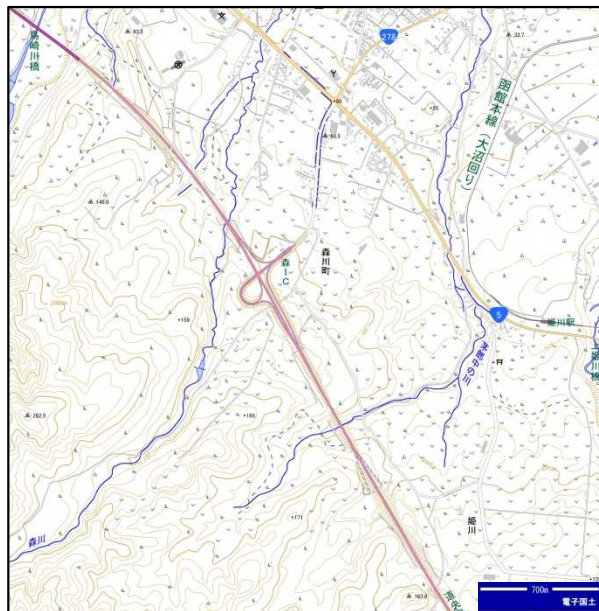

# 道央自動車道(大沼公園IC ~ 森IC)平成24年11月10日開通 — 国の基本地図(電子国土基本図)も同日に更新! —

## 森IC付近

開通前

開通後