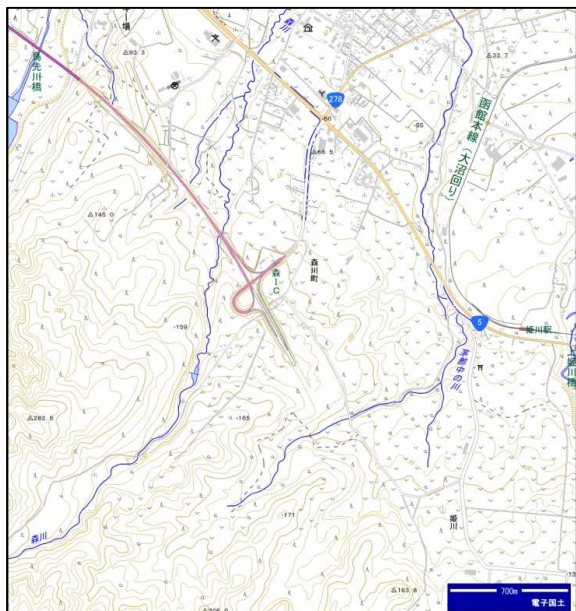

# 道央自動車道(大沼公園IC ~ 森IC)平成24年11月10日開通 — 国の基本地図(電子国土基本図)も同日に更新! —

## 森IC付近

開通前

開通後