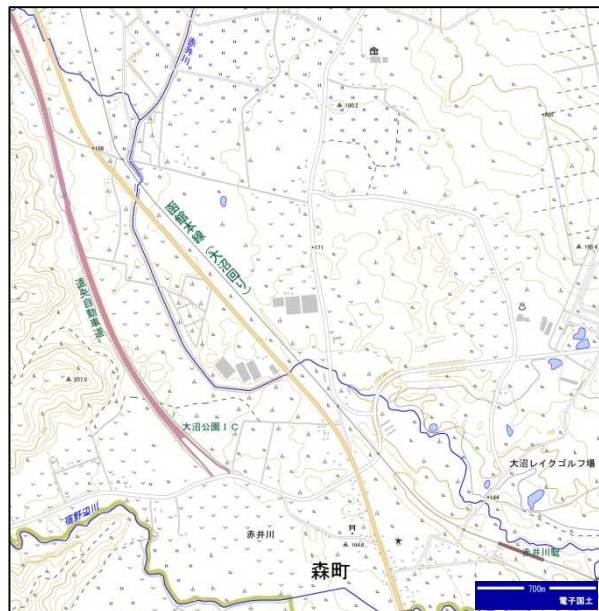

開通後

電子国土ポータルでご覧になれます

<http://portal.cyberjapan.jp/denshi/index3.html>

お問い合わせ: 国土地理院北海道地方測量部
住所: 札幌市北区北8条西2丁目 札幌第1合同庁舎
電話: 011-709-2311(内線4540)

道路の建設・維持管理

電子国土基本図の
維持・更新