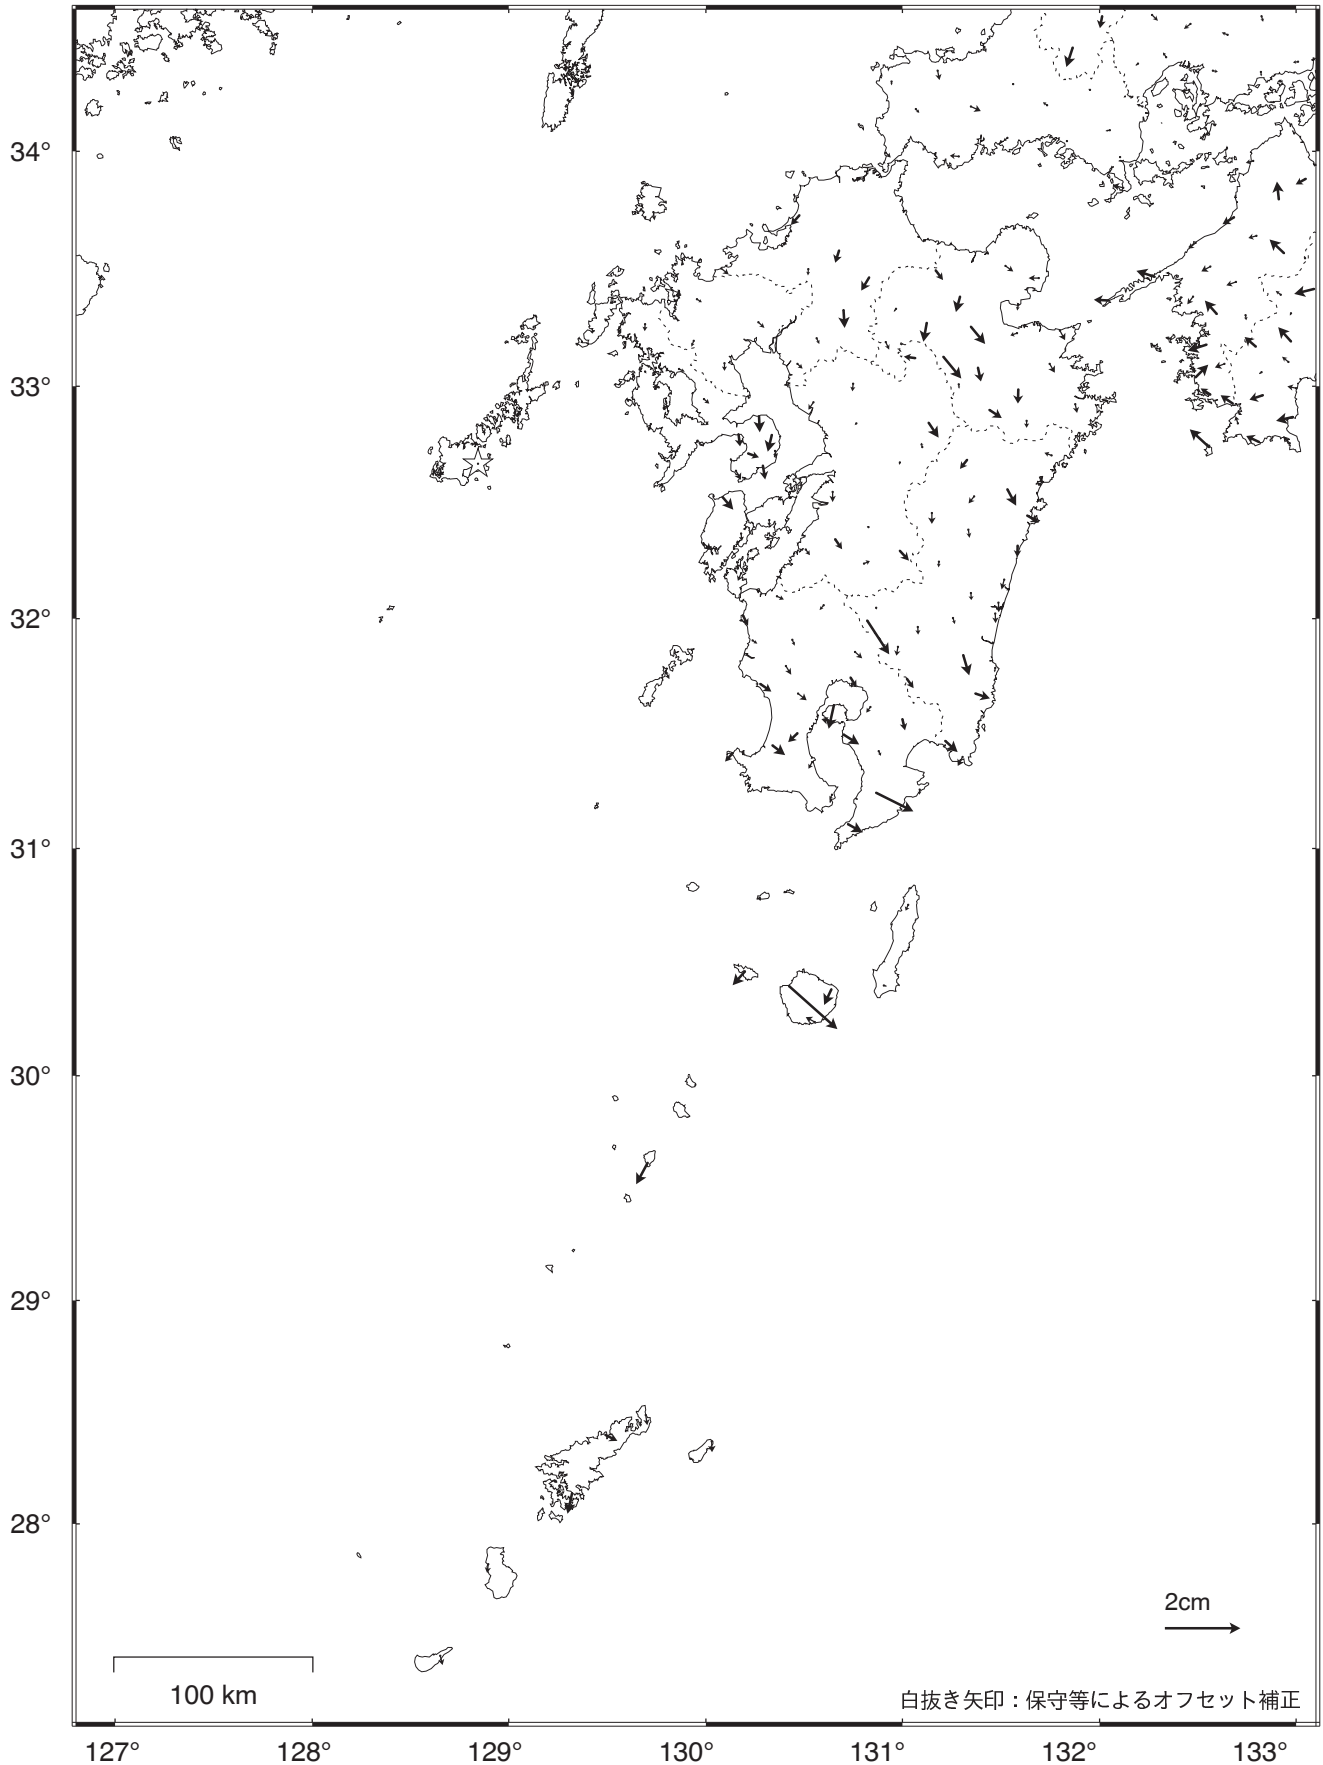

九州地方の地殻変動（水平）－1ヶ月－

基準期間：2012/07/23 -- 2012/07/29 [F 3：最終解]

比較期間：2012/08/23 -- 2012/08/29 [R 3：速報解]

☆ 固定局：福江（長崎県）

特段の変化は見られない。