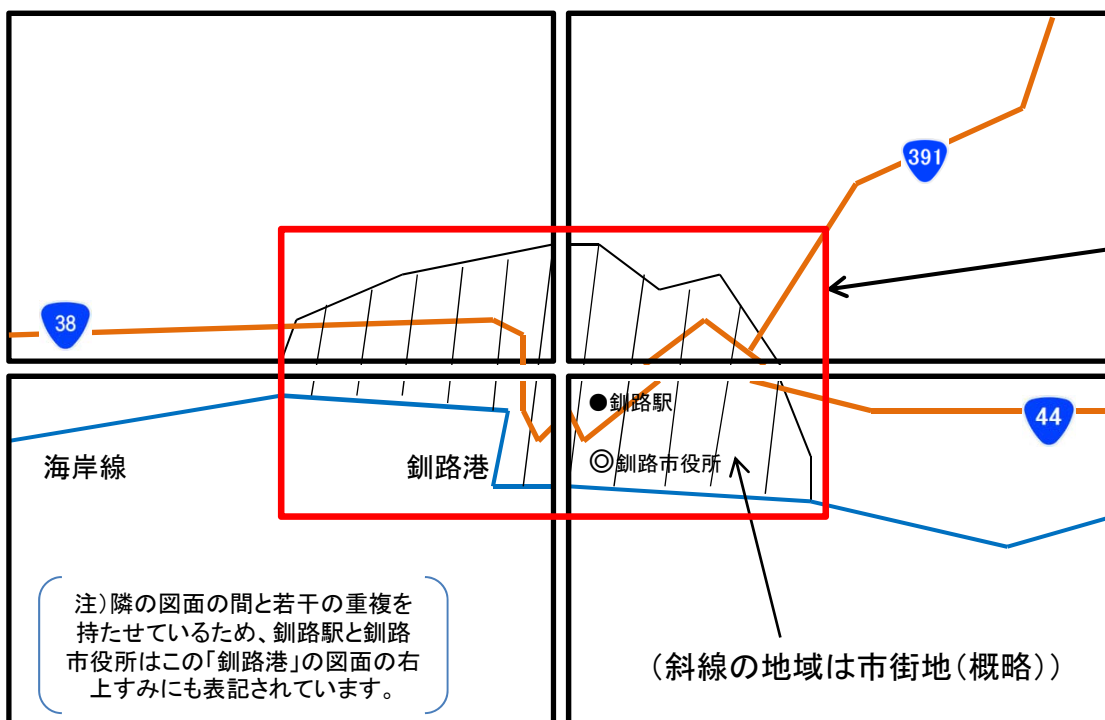

## 地図の範囲を指定できます

(例) 釧路市における紙の2万5千分の1地形図の1枚ごとの地図の範囲と電子地形図25000の出力範囲の指定例(イメージ)

地形図「大楽毛」(おたのしけ)

地形図「遠矢」(とおよ)

電子地形図25000では、地図の作成範囲を指定できます。

地形図「釧路港」(くしろこう)

地形図「釧路」(くしろ)

電子地形図により釧路市の市街地の区域を1枚で購入することができます。

※同様に、登山に必要な範囲が従来は複数の図面にまたがる場合などにも、目的地を中心に1枚で購入することができます。