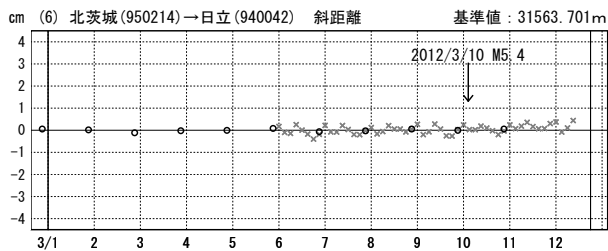

基線図

基線変化グラフ

期間：2012/03/01～2012/03/12 JST

期間：2012/03/01～2012/03/12 JST

×---[Q3:迅速解] ○---[R3:速報解]