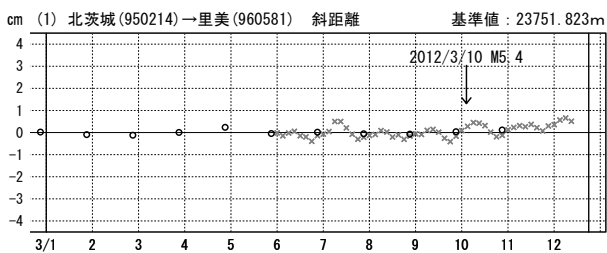

基線図

基線変化グラフ

期間：2012/03/01～2012/03/12 JST

期間：2012/03/01～2012/03/12 JST

×---[Q3:迅速解] ○---[R3:速報解]