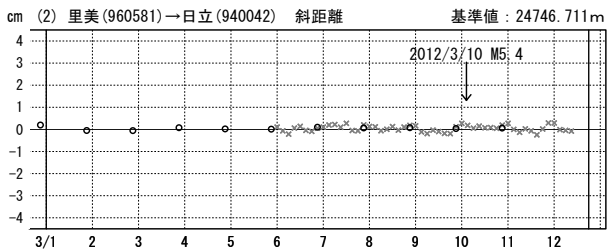

基線図

基線変化グラフ

期間：2012/03/01～2012/03/12 JST

期間：2012/03/01～2012/03/12 JST

×---[Q3:迅速解] ○---[R3:速報解]