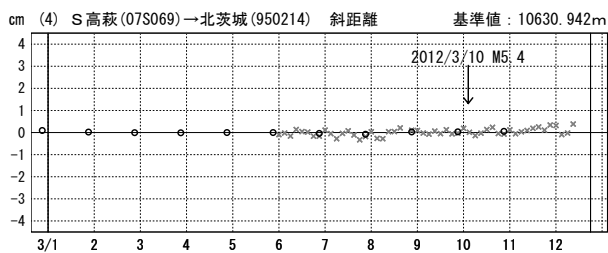

基線図

基線変化グラフ

期間：2012/03/01～2012/03/12 JST

期間：2012/03/01～2012/03/12 JST

×---[Q3:迅速解] ○---[R3:速報解]