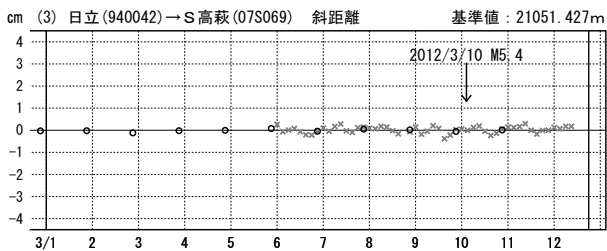

基線図

基線変化グラフ

期間：2012/03/01～2012/03/12 JST

期間：2012/03/01～2012/03/12 JST

×---[Q3:迅速解] ○---[R3:速報解]