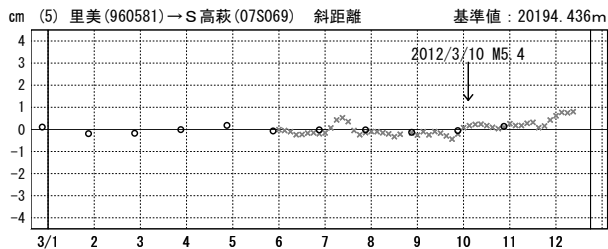

基線図

基線変化グラフ

期間：2012/03/01～2012/03/12 JST

期間：2012/03/01～2012/03/12 JST

×---[Q3:迅速解] ○---[R3:速報解]